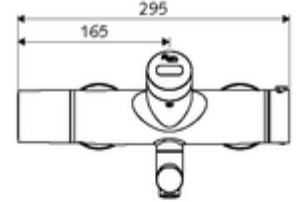

ürün numarası: 00 240 06 99

Karma su, ThermoProtect termostat

Kızılötesi sensör kumandalı. Pille işletim. SWS su yönetim sistemine ağ kurmak için entegre SWS veri yolu genişletici kablosuz bağlantı BE-F VITUS dahil.

- Kızılötesi sensör sıva üstü lavabo armatürü
 - EN 1111 uyarınca ThermoProtect termostat, kilidi açılabilir/kilitlenebilir sıcaklık kilidi 38 °C, soğuk su beslemesi kesildiğinde haşlanma koruması
 - Kızılötesi sensör elektronik, programlanabilir
 - SWS Veri yolu genişletici kablosuz bağlantı BE-F VITUS
 - 6V ön filtreli selenoid valf
 - 2 çekvalf (EN 1717: EB)
 - Akış regülatörlü döndürülebilir çıkış (kilitlenebilir)
 - Pil bölmesi 6 V (entegre)
- 2 S bağlantı ve rozet (derinlik ayarlı)
- Einstellmöglichkeiten über SWS SSC
 - Yakın refleks üzerinden programlama (Kapalı / Açık)
 - Maks. çalışma süresi (1 - 600 s)
 - Durgunluk deşarjı (Kapalı / 5 - 600 s, son deşarjdan sonra her 1 - 240 h / her 1- 240 h)
 - Termal dezenfeksiyon için sürekli deşarj (Kapalı / 15 - 600 s)
 - Sürekli akış (Kapalı / 15 - 600 s)
 - Enerji tasarruf modu (Kapalı / son kullanımdan sonra 1 - 254 h)
 - Temizlik durdur (Kapalı / 60 - 360 s)
- Einstellmöglichkeiten über Nahreflex
 - Maks. çalışma süresi (4 - 240 s, 12 program kademesi)
 - Durgunluk deşarjı (Kapalı / 30 s, son deşarjdan sonra her 24 h / her 24 h)
 - Temizlik durdur (Kapalı / 60 s)
- Durchfluss: Durchfluss druckunabhängig, max.: 5 l/min
- Fließdruck: 1,0 - 5,0 bar
- Max. Ruhedruck: 8 bar
- Maks. işletim sıcaklığı: 70 °C (80 °C termal dezenfeksiyon için)
- Werkstoff: Çıkış Pirinç, içme suyu yönetmeliğine uygun; Mahfaza Pirinç, içme suyu yönetmeliğine uygun
- Oberfläche: Krom
- Ausladung bis Mitte Strahlregler: 270 mm
- Bağlantı: 2x DN 15 G 1/2 AG
- : PA-IX 38235/IO, Belgaqua
- Durchflussklasse: O
- Gewicht: 5,24 kg/Adet
- Verpackungseinheit: 1