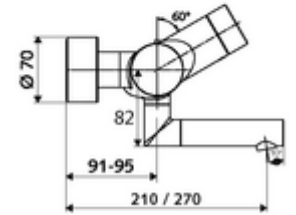

ürün numarası: 00 240 06 99

Karma su, ThermoProtect termostat

Kızılötesi sensör kumandalı. Pille işletim. SWS su yönetim sistemine ağ kurmak için entegre SWS veri yolu genişletici kablosuz bağlantı BE-F VITUS dahil.

- Kızılötesi sensör sıva üstü lavabo armatürü
 - EN 1111 uyarınca ThermoProtect termostat, kilidi açılabilir/kilitlenebilir sıcaklık kilidi 38 °C, soğuk su beslemesi kesildiğinde haşlanma koruması
 - Kızılötesi sensör elektronik, programlanabilir
 - SWS Veri yolu genişletici kablosuz bağlantı BE-F VITUS
 - 6V ön filtreli selenoid valf
 - 2 çekvalf (EN 1717: EB)
 - Akış regülatörlü döndürülebilir çıkış (kilitlenebilir)
 - Pil bölmesi 6 V (entegre)
- 2 S bağlantı ve rozet (derinlik ayarlı)
- Einstellmöglichkeiten über SWS SSC
 - Yakın refleks üzerinden programlama (Kapalı / Açık)
 - Maks. çalışma süresi (1 - 600 s)
 - Durgunluk deşarjı (Kapalı / 5 - 600 s, son deşarjdan sonra her 1 - 240 h / her 1- 240 h)
 - Termal dezenfeksiyon için sürekli deşarj (Kapalı / 15 - 600 s)
 - Sürekli akış (Kapalı / 15 - 600 s)
 - Enerji tasarruf modu (Kapalı / son kullanımdan sonra 1 - 254 h)
 - Temizlik durdur (Kapalı / 60 - 360 s)
- Einstellmöglichkeiten über Nahreflex
 - Maks. çalışma süresi (4 - 240 s, 12 program kademesi)
 - Durgunluk deşarjı (Kapalı / 30 s, son deşarjdan sonra her 24 h / her 24 h)
 - Temizlik durdur (Kapalı / 60 s)
- Durchfluss: Durchfluss druckunabhängig, max.: 5 l/min
- Fließdruck: 1,0 - 5,0 bar
- Max. Ruhedruck: 8 bar
- Maks. işletim sıcaklığı: 70 °C (80 °C termal dezenfeksiyon için)
- Werkstoff: Çıkış Pirinç, içme suyu yönetmeliğine uygun; Mahfaza Pirinç, içme suyu yönetmeliğine uygun
- Oberfläche: Krom
- Ausladung bis Mitte Strahlregler: 270 mm
- Bağlantı: 2x DN 15 G 1/2 AG
- : PA-IX 38235/IO, Belgaqua
- Durchflussklasse: O
- Gewicht: 5,24 kg/Adet
- Verpackungseinheit: 1