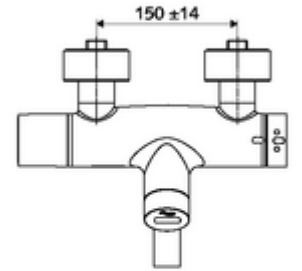

ürün numarası: 00 240 06 99

Karma su, ThermoProtect termostat

Kızılötesi sensör kumandalı. Pille işletim. SWS su yönetim sistemine ağ kurmak için entegre SWS veri yolu genişletici kablosuz bağlantı BE-F VITUS dahil.

- Kızılötesi sensör sıva üstü lavabo armatürü
 - EN 1111 uyarınca ThermoProtect termostat, kilidi açılabilir/kilitlenebilir sıcaklık kilidi 38 °C, soğuk su beslemesi kesildiğinde haşlanma koruması
 - Kızılötesi sensör elektronik, programlanabilir
 - SWS Veri yolu genişletici kablosuz bağlantı BE-F VITUS
 - 6V ön filtreli selenoid valf
 - 2 çekvalf (EN 1717: EB)
 - Akış regülatörlü döndürülebilir çıkış (kilitlenebilir)
 - Pil bölmesi 6 V (entegre)
- 2 S bağlantı ve rozet (derinlik ayarlı)
- Einstellmöglichkeiten über SWS SSC
 - Yakın refleks üzerinden programlama (Kapalı / Açık)
 - Maks. çalışma süresi (1 - 600 s)
 - Durgunluk deşarjı (Kapalı / 5 - 600 s, son deşarjdan sonra her 1 - 240 h / her 1- 240 h)
 - Termal dezenfeksiyon için sürekli deşarj (Kapalı / 15 - 600 s)
 - Sürekli akış (Kapalı / 15 - 600 s)
 - Enerji tasarruf modu (Kapalı / son kullanımdan sonra 1 - 254 h)
 - Temizlik durdur (Kapalı / 60 - 360 s)
- Einstellmöglichkeiten über Nahreflex
 - Maks. çalışma süresi (4 - 240 s, 12 program kademesi)
 - Durgunluk deşarjı (Kapalı / 30 s, son deşarjdan sonra her 24 h / her 24 h)
 - Temizlik durdur (Kapalı / 60 s)
- Durchfluss: Durchfluss druckunabhängig, max.: 5 l/min
- Fließdruck: 1,0 - 5,0 bar
- Max. Ruhedruck: 8 bar
- Maks. işletim sıcaklığı: 70 °C (80 °C termal dezenfeksiyon için)
- Werkstoff: Çıkış Pirinç, içme suyu yönetmeliğine uygun; Mahfaza Pirinç, içme suyu yönetmeliğine uygun
- Oberfläche: Krom
- Ausladung bis Mitte Strahlregler: 270 mm
- Bağlantı: 2x DN 15 G 1/2 AG
- : PA-IX 38235/IO, Belgaqua
- Durchflussklasse: O
- Gewicht: 5,24 kg/Adet
- Verpackungseinheit: 1