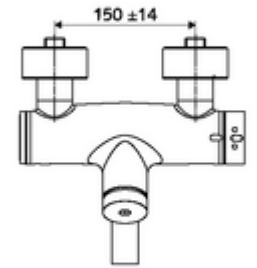

ürün numarası: 01 620 06 99

Karma su, ThermoProtect termostat

Otomatik kapanmalı manuel tetikleme. Basit çalışma süresi ayarı.

- Zaman ayarlı siva üstü lavabo armatürü
  - Zaman ayarı düğmesi SC
  - EN 1111 uyarınca ThermoProtect termostat, kilidi açılabilir/kilitlenebilir sıcaklık kilidi 38 °C, soğuk su beslemesi kesildiğinde haşlanma koruması
  - Zaman ayarlı Kartus SC II
  - 2 çekvalf (EN 1717: EB)
  - Akış regülatörlü döndürülebilir çıkış (kilitlenebilir)
- 2 S bağlantı ve rozet (derinlik ayarlı)

- Laufzeit: 2 - 15 s (7 s)
- Durchfluss: Durchfluss druckunabhängig, max.: 5 l/min
- Fließdruck: 1,0 - 5,0 bar
- Maks. işletim sıcaklığı: 70 °C (80 °C termal dezenfeksiyon için)
- Werkstoff: Çıkış Pirinç, içme suyu yönetmeliğine uygun; Mahfaza Pirinç, içme suyu yönetmeliğine uygun
- Oberfläche: Krom
- Ausladung bis Mitte Strahlregler: 210 mm
- Bağlantı: 2x DN 15 G 1/2 AG
- : PA-IX 38234/IO, Belgaqua
- Durchflussklasse: 0

- Gewicht: 4,67 kg/Adet
- Verpackungseinheit: 1

Makale numarası.: 23 775 00 99

Makale numarası.: 02 002 06 99

Makale numarası.: 02 000 06 99

veya

veya