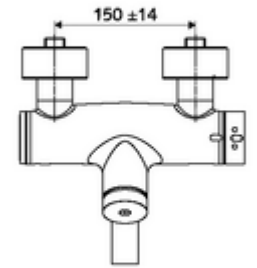

ürün numarası: 01 620 06 99

Karma su, ThermoProtect termostat

Otomatik kapanmalı manuel tetikleme. Basit çalışma süresi ayarı.

- Zaman ayarlı siva üstü lavabo armatürü
 - Zaman ayarı düğmesi SC
 - EN 1111 uyarınca ThermoProtect termostat, kilidi açılabilir/kilitlenebilir sıcaklık kilidi 38 °C, soğuk su beslemesi kesildiğinde haşlanma koruması
 - Zaman ayarlı Kartus SC II
 - 2 çekvalf (EN 1717: EB)
 - Akış regülatörlü döndürülebilir çıkış (kilitlenebilir)
- 2 S bağlantı ve rozet (derinlik ayarlı)
- Laufzeit: 2 - 15 s (7 s)
- Durchfluss: Durchfluss druckunabhängig, max.: 5 l/min
- Fließdruck: 1,0 - 5,0 bar
- Maks. işletim sıcaklığı: 70 °C (80 °C termal dezenfeksiyon için)
- Werkstoff: Çıkış Pirinç, içme suyu yönetmeliğine uygun; Mahfaza Pirinç, içme suyu yönetmeliğine uygun
- Oberfläche: Krom
- Ausladung bis Mitte Strahlregler: 210 mm
- Bağlantı: 2x DN 15 G 1/2 AG
- : PA-IX 38234/IO, Belgaqua
- Durchflussklasse: 0
- Gewicht: 4,67 kg/Adet
- Verpackungseinheit: 1