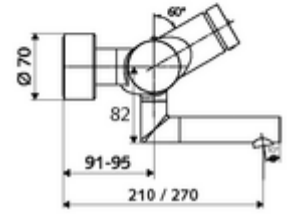

ürün numarası: 01 620 06 99

Karma su, ThermoProtect termostat

Otomatik kapanmalı manuel tetikleme. Basit çalışma süresi ayarı.

- Zaman ayarlı siva üstü lavabo armatürü
 - Zaman ayarı düğmesi SC
 - EN 1111 uyarınca ThermoProtect termostat, kilidi açılabilir/kilitlenebilir sıcaklık kilidi 38 °C, soğuk su beslemesi kesildiğinde haşlanma koruması
 - Zaman ayarlı Kartus SC II
 - 2 çekvalf (EN 1717: EB)
 - Akış regülatörlü döndürülebilir çıkış (kilitlenebilir)
- 2 S bağlantı ve rozet (derinlik ayarlı)
- Laufzeit: 2 - 15 s (7 s)
- Durchfluss: Durchfluss druckunabhängig, max.: 5 l/min
- Fließdruck: 1,0 - 5,0 bar
- Maks. işletim sıcaklığı: 70 °C (80 °C termal dezenfeksiyon için)
- Werkstoff: Çıkış Pirinç, içme suyu yönetmeliğine uygun; Mahfaza Pirinç, içme suyu yönetmeliğine uygun
- Oberfläche: Krom
- Ausladung bis Mitte Strahlregler: 210 mm
- Bağlantı: 2x DN 15 G 1/2 AG
- : PA-IX 38234/IO, Belgaqua
- Durchflussklasse: 0
- Gewicht: 4,67 kg/Adet
- Verpackungseinheit: 1