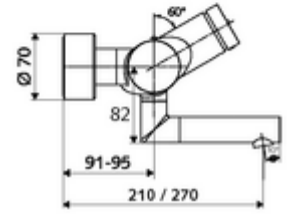

## Karma su, ThermoProtect termostat

Otomatik kapanmalı manuel tetikleme. Basit çalışma süresi ayarı.

- Zaman ayarlı siva üstü lavabo armatürü
    - Zaman ayarı düğmesi SC
    - EN 1111 uyarınca ThermoProtect termostat, kilidi açılabilir/kilitlenebilir sıcaklık kilidi 38 °C, soğuk su beslemesi kesildiğinde haşlanma koruması
    - Zaman ayarlı Kartus SC II
    - 2 çekvalf (EN 1717: EB)
    - Akış regülatörlü döndürülebilir çıkış (kilitlenebilir)
  - 2 S bağlantı ve rozet (derinlik ayarlı)
- 
- Laufzeit: 2 - 15 s (7 s )
  - Durchfluss: Durchfluss druckunabhängig, max.: 5 l/min
  - Fließdruck: 1,0 - 5,0 bar
  - Maks. işletim sıcaklığı: 70 °C (80 °C termal dezenfeksiyon için)
  - Werkstoff: Çıkış Pirinç, içme suyu yönetmeliğine uygun; Mahfaza Pirinç, içme suyu yönetmeliğine uygun
  - Oberfläche: Krom
  - Ausladung bis Mitte Strahlregler: 210 mm
  - Bağlantı: 2x DN 15 G 1/2 AG
  - : PA-IX 38234/IO, Belgaqua
  - Durchflussklasse: O
- 
- Gewicht: 4,67 kg/Adet
  - Verpackungseinheit: 1