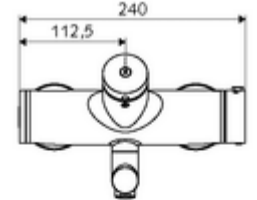

ürün numarası: 01 620 06 99

Karma su, ThermoProtect termostat

Otomatik kapanmalı manuel tetikleme. Basit çalışma süresi ayarı.

- Zaman ayarlı siva üstü lavabo armatürü
  - Zaman ayarı düğmesi SC
  - EN 1111 uyarınca ThermoProtect termostat, kilidi açılabilir/kilitlenebilir sıcaklık kilidi 38 °C, soğuk su beslemesi kesildiğinde haşlanma koruması
  - Zaman ayarlı Kartus SC II
  - 2 çekvalf (EN 1717: EB)
  - Akış regülatörlü döndürülebilir çıkış (kilitlenebilir)
- 2 S bağlantı ve rozet (derinlik ayarlı)

- Laufzeit: 2 - 15 s (7 s)
- Durchfluss: Durchfluss druckunabhängig, max.: 5 l/min
- Fließdruck: 1,0 - 5,0 bar
- Maks. işletim sıcaklığı: 70 °C (80 °C termal dezenfeksiyon için)
- Werkstoff: Çıkış Pirinç, içme suyu yönetmeliğine uygun; Mahfaza Pirinç, içme suyu yönetmeliğine uygun
- Oberfläche: Krom
- Ausladung bis Mitte Strahlregler: 210 mm
- Bağlantı: 2x DN 15 G 1/2 AG
- : PA-IX 38234/IO, Belgaqua
- Durchflussklasse: 0

- Gewicht: 4,67 kg/Adet
- Verpackungseinheit: 1

Makale numarası.: 23 775 00 99

Makale numarası.: 02 002 06 99

Makale numarası.: 02 000 06 99

veya

veya