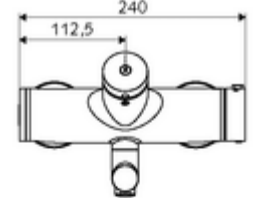

## Karma su, ThermoProtect termostat

Otomatik kapanmalı manuel tetikleme. Basit çalışma süresi ayarı.

- Zaman ayarlı siva üstü lavabo armatürü
    - Zaman ayarı düğmesi SC
    - EN 1111 uyarınca ThermoProtect termostat, kilidi açılabilir/kilitlenebilir sıcaklık kilidi 38 °C, soğuk su beslemesi kesildiğinde haşlanma koruması
    - Zaman ayarlı Kartus SC II
    - 2 çekvalf (EN 1717: EB)
    - Akış regülatörlü döndürülebilir çıkış (kilitlenebilir)
  - 2 S bağlantı ve rozet (derinlik ayarlı)
- 
- Laufzeit: 2 - 15 s (7 s )
  - Durchfluss: Durchfluss druckunabhängig, max.: 5 l/min
  - Fließdruck: 1,0 - 5,0 bar
  - Maks. işletim sıcaklığı: 70 °C (80 °C termal dezenfeksiyon için)
  - Werkstoff: Çıkış Pirinç, içme suyu yönetmeliğine uygun; Mahfaza Pirinç, içme suyu yönetmeliğine uygun
  - Oberfläche: Krom
  - Ausladung bis Mitte Strahlregler: 210 mm
  - Bağlantı: 2x DN 15 G 1/2 AG
  - : PA-IX 38234/IO, Belgaqua
  - Durchflussklasse: O
- 
- Gewicht: 4,67 kg/Adet
  - Verpackungseinheit: 1