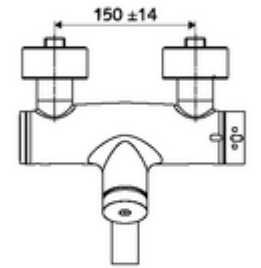

## Karma su, ThermoProtect termostat

Otomatik kapanmalı manuel tetikleme. Basit çalışma süresi ayarı.

- Zaman ayarlı siva üstü lavabo armatürü
    - Zaman ayarı düğmesi SC
    - EN 1111 uyarınca ThermoProtect termostat, kilidi açılabilir/kilitlenebilir sıcaklık kilidi 38 °C, soğuk su beslemesi kesildiğinde haşlanma koruması
    - Zaman ayarlı Kartus SC II
    - 2 çekvalf (EN 1717: EB)
    - Akış regülatörlü döndürülebilir çıkış (kilitlenebilir)
  - 2 S bağlantı ve rozet (derinlik ayarlı)
- 
- Laufzeit: 2 - 15 s (7 s )
  - Durchfluss: Durchfluss druckunabhängig, max.: 5 l/min
  - Fließdruck: 1,0 - 5,0 bar
  - Maks. işletim sıcaklığı: 70 °C (80 °C termal dezenfeksiyon için)
  - Werkstoff: Çıkış Pirinç, içme suyu yönetmeliğine uygun; Mahfaza Pirinç, içme suyu yönetmeliğine uygun
  - Oberfläche: Krom
  - Ausladung bis Mitte Strahlregler: 210 mm
  - Bağlantı: 2x DN 15 G 1/2 AG
  - : PA-IX 38234/IO, Belgaqua
  - Durchflussklasse: O
- 
- Gewicht: 4,67 kg/Adet
  - Verpackungseinheit: 1