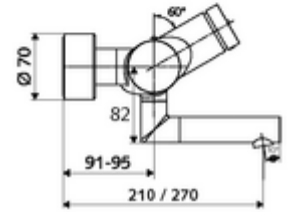

ürün numarası: 01 620 06 99

Karma su, ThermoProtect termostat

Otomatik kapanmalı manuel tetikleme. Basit çalışma süresi ayarı.

- Zaman ayarlı siva üstü lavabo armatürü
  - Zaman ayarı düğmesi SC
  - EN 1111 uyarınca ThermoProtect termostat, kilidi açılabilir/kilitlenebilir sıcaklık kilidi 38 °C, soğuk su beslemesi kesildiğinde haşlanma koruması
  - Zaman ayarlı Kartus SC II
  - 2 çekvalf (EN 1717: EB)
  - Akış regülatörlü döndürülebilir çıkış (kilitlenebilir)
- 2 S bağlantı ve rozet (derinlik ayarlı)

- Laufzeit: 2 - 15 s (7 s)
- Durchfluss: Durchfluss druckunabhängig, max.: 5 l/min
- Fließdruck: 1,0 - 5,0 bar
- Maks. işletim sıcaklığı: 70 °C (80 °C termal dezenfeksiyon için)
- Werkstoff: Çıkış Pirinç, içme suyu yönetmeliğine uygun; Mahfaza Pirinç, içme suyu yönetmeliğine uygun
- Oberfläche: Krom
- Ausladung bis Mitte Strahlregler: 210 mm
- Bağlantı: 2x DN 15 G 1/2 AG
- : PA-IX 38234/IO, Belgaqua
- Durchflussklasse: 0

- Gewicht: 4,67 kg/Adet
- Verpackungseinheit: 1

Makale numarası.: 23 775 00 99

Makale numarası.: 02 002 06 99

Makale numarası.: 02 000 06 99

veya

veya