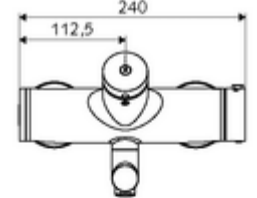

ürün numarası: 01 620 06 99

Karma su, ThermoProtect termostat

Otomatik kapanmalı manuel tetikleme. Basit çalışma süresi ayarı.

- Zaman ayarlı siva üstü lavabo armatürü
 - Zaman ayarı düğmesi SC
 - EN 1111 uyarınca ThermoProtect termostat, kilidi açılabilir/kilitlenebilir sıcaklık kilidi 38 °C, soğuk su beslemesi kesildiğinde haşlanma koruması
 - Zaman ayarlı Kartus SC II
 - 2 çekvalf (EN 1717: EB)
 - Akış regülatörlü döndürülebilir çıkış (kilitlenebilir)
- 2 S bağlantı ve rozet (derinlik ayarlı)
- Laufzeit: 2 - 15 s (7 s)
- Durchfluss: Durchfluss druckunabhängig, max.: 5 l/min
- Fließdruck: 1,0 - 5,0 bar
- Maks. işletim sıcaklığı: 70 °C (80 °C termal dezenfeksiyon için)
- Werkstoff: Çıkış Pirinç, içme suyu yönetmeliğine uygun; Mahfaza Pirinç, içme suyu yönetmeliğine uygun
- Oberfläche: Krom
- Ausladung bis Mitte Strahlregler: 210 mm
- Bağlantı: 2x DN 15 G 1/2 AG
- : PA-IX 38234/IO, Belgaqua
- Durchflussklasse: 0
- Gewicht: 4,67 kg/Adet
- Verpackungseinheit: 1