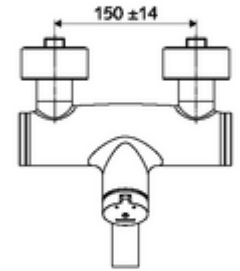

ürün numarası: 01 621 06 99

Karma su

Otomatik kapanmalı manuel tetikleme. Basit çalışma süresi ayarlı.

- Zaman ayarlı siva üstü lavabo armatürü
 - Zaman ayarı düğmesi SC-M
 - Zaman ayarlı Kartus SC II sıcak su ayarlı
 - 2 çekvalf (EN 1717: EB)
 - Akış regülatörlü döndürülebilir çıkış (kilitlenebilir)
- 2 S bağlantı ve rozet (derinlik ayarlı)
- Laufzeit: 2 - 15 s (7 s)
- Durchfluss: Durchfluss druckunabhängig, max.: 5 l/min
- Fließdruck: 1,0 - 5,0 bar
- Maks. işletim sıcaklığı: 70 °C (80 °C termal dezenfeksiyon için)
- Werkstoff: Çıkış Pirinç, içme suyu yönetmeliğine uygun; Mahfaza Pirinç, içme suyu yönetmeliğine uygun
- Oberfläche: Krom
- Ausladung bis Mitte Strahlregler: 210 mm
- Bağlantı: 2x DN 15 G 1/2 AG
- : PA-IX 38237/IO, Belgaqua
- Durchflussklasse: O
- Gewicht: 4,52 kg/Adet
- Verpackungseinheit: 1