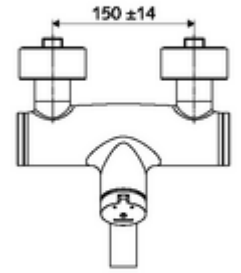

ürün numarası: 01 621 06 99

Karma su

Otomatik kapanmalı manuel tetikleme. Basit çalışma süresi ayarlı.

- Zaman ayarlı siva üstü lavabo armatürü
 - Zaman ayarı düğmesi SC-M
 - Zaman ayarlı Kartus SC II sıcak su ayarlı
 - 2 çekvalf (EN 1717: EB)
 - Akış regülatörlü döndürülebilir çıkış (kilitlenebilir)
- 2 S bağlantı ve rozet (derinlik ayarlı)
- Laufzeit: 2 - 15 s (7 s)
- Durchfluss: Durchfluss druckunabhängig, max.: 5 l/min
- Fließdruck: 1,0 - 5,0 bar
- Maks. işletim sıcaklığı: 70 °C (80 °C termal dezenfeksiyon için)
- Werkstoff: Çıkış Pirinç, içme suyu yönetmeliğine uygun; Mahfaza Pirinç, içme suyu yönetmeliğine uygun
- Oberfläche: Krom
- Ausladung bis Mitte Strahlregler: 210 mm
- Bağlantı: 2x DN 15 G 1/2 AG
- : PA-IX 38237/IO, Belgaqua
- Durchflussklasse: O
- Gewicht: 4,52 kg/Adet
- Verpackungseinheit: 1