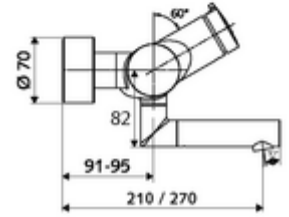

ürün numarası: 01 621 06 99

Karma su

Otomatik kapanmalı manuel tetikleme. Basit çalışma süresi ayarlı.

- Zaman ayarlı siva üstü lavabo armatürü
 - Zaman ayarı düğmesi SC-M
 - Zaman ayarlı Kartus SC II sıcak su ayarlı
 - 2 çekvalf (EN 1717: EB)
 - Akış regülatörlü döndürülebilir çıkış (kilitlenebilir)
- 2 S bağlantı ve rozet (derinlik ayarlı)
- Laufzeit: 2 - 15 s (7 s)
- Durchfluss: Durchfluss druckunabhängig, max.: 5 l/min
- Fließdruck: 1,0 - 5,0 bar
- Maks. işletim sıcaklığı: 70 °C (80 °C termal dezenfeksiyon için)
- Werkstoff: Çıkış Pirinç, içme suyu yönetmeliğine uygun; Mahfaza Pirinç, içme suyu yönetmeliğine uygun
- Oberfläche: Krom
- Ausladung bis Mitte Strahlregler: 210 mm
- Bağlantı: 2x DN 15 G 1/2 AG
- : PA-IX 38237/IO, Belgaqua
- Durchflussklasse: O
- Gewicht: 4,52 kg/Adet
- Verpackungseinheit: 1