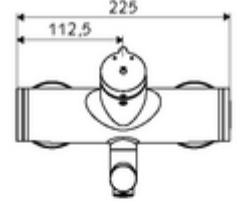

ürün numarası: 01 621 06 99

Karma su

Otomatik kapanmalı manuel tetikleme. Basit çalışma süresi ayarlı.

- Zaman ayarlı siva üstü lavabo armatürü
 - Zaman ayarı düğmesi SC-M
 - Zaman ayarlı Kartus SC II sıcak su ayarlı
 - 2 çekvalf (EN 1717: EB)
 - Akış regülatörlü döndürülebilir çıkış (kilitlenebilir)
- 2 S bağlantı ve rozet (derinlik ayarlı)
- Laufzeit: 2 - 15 s (7 s)
- Durchfluss: Durchfluss druckunabhängig, max.: 5 l/min
- Fließdruck: 1,0 - 5,0 bar
- Maks. işletim sıcaklığı: 70 °C (80 °C termal dezenfeksiyon için)
- Werkstoff: Çıkış Pirinç, içme suyu yönetmeliğine uygun; Mahfaza Pirinç, içme suyu yönetmeliğine uygun
- Oberfläche: Krom
- Ausladung bis Mitte Strahlregler: 210 mm
- Bağlantı: 2x DN 15 G 1/2 AG
- : PA-IX 38237/IO, Belgaqua
- Durchflussklasse: O
- Gewicht: 4,52 kg/Adet
- Verpackungseinheit: 1