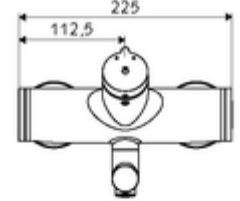

ürün numarası: 01 621 06 99

Karma su

Otomatik kapanmalı manuel tetikleme. Basit çalışma süresi ayarlı.

- Zaman ayarlı siva üstü lavabo armatürü
 - Zaman ayarı düğmesi SC-M
 - Zaman ayarlı Kartus SC II sıcak su ayarlı
 - 2 çekvalf (EN 1717: EB)
 - Akış regülatörlü döndürülebilir çıkış (kilitlenebilir)
- 2 S bağlantı ve rozet (derinlik ayarlı)
- Laufzeit: 2 - 15 s (7 s)
- Durchfluss: Durchfluss druckunabhängig, max.: 5 l/min
- Fließdruck: 1,0 - 5,0 bar
- Maks. işletim sıcaklığı: 70 °C (80 °C termal dezenfeksiyon için)
- Werkstoff: Çıkış Pirinç, içme suyu yönetmeliğine uygun; Mahfaza Pirinç, içme suyu yönetmeliğine uygun
- Oberfläche: Krom
- Ausladung bis Mitte Strahlregler: 210 mm
- Bağlantı: 2x DN 15 G 1/2 AG
- : PA-IX 38237/IO, Belgaqua
- Durchflussklasse: O
- Gewicht: 4,52 kg/Adet
- Verpackungseinheit: 1