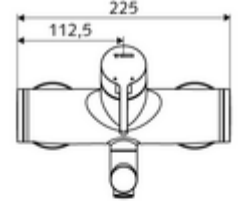

ürün numarası: 01 623 06 99

Karma su

Manuel tek kollu çalıştırma.

- Tek kollu sıva üstü lavabo armatürü
 - Pirinçten çalıştırma kolu
 - Sıcak su ve debi ayarlı tek kollu karıştırıcıli seramik kartuş
 - 2 çekvalf (EN 1717: EB)
 - Akış regülatörlü döndürülebilir çıkış (kilitlenebilir)
- 2 S bağlantı ve rozet (derinlik ayarlı)
- Durchfluss: Durchfluss druckunabhängig, max.: 5 l/min
- Fließdruck: 1,0 - 5,0 bar
- Max. Ruhedruck: 8 bar
- Maks. işletim sıcaklığı: 70 °C (80 °C termal dezenfeksiyon için)
- Werkstoff: Çıkış Pirinç, içme suyu yönetmeliğine uygun; Mahfaza Pirinç, içme suyu yönetmeliğine uygun
- Oberfläche: Krom
- Ausladung bis Mitte Strahlregler: 210 mm
- Bağlantı: 2x DN 15 G 1/2 AG
- : PA-IX 38238/IO, Belgaqua
- Durchflussklasse: O
- Gewicht: 4,72 kg/Adet
- Verpackungseinheit: 1