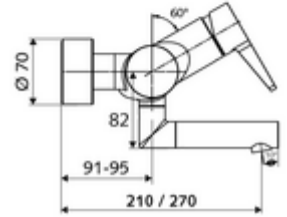

ürün numarası: 01 623 06 99

Karma su

Manuel tek kollu çalıştırma.

- Tek kollu sıva üstü lavabo armatürü
 - Pirinçten çalıştırma kolu
 - Sıcak su ve debi ayarlı tek kollu karıştırıcıli seramik kartuş
 - 2 çekvalf (EN 1717: EB)
 - Akış regülatörlü döndürülebilir çıkış (kilitlenebilir)
- 2 S bağlantı ve rozet (derinlik ayarlı)
- Durchfluss: Durchfluss druckunabhängig, max.: 5 l/min
- Fließdruck: 1,0 - 5,0 bar
- Max. Ruhedruck: 8 bar
- Maks. işletim sıcaklığı: 70 °C (80 °C termal dezenfeksiyon için)
- Werkstoff: Çıkış Pirinç, içme suyu yönetmeliğine uygun; Mahfaza Pirinç, içme suyu yönetmeliğine uygun
- Oberfläche: Krom
- Ausladung bis Mitte Strahlregler: 210 mm
- Bağlantı: 2x DN 15 G 1/2 AG
- : PA-IX 38238/IO, Belgaqua
- Durchflussklasse: O
- Gewicht: 4,72 kg/Adet
- Verpackungseinheit: 1