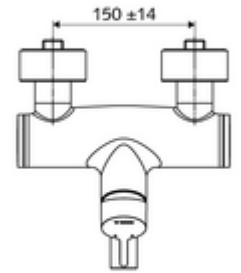

ürün numarası: 01 623 06 99

Karma su

Manuel tek kollu çalıştırma.

- Tek kollu sıva üstü lavabo armatürü
 - Pirinçten çalıştırma kolu
 - Sıcak su ve debi ayarlı tek kollu karıştırıcıli seramik kartuş
 - 2 çekvalf (EN 1717: EB)
 - Akış regülatörlü döndürülebilir çıkış (kilitlenebilir)
- 2 S bağlantı ve rozet (derinlik ayarlı)
- Durchfluss: Durchfluss druckunabhängig, max.: 5 l/min
- Fließdruck: 1,0 - 5,0 bar
- Max. Ruhedruck: 8 bar
- Maks. işletim sıcaklığı: 70 °C (80 °C termal dezenfeksiyon için)
- Werkstoff: Çıkış Pirinç, içme suyu yönetmeliğine uygun; Mahfaza Pirinç, içme suyu yönetmeliğine uygun
- Oberfläche: Krom
- Ausladung bis Mitte Strahlregler: 210 mm
- Bağlantı: 2x DN 15 G 1/2 AG
- : PA-IX 38238/IO, Belgaqua
- Durchflussklasse: O
- Gewicht: 4,72 kg/Adet
- Verpackungseinheit: 1