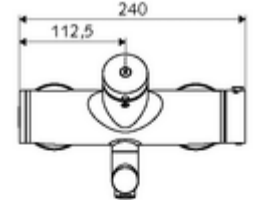

ürün numarası: 01 630 06 99

Karma su, ThermoProtect termostat

Otomatik kapanmalı manuel tetikleme. Basit çalışma süresi ayarı.

- Zaman ayarlı siva üstü lavabo armatürü
 - Zaman ayarı düğmesi SC
 - EN 1111 uyarınca ThermoProtect termostat, kilidi açılabilir/kilitlenebilir sıcaklık kilidi 38 °C, soğuk su beslemesi kesildiğinde haşlanma koruması
 - Zaman ayarlı Kartus SC II
 - 2 çekvalf (EN 1717: EB)
 - Akış regülatörlü döndürülebilir çıkış (kilitlenebilir)
- 2 S bağlantı ve rozet (derinlik ayarlı)
- Laufzeit: 2 - 15 s (7 s)
- Durchfluss: Durchfluss druckunabhängig, max.: 5 l/min
- Fließdruck: 1,0 - 5,0 bar
- Maks. işletim sıcaklığı: 70 °C (80 °C termal dezenfeksiyon için)
- Werkstoff: Çıkış Pirinç, içme suyu yönetmeliğine uygun; Mahfaza Pirinç, içme suyu yönetmeliğine uygun
- Oberfläche: Krom
- Ausladung bis Mitte Strahlregler: 270 mm
- Bağlantı: 2x DN 15 G 1/2 AG
- : PA-IX 38234/IO, Belgaqua
- Durchflussklasse: 0
- Gewicht: 5,05 kg/Adet
- Verpackungseinheit: 1