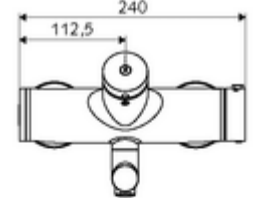

ürün numarası: 01 630 06 99

Karma su, ThermoProtect termostat

Otomatik kapanmalı manuel tetikleme. Basit çalışma süresi ayarı.

- Zaman ayarlı siva üstü lavabo armatürü
 - Zaman ayarı düğmesi SC
 - EN 1111 uyarınca ThermoProtect termostat, kilidi açılabilir/kilitlenebilir sıcaklık kilidi 38 °C, soğuk su beslemesi kesildiğinde haşlanma koruması
 - Zaman ayarlı Kartus SC II
 - 2 çekvalf (EN 1717: EB)
 - Akış regülatörlü döndürülebilir çıkış (kilitlenebilir)
- 2 S bağlantı ve rozet (derinlik ayarlı)
- Laufzeit: 2 - 15 s (7 s)
- Durchfluss: Durchfluss druckunabhängig, max.: 5 l/min
- Fließdruck: 1,0 - 5,0 bar
- Maks. işletim sıcaklığı: 70 °C (80 °C termal dezenfeksiyon için)
- Werkstoff: Çıkış Pirinç, içme suyu yönetmeliğine uygun; Mahfaza Pirinç, içme suyu yönetmeliğine uygun
- Oberfläche: Krom
- Ausladung bis Mitte Strahlregler: 270 mm
- Bağlantı: 2x DN 15 G 1/2 AG
- : PA-IX 38234/IO, Belgaqua
- Durchflussklasse: 0
- Gewicht: 5,05 kg/Adet
- Verpackungseinheit: 1