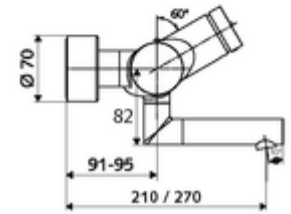

ürün numarası: 01 630 06 99

Karma su, ThermoProtect termostat

Otomatik kapanmalı manuel tetikleme. Basit çalışma süresi ayarı.

- Zaman ayarlı siva üstü lavabo armatürü
  - Zaman ayarı düğmesi SC
  - EN 1111 uyarınca ThermoProtect termostat, kilidi açılabilir/kilitlenebilir sıcaklık kilidi 38 °C, soğuk su beslemesi kesildiğinde haşlanma koruması
  - Zaman ayarlı Kartus SC II
  - 2 çekvalf (EN 1717: EB)
  - Akış regülatörlü döndürülebilir çıkış (kilitlenebilir)
- 2 S bağlantı ve rozet (derinlik ayarlı)

- Laufzeit: 2 - 15 s (7 s)
- Durchfluss: Durchfluss druckunabhängig, max.: 5 l/min
- Fließdruck: 1,0 - 5,0 bar
- Maks. işletim sıcaklığı: 70 °C (80 °C termal dezenfeksiyon için)
- Werkstoff: Çıkış Pirinç, içme suyu yönetmeliğine uygun; Mahfaza Pirinç, içme suyu yönetmeliğine uygun
- Oberfläche: Krom
- Ausladung bis Mitte Strahlregler: 270 mm
- Bağlantı: 2x DN 15 G 1/2 AG
- : PA-IX 38234/IO, Belgaqua
- Durchflussklasse: O

- Gewicht: 5,05 kg/Adet
- Verpackungseinheit: 1

Makale numarası.: 23 775 00 99

Makale numarası.: 02 002 06 99

Makale numarası.: 02 000 06 99

veya

veya