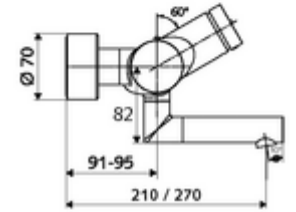

ürün numarası: 01 630 06 99

Karma su, ThermoProtect termostat

Otomatik kapanmalı manuel tetikleme. Basit çalışma süresi ayarı.

- Zaman ayarlı siva üstü lavabo armatürü
 - Zaman ayarı düğmesi SC
 - EN 1111 uyarınca ThermoProtect termostat, kilidi açılabilir/kilitlenebilir sıcaklık kilidi 38 °C, soğuk su beslemesi kesildiğinde haşlanma koruması
 - Zaman ayarlı Kartus SC II
 - 2 çekvalf (EN 1717: EB)
 - Akış regülatörlü döndürülebilir çıkış (kilitlenebilir)
- 2 S bağlantı ve rozet (derinlik ayarlı)
- Laufzeit: 2 - 15 s (7 s)
- Durchfluss: Durchfluss druckunabhängig, max.: 5 l/min
- Fließdruck: 1,0 - 5,0 bar
- Maks. işletim sıcaklığı: 70 °C (80 °C termal dezenfeksiyon için)
- Werkstoff: Çıkış Pirinç, içme suyu yönetmeliğine uygun; Mahfaza Pirinç, içme suyu yönetmeliğine uygun
- Oberfläche: Krom
- Ausladung bis Mitte Strahlregler: 270 mm
- Bağlantı: 2x DN 15 G 1/2 AG
- : PA-IX 38234/IO, Belgaqua
- Durchflussklasse: 0
- Gewicht: 5,05 kg/Adet
- Verpackungseinheit: 1