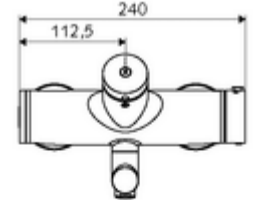

ürün numarası: 01 630 06 99

Karma su, ThermoProtect termostat

Otomatik kapanmalı manuel tetikleme. Basit çalışma süresi ayarı.

- Zaman ayarlı siva üstü lavabo armatürü
  - Zaman ayarı düğmesi SC
  - EN 1111 uyarınca ThermoProtect termostat, kilidi açılabilir/kilitlenebilir sıcaklık kilidi 38 °C, soğuk su beslemesi kesildiğinde haşlanma koruması
  - Zaman ayarlı Kartus SC II
  - 2 çekvalf (EN 1717: EB)
  - Akış regülatörlü döndürülebilir çıkış (kilitlenebilir)
- 2 S bağlantı ve rozet (derinlik ayarlı)

- Laufzeit: 2 - 15 s (7 s)
- Durchfluss: Durchfluss druckunabhängig, max.: 5 l/min
- Fließdruck: 1,0 - 5,0 bar
- Maks. işletim sıcaklığı: 70 °C (80 °C termal dezenfeksiyon için)
- Werkstoff: Çıkış Pirinç, içme suyu yönetmeliğine uygun; Mahfaza Pirinç, içme suyu yönetmeliğine uygun
- Oberfläche: Krom
- Ausladung bis Mitte Strahlregler: 270 mm
- Bağlantı: 2x DN 15 G 1/2 AG
- : PA-IX 38234/IO, Belgaqua
- Durchflussklasse: O

- Gewicht: 5,05 kg/Adet
- Verpackungseinheit: 1

Makale numarası.: 23 775 00 99

Makale numarası.: 02 002 06 99

Makale numarası.: 02 000 06 99

veya

veya