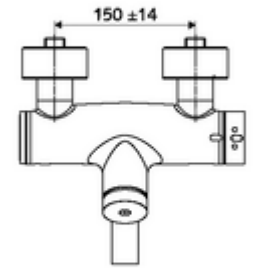

ürün numarası: 01 630 06 99

Karma su, ThermoProtect termostat

Otomatik kapanmalı manuel tetikleme. Basit çalışma süresi ayarı.

- Zaman ayarlı siva üstü lavabo armatürü
 - Zaman ayarı düğmesi SC
 - EN 1111 uyarınca ThermoProtect termostat, kilidi açılabilir/kilitlenebilir sıcaklık kilidi 38 °C, soğuk su beslemesi kesildiğinde haşlanma koruması
 - Zaman ayarlı Kartus SC II
 - 2 çekvalf (EN 1717: EB)
 - Akış regülatörlü döndürülebilir çıkış (kilitlenebilir)
- 2 S bağlantı ve rozet (derinlik ayarlı)
- Laufzeit: 2 - 15 s (7 s)
- Durchfluss: Durchfluss druckunabhängig, max.: 5 l/min
- Fließdruck: 1,0 - 5,0 bar
- Maks. işletim sıcaklığı: 70 °C (80 °C termal dezenfeksiyon için)
- Werkstoff: Çıkış Pirinç, içme suyu yönetmeliğine uygun; Mahfaza Pirinç, içme suyu yönetmeliğine uygun
- Oberfläche: Krom
- Ausladung bis Mitte Strahlregler: 270 mm
- Bağlantı: 2x DN 15 G 1/2 AG
- : PA-IX 38234/IO, Belgaqua
- Durchflussklasse: 0
- Gewicht: 5,05 kg/Adet
- Verpackungseinheit: 1