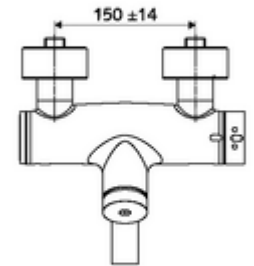

ürün numarası: 01 630 06 99

Karma su, ThermoProtect termostat

Otomatik kapanmalı manuel tetikleme. Basit çalışma süresi ayarı.

- Zaman ayarlı siva üstü lavabo armatürü
  - Zaman ayarı düğmesi SC
  - EN 1111 uyarınca ThermoProtect termostat, kilidi açılabilir/kilitlenebilir sıcaklık kilidi 38 °C, soğuk su beslemesi kesildiğinde haşlanma koruması
  - Zaman ayarlı Kartus SC II
  - 2 çekvalf (EN 1717: EB)
  - Akış regülatörlü döndürülebilir çıkış (kilitlenebilir)
- 2 S bağlantı ve rozet (derinlik ayarlı)

- Laufzeit: 2 - 15 s (7 s)
- Durchfluss: Durchfluss druckunabhängig, max.: 5 l/min
- Fließdruck: 1,0 - 5,0 bar
- Maks. işletim sıcaklığı: 70 °C (80 °C termal dezenfeksiyon için)
- Werkstoff: Çıkış Pirinç, içme suyu yönetmeliğine uygun; Mahfaza Pirinç, içme suyu yönetmeliğine uygun
- Oberfläche: Krom
- Ausladung bis Mitte Strahlregler: 270 mm
- Bağlantı: 2x DN 15 G 1/2 AG
- : PA-IX 38234/IO, Belgaqua
- Durchflussklasse: O

- Gewicht: 5,05 kg/Adet
- Verpackungseinheit: 1

Makale numarası.: 23 775 00 99

Makale numarası.: 02 002 06 99

Makale numarası.: 02 000 06 99

veya

veya