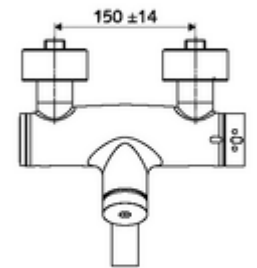

ürün numarası: 01 630 06 99

Karma su, ThermoProtect termostat

Otomatik kapanmalı manuel tetikleme. Basit çalışma süresi ayarı.

- Zaman ayarlı siva üstü lavabo armatürü
 - Zaman ayarı düğmesi SC
 - EN 1111 uyarınca ThermoProtect termostat, kilidi açılabilir/kilitlenebilir sıcaklık kilidi 38 °C, soğuk su beslemesi kesildiğinde haşlanma koruması
 - Zaman ayarlı Kartus SC II
 - 2 çekvalf (EN 1717: EB)
 - Akış regülatörlü döndürülebilir çıkış (kilitlenebilir)
- 2 S bağlantı ve rozet (derinlik ayarlı)
- Laufzeit: 2 - 15 s (7 s)
- Durchfluss: Durchfluss druckunabhängig, max.: 5 l/min
- Fließdruck: 1,0 - 5,0 bar
- Maks. işletim sıcaklığı: 70 °C (80 °C termal dezenfeksiyon için)
- Werkstoff: Çıkış Pirinç, içme suyu yönetmeliğine uygun; Mahfaza Pirinç, içme suyu yönetmeliğine uygun
- Oberfläche: Krom
- Ausladung bis Mitte Strahlregler: 270 mm
- Bağlantı: 2x DN 15 G 1/2 AG
- : PA-IX 38234/IO, Belgaqua
- Durchflussklasse: 0
- Gewicht: 5,05 kg/Adet
- Verpackungseinheit: 1