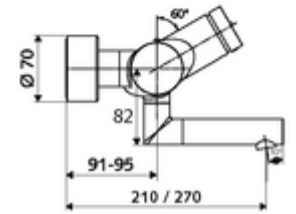

ürün numarası: 01 630 06 99

Karma su, ThermoProtect termostat

Otomatik kapanmalı manuel tetikleme. Basit çalışma süresi ayarı.

- Zaman ayarlı siva üstü lavabo armatürü
 - Zaman ayarı düğmesi SC
 - EN 1111 uyarınca ThermoProtect termostat, kilidi açılabilir/kilitlenebilir sıcaklık kilidi 38 °C, soğuk su beslemesi kesildiğinde haşlanma koruması
 - Zaman ayarlı Kartus SC II
 - 2 çekvalf (EN 1717: EB)
 - Akış regülatörlü döndürülebilir çıkış (kilitlenebilir)
- 2 S bağlantı ve rozet (derinlik ayarlı)
- Laufzeit: 2 - 15 s (7 s)
- Durchfluss: Durchfluss druckunabhängig, max.: 5 l/min
- Fließdruck: 1,0 - 5,0 bar
- Maks. işletim sıcaklığı: 70 °C (80 °C termal dezenfeksiyon için)
- Werkstoff: Çıkış Pirinç, içme suyu yönetmeliğine uygun; Mahfaza Pirinç, içme suyu yönetmeliğine uygun
- Oberfläche: Krom
- Ausladung bis Mitte Strahlregler: 270 mm
- Bağlantı: 2x DN 15 G 1/2 AG
- : PA-IX 38234/IO, Belgaqua
- Durchflussklasse: 0
- Gewicht: 5,05 kg/Adet
- Verpackungseinheit: 1