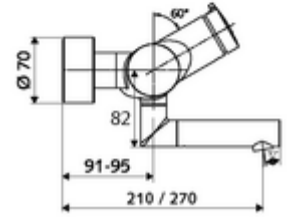

ürün numarası: 01 631 06 99

Karma su

Otomatik kapanmalı manuel tetikleme. Basit çalışma süresi ayarlı.

- Zaman ayarlı siva üstü lavabo armatürü
 - Zaman ayarı düğmesi SC-M
 - Zaman ayarlı Kartus SC II sıcak su ayarlı
 - 2 çekvalf (EN 1717: EB)
 - Akış regülatörlü döndürülebilir çıkış (kilitlenebilir)
- 2 S bağlantı ve rozet (derinlik ayarlı)
- Laufzeit: 2 - 15 s (7 s)
- Durchfluss: Durchfluss druckunabhängig, max.: 5 l/min
- Fließdruck: 1,0 - 5,0 bar
- Maks. işletim sıcaklığı: 70 °C (80 °C termal dezenfeksiyon için)
- Werkstoff: Çıkış Pirinç, içme suyu yönetmeliğine uygun; Mahfaza Pirinç, içme suyu yönetmeliğine uygun
- Oberfläche: Krom
- Ausladung bis Mitte Strahlregler: 270 mm
- Bağlantı: 2x DN 15 G 1/2 AG
- : PA-IX 38237/IO, Belgaqua
- Durchflussklasse: O
- Gewicht: 4,75 kg/Adet
- Verpackungseinheit: 1