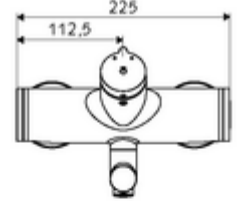

ürün numarası: 01 631 06 99

Karma su

Otomatik kapanmalı manuel tetikleme. Basit çalışma süresi ayarlı.

- Zaman ayarlı siva üstü lavabo armatürü
 - Zaman ayarı düğmesi SC-M
 - Zaman ayarlı Kartus SC II sıcak su ayarlı
 - 2 çekvalf (EN 1717: EB)
 - Akış regülatörlü döndürülebilir çıkış (kilitlenebilir)
- 2 S bağlantı ve rozet (derinlik ayarlı)
- Laufzeit: 2 - 15 s (7 s)
- Durchfluss: Durchfluss druckunabhängig, max.: 5 l/min
- Fließdruck: 1,0 - 5,0 bar
- Maks. işletim sıcaklığı: 70 °C (80 °C termal dezenfeksiyon için)
- Werkstoff: Çıkış Pirinç, içme suyu yönetmeliğine uygun; Mahfaza Pirinç, içme suyu yönetmeliğine uygun
- Oberfläche: Krom
- Ausladung bis Mitte Strahlregler: 270 mm
- Bağlantı: 2x DN 15 G 1/2 AG
- : PA-IX 38237/IO, Belgaqua
- Durchflussklasse: O
- Gewicht: 4,75 kg/Adet
- Verpackungseinheit: 1