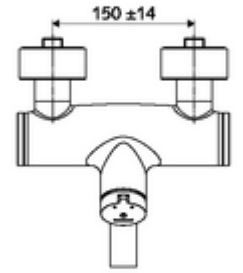

ürün numarası: 01 631 06 99

Karma su

Otomatik kapanmalı manuel tetikleme. Basit çalışma süresi ayarlı.

- Zaman ayarlı siva üstü lavabo armatürü
 - Zaman ayarı düğmesi SC-M
 - Zaman ayarlı Kartus SC II sıcak su ayarlı
 - 2 çekvalf (EN 1717: EB)
 - Akış regülatörlü döndürülebilir çıkış (kilitlenebilir)
- 2 S bağlantı ve rozet (derinlik ayarlı)
- Laufzeit: 2 - 15 s (7 s)
- Durchfluss: Durchfluss druckunabhängig, max.: 5 l/min
- Fließdruck: 1,0 - 5,0 bar
- Maks. işletim sıcaklığı: 70 °C (80 °C termal dezenfeksiyon için)
- Werkstoff: Çıkış Pirinç, içme suyu yönetmeliğine uygun; Mahfaza Pirinç, içme suyu yönetmeliğine uygun
- Oberfläche: Krom
- Ausladung bis Mitte Strahlregler: 270 mm
- Bağlantı: 2x DN 15 G 1/2 AG
- : PA-IX 38237/IO, Belgaqua
- Durchflussklasse: O
- Gewicht: 4,75 kg/Adet
- Verpackungseinheit: 1