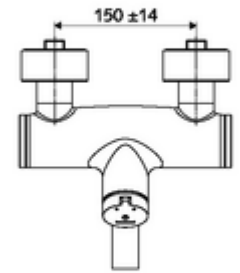

ürün numarası: 01 631 06 99

Karma su

Otomatik kapanmalı manuel tetikleme. Basit çalışma süresi ayarlı.

- Zaman ayarlı siva üstü lavabo armatürü
 - Zaman ayarı düğmesi SC-M
 - Zaman ayarlı Kartus SC II sıcak su ayarlı
 - 2 çekvalf (EN 1717: EB)
 - Akış regülatörlü döndürülebilir çıkış (kilitlenebilir)
- 2 S bağlantı ve rozet (derinlik ayarlı)
- Laufzeit: 2 - 15 s (7 s)
- Durchfluss: Durchfluss druckunabhängig, max.: 5 l/min
- Fließdruck: 1,0 - 5,0 bar
- Maks. işletim sıcaklığı: 70 °C (80 °C termal dezenfeksiyon için)
- Werkstoff: Çıkış Pirinç, içme suyu yönetmeliğine uygun; Mahfaza Pirinç, içme suyu yönetmeliğine uygun
- Oberfläche: Krom
- Ausladung bis Mitte Strahlregler: 270 mm
- Bağlantı: 2x DN 15 G 1/2 AG
- : PA-IX 38237/IO, Belgaqua
- Durchflussklasse: O
- Gewicht: 4,75 kg/Adet
- Verpackungseinheit: 1