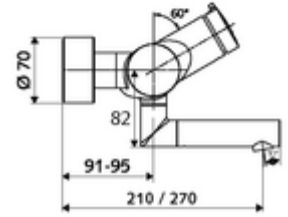

ürün numarası: 01 631 06 99

Karma su

Otomatik kapanmalı manuel tetikleme. Basit çalışma süresi ayarlı.

- Zaman ayarlı siva üstü lavabo armatürü
 - Zaman ayarı düğmesi SC-M
 - Zaman ayarlı Kartus SC II sıcak su ayarlı
 - 2 çekvalf (EN 1717: EB)
 - Akış regülatörlü döndürülebilir çıkış (kilitlenebilir)
- 2 S bağlantı ve rozet (derinlik ayarlı)
- Laufzeit: 2 - 15 s (7 s)
- Durchfluss: Durchfluss druckunabhängig, max.: 5 l/min
- Fließdruck: 1,0 - 5,0 bar
- Maks. işletim sıcaklığı: 70 °C (80 °C termal dezenfeksiyon için)
- Werkstoff: Çıkış Pirinç, içme suyu yönetmeliğine uygun; Mahfaza Pirinç, içme suyu yönetmeliğine uygun
- Oberfläche: Krom
- Ausladung bis Mitte Strahlregler: 270 mm
- Bağlantı: 2x DN 15 G 1/2 AG
- : PA-IX 38237/IO, Belgaqua
- Durchflussklasse: O
- Gewicht: 4,75 kg/Adet
- Verpackungseinheit: 1