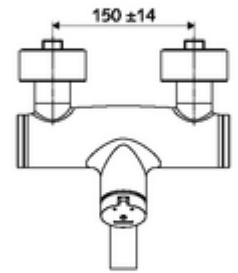

ürün numarası: 01 631 06 99

Karma su

Otomatik kapanmalı manuel tetikleme. Basit çalışma süresi ayarlı.

- Zaman ayarlı siva üstü lavabo armatürü
 - Zaman ayarı düğmesi SC-M
 - Zaman ayarlı Kartus SC II sıcak su ayarlı
 - 2 çekvalf (EN 1717: EB)
 - Akış regülatörlü döndürülebilir çıkış (kilitlenebilir)
- 2 S bağlantı ve rozet (derinlik ayarlı)
- Laufzeit: 2 - 15 s (7 s)
- Durchfluss: Durchfluss druckunabhängig, max.: 5 l/min
- Fließdruck: 1,0 - 5,0 bar
- Maks. işletim sıcaklığı: 70 °C (80 °C termal dezenfeksiyon için)
- Werkstoff: Çıkış Pirinç, içme suyu yönetmeliğine uygun; Mahfaza Pirinç, içme suyu yönetmeliğine uygun
- Oberfläche: Krom
- Ausladung bis Mitte Strahlregler: 270 mm
- Bağlantı: 2x DN 15 G 1/2 AG
- : PA-IX 38237/IO, Belgaqua
- Durchflussklasse: O
- Gewicht: 4,75 kg/Adet
- Verpackungseinheit: 1