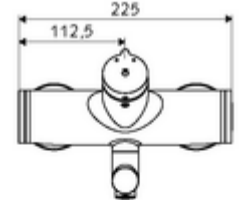

ürün numarası: 01 631 06 99

Karma su

Otomatik kapanmalı manuel tetikleme. Basit çalışma süresi ayarlı.

- Zaman ayarlı siva üstü lavabo armatürü
 - Zaman ayarı düğmesi SC-M
 - Zaman ayarlı Kartus SC II sıcak su ayarlı
 - 2 çekvalf (EN 1717: EB)
 - Akış regülatörlü döndürülebilir çıkış (kilitlenebilir)
- 2 S bağlantı ve rozet (derinlik ayarlı)
- Laufzeit: 2 - 15 s (7 s)
- Durchfluss: Durchfluss druckunabhängig, max.: 5 l/min
- Fließdruck: 1,0 - 5,0 bar
- Maks. işletim sıcaklığı: 70 °C (80 °C termal dezenfeksiyon için)
- Werkstoff: Çıkış Pirinç, içme suyu yönetmeliğine uygun; Mahfaza Pirinç, içme suyu yönetmeliğine uygun
- Oberfläche: Krom
- Ausladung bis Mitte Strahlregler: 270 mm
- Bağlantı: 2x DN 15 G 1/2 AG
- : PA-IX 38237/IO, Belgaqua
- Durchflussklasse: O
- Gewicht: 4,75 kg/Adet
- Verpackungseinheit: 1