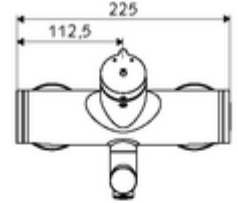

ürün numarası: 01 631 06 99

Karma su

Otomatik kapanmalı manuel tetikleme. Basit çalışma süresi ayarlı.

- Zaman ayarlı siva üstü lavabo armatürü
 - Zaman ayarı düğmesi SC-M
 - Zaman ayarlı Kartus SC II sıcak su ayarlı
 - 2 çekvalf (EN 1717: EB)
 - Akış regülatörlü döndürülebilir çıkış (kilitlenebilir)
- 2 S bağlantı ve rozet (derinlik ayarlı)
- Laufzeit: 2 - 15 s (7 s)
- Durchfluss: Durchfluss druckunabhängig, max.: 5 l/min
- Fließdruck: 1,0 - 5,0 bar
- Maks. işletim sıcaklığı: 70 °C (80 °C termal dezenfeksiyon için)
- Werkstoff: Çıkış Pirinç, içme suyu yönetmeliğine uygun; Mahfaza Pirinç, içme suyu yönetmeliğine uygun
- Oberfläche: Krom
- Ausladung bis Mitte Strahlregler: 270 mm
- Bağlantı: 2x DN 15 G 1/2 AG
- : PA-IX 38237/IO, Belgaqua
- Durchflussklasse: O
- Gewicht: 4,75 kg/Adet
- Verpackungseinheit: 1