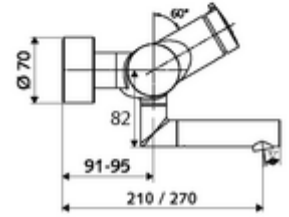

ürün numarası: 01 631 06 99

Karma su

Otomatik kapanmalı manuel tetikleme. Basit çalışma süresi ayarlı.

- Zaman ayarlı siva üstü lavabo armatürü
 - Zaman ayarı düğmesi SC-M
 - Zaman ayarlı Kartus SC II sıcak su ayarlı
 - 2 çekvalf (EN 1717: EB)
 - Akış regülatörlü döndürülebilir çıkış (kilitlenebilir)
- 2 S bağlantı ve rozet (derinlik ayarlı)
- Laufzeit: 2 - 15 s (7 s)
- Durchfluss: Durchfluss druckunabhängig, max.: 5 l/min
- Fließdruck: 1,0 - 5,0 bar
- Maks. işletim sıcaklığı: 70 °C (80 °C termal dezenfeksiyon için)
- Werkstoff: Çıkış Pirinç, içme suyu yönetmeliğine uygun; Mahfaza Pirinç, içme suyu yönetmeliğine uygun
- Oberfläche: Krom
- Ausladung bis Mitte Strahlregler: 270 mm
- Bağlantı: 2x DN 15 G 1/2 AG
- : PA-IX 38237/IO, Belgaqua
- Durchflussklasse: O
- Gewicht: 4,75 kg/Adet
- Verpackungseinheit: 1