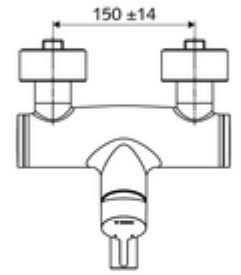

ürün numarası: 01 633 06 99

Karma su

Manuel tek kollu çalıştırma.

- Tek kollu sıva üstü lavabo armatürü
 - Pirinçten çalıştırma kolu
 - Sıcak su ve debi ayarlı tek kollu karıştırıcıli seramik kartuş
 - 2 çekvalf (EN 1717: EB)
 - Akış regülatörlü döndürülebilir çıkış (kilitlenebilir)
- 2 S bağlantı ve rozet (derinlik ayarlı)
- Durchfluss: Durchfluss druckunabhängig, max.: 5 l/min
- Fließdruck: 1,0 - 5,0 bar
- Max. Ruhedruck: 8 bar
- Maks. işletim sıcaklığı: 70 °C (80 °C termal dezenfeksiyon için)
- Werkstoff: Çıkış Pirinç, içme suyu yönetmeliğine uygun; Mahfaza Pirinç, içme suyu yönetmeliğine uygun
- Oberfläche: Krom
- Ausladung bis Mitte Strahlregler: 270 mm
- Bağlantı: 2x DN 15 G 1/2 AG
- : PA-IX 38238/IO, Belgaqua
- Durchflussklasse: O
- Gewicht: 4,95 kg/Adet
- Verpackungseinheit: 1