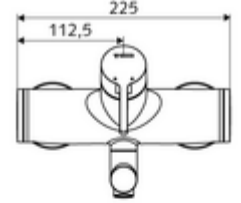

ürün numarası: 01 633 06 99

Karma su

Manuel tek kollu çalıştırma.

- Tek kollu sıva üstü lavabo armatürü
 - Pirinçten çalıştırma kolu
 - Sıcak su ve debi ayarlı tek kollu karıştırıcıli seramik kartuş
 - 2 çekvalf (EN 1717: EB)
 - Akış regülatörlü döndürülebilir çıkış (kilitlenebilir)
- 2 S bağlantı ve rozet (derinlik ayarlı)
- Durchfluss: Durchfluss druckunabhängig, max.: 5 l/min
- Fließdruck: 1,0 - 5,0 bar
- Max. Ruhedruck: 8 bar
- Maks. işletim sıcaklığı: 70 °C (80 °C termal dezenfeksiyon için)
- Werkstoff: Çıkış Pirinç, içme suyu yönetmeliğine uygun; Mahfaza Pirinç, içme suyu yönetmeliğine uygun
- Oberfläche: Krom
- Ausladung bis Mitte Strahlregler: 270 mm
- Bağlantı: 2x DN 15 G 1/2 AG
- : PA-IX 38238/IO, Belgaqua
- Durchflussklasse: O
- Gewicht: 4,95 kg/Adet
- Verpackungseinheit: 1