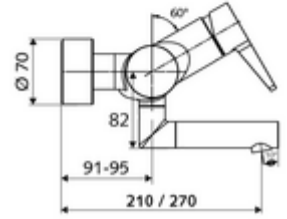

ürün numarası: 01 633 06 99

Karma su

Manuel tek kollu çalıştırma.

- Tek kollu sıva üstü lavabo armatürü
 - Pirinçten çalıştırma kolu
 - Sıcak su ve debi ayarlı tek kollu karıştırıcıli seramik kartuş
 - 2 çekvalf (EN 1717: EB)
 - Akış regülatörlü döndürülebilir çıkış (kilitlenebilir)
- 2 S bağlantı ve rozet (derinlik ayarlı)
- Durchfluss: Durchfluss druckunabhängig, max.: 5 l/min
- Fließdruck: 1,0 - 5,0 bar
- Max. Ruhedruck: 8 bar
- Maks. işletim sıcaklığı: 70 °C (80 °C termal dezenfeksiyon için)
- Werkstoff: Çıkış Pirinç, içme suyu yönetmeliğine uygun; Mahfaza Pirinç, içme suyu yönetmeliğine uygun
- Oberfläche: Krom
- Ausladung bis Mitte Strahlregler: 270 mm
- Bağlantı: 2x DN 15 G 1/2 AG
- : PA-IX 38238/IO, Belgaqua
- Durchflussklasse: O
- Gewicht: 4,95 kg/Adet
- Verpackungseinheit: 1