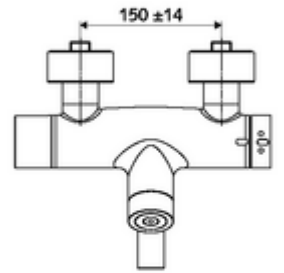

- Elektronik zaman ayarlı siva üstü lavabo armatürü
 - EN 1111 uyarınca ThermoProtect termostat, kilidi açılabilir/kilitlenebilir sıcaklık kilidi 38 °C, soğuk su beslemesi kesildiğinde haşlanma koruması
 - CVD-Touch-Elektronik, programlanabilir, su sıçraması ve su jetine karşı koruma IP65
 - 6V ön filtreli selenoid valf
 - 2 çekvalf (EN 1717: EB)
 - Akış regülatörlü döndürülebilir çıkış (kilitlenebilir)
 - Pil bölmesi 6 V (entegre)
- 2 S bağlantı ve rozet (derinlik ayarlı)
- Einstellmöglichkeiten über SWS SSC
 - Çalıştırma gücü (hafif / orta / ağır)
 - Manuel programlama (Kapalı / Açık)
 - Maks. çalışma süresi (1 - 950 s)
 - Durgunluk deşarjı (Kapalı / 1 - 1000 s, son deşarjdan sonra her 1 - 250 h / her 1- 250 h)
 - Çalıştırma kilit süresi (Kapalı / 1 - 255 s, Timeout 1 - 2000 min)
- Einstellmöglichkeiten über manuelle Programmierung
 - Maks. çalışma süresi (4 - 120 s, 10 program kademesi)
 - Durgunluk deşarjı (Kapalı / 20 s, her 24 h)
- Durchfluss: Durchfluss druckunabhängig, max.: 5 l/min
- Fließdruck: 1,0 - 5,0 bar
- Max. Ruhedruck: 8 bar
- Maks. işletim sıcaklığı: 70 °C (80 °C termal dezenfeksiyon için)
- Werkstoff: Çıkış Pirinç, içme suyu yönetmeliğine uygun; Mahfaza Pirinç, içme suyu yönetmeliğine uygun
- Oberfläche: Krom
- Ausladung bis Mitte Strahlregler: 270 mm
- Bağlantı: 2x DN 15 G 1/2 AG
- : PA-IX 28575/IO, Belgaqua
- Durchflussklasse: O
- Gewicht: 5,20 kg/Adet
- Verpackungseinheit: 1