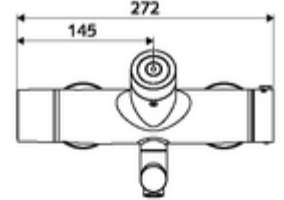

- Elektronik zaman ayarlı siva üstü lavabo armatürü
 - EN 1111 uyarınca ThermoProtect termostat, kilidi açılabilir/kilitlenebilir sıcaklık kilidi 38 °C, soğuk su beslemesi kesildiğinde haşlanma koruması
 - CVD-Touch-Elektronik, programlanabilir, su sıçraması ve su jetine karşı koruma IP65
 - 6V ön filtreli selenoid valf
 - 2 çekvalf (EN 1717: EB)
 - Akış regülatörlü döndürülebilir çıkış (kilitlenebilir)
 - Pil bölmesi 6 V (entegre)
- 2 S bağlantı ve rozet (derinlik ayarlı)
- Einstellmöglichkeiten über SWS SSC
 - Çalıştırma gücü (hafif / orta / ağır)
 - Manuel programlama (Kapalı / Açık)
 - Maks. çalışma süresi (1 - 950 s)
 - Durgunluk deşarjı (Kapalı / 1 - 1000 s, son deşarjdan sonra her 1 - 250 h / her 1- 250 h)
 - Çalıştırma kilit süresi (Kapalı / 1 - 255 s, Timeout 1 - 2000 min)
- Einstellmöglichkeiten über manuelle Programmierung
 - Maks. çalışma süresi (4 - 120 s, 10 program kademesi)
 - Durgunluk deşarjı (Kapalı / 20 s, her 24 h)
- Durchfluss: Durchfluss druckunabhängig, max.: 5 l/min
- Fließdruck: 1,0 - 5,0 bar
- Max. Ruhedruck: 8 bar
- Maks. işletim sıcaklığı: 70 °C (80 °C termal dezenfeksiyon için)
- Werkstoff: Çıkış Pirinç, içme suyu yönetmeliğine uygun; Mahfaza Pirinç, içme suyu yönetmeliğine uygun
- Oberfläche: Krom
- Ausladung bis Mitte Strahlregler: 270 mm
- Bağlantı: 2x DN 15 G 1/2 AG
- : PA-IX 28575/IO, Belgaqua
- Durchflussklasse: O
- Gewicht: 5,20 kg/Adet
- Verpackungseinheit: 1