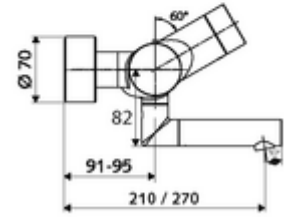

- Elektronik zaman ayarlı siva üstü lavabo armatürü
 - EN 1111 uyarınca ThermoProtect termostat, kilidi açılabilir/kilitlenebilir sıcaklık kilidi 38 °C, soğuk su beslemesi kesildiğinde haşlanma koruması
 - CVD-Touch-Elektronik, programlanabilir, su sıçraması ve su jetine karşı koruma IP65
 - 6V ön filtreli selenoid valf
 - 2 çekvalf (EN 1717: EB)
 - Akış regülatörlü döndürülebilir çıkış (kilitlenebilir)
 - Pil bölmesi 6 V (entegre)
- 2 S bağlantı ve rozet (derinlik ayarlı)
- Einstellmöglichkeiten über SWS SSC
 - Çalıştırma gücü (hafif / orta / ağır)
 - Manuel programlama (Kapalı / Açık)
 - Maks. çalışma süresi (1 - 950 s)
 - Durgunluk deşarjı (Kapalı / 1 - 1000 s, son deşarjdan sonra her 1 - 250 h / her 1- 250 h)
 - Çalıştırma kilit süresi (Kapalı / 1 - 255 s, Timeout 1 - 2000 min)
- Einstellmöglichkeiten über manuelle Programmierung
 - Maks. çalışma süresi (4 - 120 s, 10 program kademesi)
 - Durgunluk deşarjı (Kapalı / 20 s, her 24 h)
- Durchfluss: Durchfluss druckunabhängig, max.: 5 l/min
- Fließdruck: 1,0 - 5,0 bar
- Max. Ruhedruck: 8 bar
- Maks. işletim sıcaklığı: 70 °C (80 °C termal dezenfeksiyon için)
- Werkstoff: Çıkış Pirinç, içme suyu yönetmeliğine uygun; Mahfaza Pirinç, içme suyu yönetmeliğine uygun
- Oberfläche: Krom
- Ausladung bis Mitte Strahlregler: 270 mm
- Bağlantı: 2x DN 15 G 1/2 AG
- : PA-IX 28575/IO, Belgaqua
- Durchflussklasse: O
- Gewicht: 5,20 kg/Adet
- Verpackungseinheit: 1