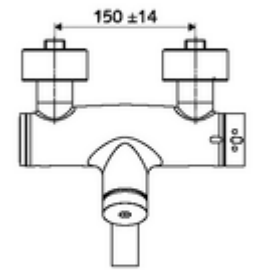

## Karma su, ThermoProtect termostat

Otomatik kapanmalı manuel tetikleme. Basit çalışma süresi ayarı.

- Zaman ayarlı siva üstü lavabo armatürü
  - Zaman ayarı düğmesi SC
  - EN 1111 uyarınca ThermoProtect termostat, kilidi açılabilir/kilitlenebilir sıcaklık kilidi 38 °C, soğuk su beslemesi kesildiğinde haşlanma koruması
  - Zaman ayarlı Kartus SC II
  - 2 çekvalf (EN 1717: EB)
  - Akış regülatörlü döndürülebilir çıkış (kilitlenebilir)
- 2 S bağlantı ve rozet (derinlik ayarlı)
- Laufzeit: 2 - 15 s (7 s )
- Durchfluss: Durchfluss druckunabhängig, max.: 5 l/min
- Fließdruck: 1,0 - 5,0 bar
- Maks. işletim sıcaklığı: 70 °C (80 °C termal dezenfeksiyon için)
- Werkstoff: Çıkış Pirinç, içme suyu yönetmeliğine uygun; Mahfaza Pirinç, içme suyu yönetmeliğine uygun
- Oberfläche: Krom
- Ausladung bis Mitte Strahlregler: 210 mm
- Bağlantı: 2x DN 15 G 1/2 AG
- : PA-IX 38234/IO, Belgaqua
- Durchflussklasse: O
- Gewicht: 4,91 kg/Adet
- Verpackungseinheit: 1