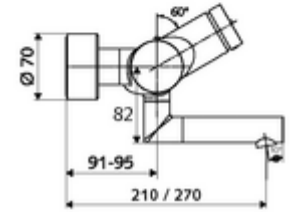

## Karma su, ThermoProtect termostat

Otomatik kapanmalı manuel tetikleme. Basit çalışma süresi ayarı.

- Zaman ayarlı siva üstü lavabo armatürü
  - Zaman ayarı düğmesi SC
  - EN 1111 uyarınca ThermoProtect termostat, kilidi açılabilir/kilitlenebilir sıcaklık kilidi 38 °C, soğuk su beslemesi kesildiğinde haşlanma koruması
  - Zaman ayarlı Kartus SC II
  - 2 çekvalf (EN 1717: EB)
  - Akış regülatörlü döndürülebilir çıkış (kilitlenebilir)
- 2 S bağlantı ve rozet (derinlik ayarlı)
- Laufzeit: 2 - 15 s (7 s )
- Durchfluss: Durchfluss druckunabhängig, max.: 5 l/min
- Fließdruck: 1,0 - 5,0 bar
- Maks. işletim sıcaklığı: 70 °C (80 °C termal dezenfeksiyon için)
- Werkstoff: Çıkış Pirinç, içme suyu yönetmeliğine uygun; Mahfaza Pirinç, içme suyu yönetmeliğine uygun
- Oberfläche: Krom
- Ausladung bis Mitte Strahlregler: 210 mm
- Bağlantı: 2x DN 15 G 1/2 AG
- : PA-IX 38234/IO, Belgaqua
- Durchflussklasse: O
- Gewicht: 4,91 kg/Adet
- Verpackungseinheit: 1