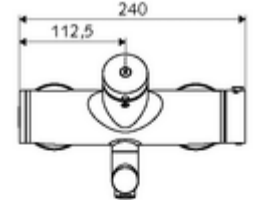

## Karma su, ThermoProtect termostat

Otomatik kapanmalı manuel tetikleme. Basit çalışma süresi ayarı.

- Zaman ayarlı siva üstü lavabo armatürü
  - Zaman ayarı düğmesi SC
  - EN 1111 uyarınca ThermoProtect termostat, kilidi açılabilir/kilitlenebilir sıcaklık kilidi 38 °C, soğuk su beslemesi kesildiğinde haşlanma koruması
  - Zaman ayarlı Kartus SC II
  - 2 çekvalf (EN 1717: EB)
  - Akış regülatörlü döndürülebilir çıkış (kilitlenebilir)
- 2 S bağlantı ve rozet (derinlik ayarlı)
- Laufzeit: 2 - 15 s (7 s )
- Durchfluss: Durchfluss druckunabhängig, max.: 5 l/min
- Fließdruck: 1,0 - 5,0 bar
- Maks. işletim sıcaklığı: 70 °C (80 °C termal dezenfeksiyon için)
- Werkstoff: Çıkış Pirinç, içme suyu yönetmeliğine uygun; Mahfaza Pirinç, içme suyu yönetmeliğine uygun
- Oberfläche: Krom
- Ausladung bis Mitte Strahlregler: 210 mm
- Bağlantı: 2x DN 15 G 1/2 AG
- : PA-IX 38234/IO, Belgaqua
- Durchflussklasse: O
- Gewicht: 4,91 kg/Adet
- Verpackungseinheit: 1