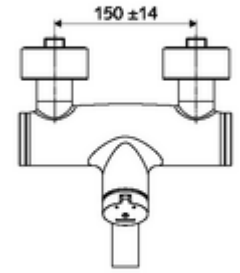

## Karma su

Otomatik kapanmalı manuel tetikleme. Basit çalışma süresi ayarlı.

- Zaman ayarlı siva üstü lavabo armatürü
  - Zaman ayarı düğmesi SC-M
  - Zaman ayarlı Kartus SC II sıcak su ayarlı
  - 2 çekvalf (EN 1717: EB)
  - Akış regülatörlü döndürülebilir çıkış (kilitlenebilir)
- 2 S bağlantı ve rozet (derinlik ayarlı)
- Laufzeit: 2 - 15 s (7 s )
- Durchfluss: Durchfluss druckunabhängig, max.: 5 l/min
- Fließdruck: 1,0 - 5,0 bar
- Maks. işletim sıcaklığı: 70 °C (80 °C termal dezenfeksiyon için)
- Werkstoff: Çıkış Pirinç, içme suyu yönetmeliğine uygun; Mahfaza Pirinç, içme suyu yönetmeliğine uygun
- Oberfläche: Krom
- Ausladung bis Mitte Strahlregler: 210 mm
- Bağlantı: 2x DN 15 G 1/2 AG
- : PA-IX 38237/IO, Belgaqua
- Durchflussklasse: O
- Gewicht: 4,59 kg/Adet
- Verpackungseinheit: 1