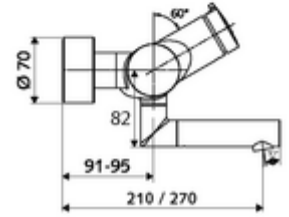

ürün numarası: 01 651 06 99

Karma su

Otomatik kapanmalı manuel tetikleme. Basit çalışma süresi ayarlı.

- Zaman ayarlı siva üstü lavabo armatürü
 - Zaman ayarı düğmesi SC-M
 - Zaman ayarlı Kartus SC II sıcak su ayarlı
 - 2 çekvalf (EN 1717: EB)
 - Akış regülatörlü döndürülebilir çıkış (kilitlenebilir)
- 2 S bağlantı ve rozet (derinlik ayarlı)
- Laufzeit: 2 - 15 s (7 s)
- Durchfluss: Durchfluss druckunabhängig, max.: 5 l/min
- Fließdruck: 1,0 - 5,0 bar
- Maks. işletim sıcaklığı: 70 °C (80 °C termal dezenfeksiyon için)
- Werkstoff: Çıkış Piring, içme suyu yönetmeliğine uygun; Mahfaza Piring, içme suyu yönetmeliğine uygun
- Oberfläche: Krom
- Ausladung bis Mitte Strahlregler: 210 mm
- Bağlantı: 2x DN 15 G 1/2 AG
- : PA-IX 38237/IO, Belgaqua
- Durchflussklasse: O
- Gewicht: 4,59 kg/Adet
- Verpackungseinheit: 1