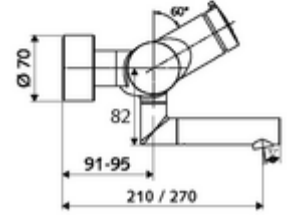

## Karma su

Otomatik kapanmalı manuel tetikleme. Basit çalışma süresi ayarlı.

- Zaman ayarlı siva üstü lavabo armatürü
  - Zaman ayarı düğmesi SC-M
  - Zaman ayarlı Kartus SC II sıcak su ayarlı
  - 2 çekvalf (EN 1717: EB)
  - Akış regülatörlü döndürülebilir çıkış (kilitlenebilir)
- 2 S bağlantı ve rozet (derinlik ayarlı)
- Laufzeit: 2 - 15 s (7 s )
- Durchfluss: Durchfluss druckunabhängig, max.: 5 l/min
- Fließdruck: 1,0 - 5,0 bar
- Maks. işletim sıcaklığı: 70 °C (80 °C termal dezenfeksiyon için)
- Werkstoff: Çıkış Pirinç, içme suyu yönetmeliğine uygun; Mahfaza Pirinç, içme suyu yönetmeliğine uygun
- Oberfläche: Krom
- Ausladung bis Mitte Strahlregler: 210 mm
- Bağlantı: 2x DN 15 G 1/2 AG
- : PA-IX 38237/IO, Belgaqua
- Durchflussklasse: O
- Gewicht: 4,59 kg/Adet
- Verpackungseinheit: 1