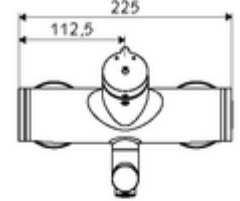

## Karma su

Otomatik kapanmalı manuel tetikleme. Basit çalışma süresi ayarlı.

- Zaman ayarlı siva üstü lavabo armatürü
  - Zaman ayarı düğmesi SC-M
  - Zaman ayarlı Kartus SC II sıcak su ayarlı
  - 2 çekvalf (EN 1717: EB)
  - Akış regülatörlü döndürülebilir çıkış (kilitlenebilir)
- 2 S bağlantı ve rozet (derinlik ayarlı)
- Laufzeit: 2 - 15 s (7 s )
- Durchfluss: Durchfluss druckunabhängig, max.: 5 l/min
- Fließdruck: 1,0 - 5,0 bar
- Maks. işletim sıcaklığı: 70 °C (80 °C termal dezenfeksiyon için)
- Werkstoff: Çıkış Pirinç, içme suyu yönetmeliğine uygun; Mahfaza Pirinç, içme suyu yönetmeliğine uygun
- Oberfläche: Krom
- Ausladung bis Mitte Strahlregler: 210 mm
- Bağlantı: 2x DN 15 G 1/2 AG
- : PA-IX 38237/IO, Belgaqua
- Durchflussklasse: O
- Gewicht: 4,59 kg/Adet
- Verpackungseinheit: 1