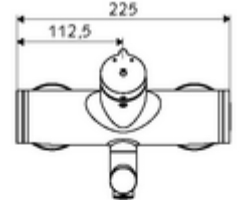

ürün numarası: 01 651 06 99

Karma su

Otomatik kapanmalı manuel tetikleme. Basit çalışma süresi ayarlı.

- Zaman ayarlı siva üstü lavabo armatürü
 - Zaman ayarı düğmesi SC-M
 - Zaman ayarlı Kartus SC II sıcak su ayarlı
 - 2 çekvalf (EN 1717: EB)
 - Akış regülatörlü döndürülebilir çıkış (kilitlenebilir)
- 2 S bağlantı ve rozet (derinlik ayarlı)
- Laufzeit: 2 - 15 s (7 s)
- Durchfluss: Durchfluss druckunabhängig, max.: 5 l/min
- Fließdruck: 1,0 - 5,0 bar
- Maks. işletim sıcaklığı: 70 °C (80 °C termal dezenfeksiyon için)
- Werkstoff: Çıkış Piring, içme suyu yönetmeliğine uygun; Mahfaza Piring, içme suyu yönetmeliğine uygun
- Oberfläche: Krom
- Ausladung bis Mitte Strahlregler: 210 mm
- Bağlantı: 2x DN 15 G 1/2 AG
- : PA-IX 38237/IO, Belgaqua
- Durchflussklasse: O
- Gewicht: 4,59 kg/Adet
- Verpackungseinheit: 1