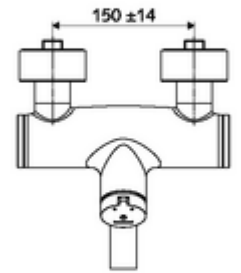

ürün numarası: 01 651 06 99

Karma su

Otomatik kapanmalı manuel tetikleme. Basit çalışma süresi ayarlı.

- Zaman ayarlı siva üstü lavabo armatürü
 - Zaman ayarı düğmesi SC-M
 - Zaman ayarlı Kartus SC II sıcak su ayarlı
 - 2 çekvalf (EN 1717: EB)
 - Akış regülatörlü döndürülebilir çıkış (kilitlenebilir)
- 2 S bağlantı ve rozet (derinlik ayarlı)
- Laufzeit: 2 - 15 s (7 s)
- Durchfluss: Durchfluss druckunabhängig, max.: 5 l/min
- Fließdruck: 1,0 - 5,0 bar
- Maks. işletim sıcaklığı: 70 °C (80 °C termal dezenfeksiyon için)
- Werkstoff: Çıkış Piring, içme suyu yönetmeliğine uygun; Mahfaza Piring, içme suyu yönetmeliğine uygun
- Oberfläche: Krom
- Ausladung bis Mitte Strahlregler: 210 mm
- Bağlantı: 2x DN 15 G 1/2 AG
- : PA-IX 38237/IO, Belgaqua
- Durchflussklasse: O
- Gewicht: 4,59 kg/Adet
- Verpackungseinheit: 1