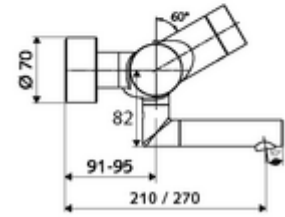

- Kızılötesi sensör siva üstü lavabo armatürü
 - EN 1111 uyarınca ThermoProtect termostat, kilidi açılabilir/kilitlenebilir sıcaklık kilidi 38 °C, soğuk su beslemesi kesildiğinde haşlanma koruması
 - Kızılötesi sensör elektronik, programlanabilir
 - 6V ön filtreli selenoid valf
 - 2 çekvalf (EN 1717: EB)
 - Akış regülatörlü döndürülebilir çıkış (kilitlenebilir)
 - Pil bölmesi 6 V (entegre)
- 2 S bağlantı ve rozet (derinlik ayarlı)
- Einstellmöglichkeiten über SWS SSC
 - Yakın refleks üzerinden programlama (Kapalı / Açık)
 - Maks. çalışma süresi (1 - 600 s)
 - Durgunluk deşarjı (Kapalı / 5 - 600 s, son deşarjdan sonra her 1 - 240 h / her 1- 240 h)
 - Termal dezenfeksiyon için sürekli deşarj (Kapalı / 15 - 600 s)
 - Sürekli akış (Kapalı / 15 - 600 s)
 - Enerji tasarruf modu (Kapalı / son kullanımdan sonra 1 - 254 h)
 - Temizlik durdur (Kapalı / 60 - 360 s)
- Einstellmöglichkeiten über Nahreflex
 - Maks. çalışma süresi (4 - 240 s, 12 program kademesi)
 - Durgunluk deşarjı (Kapalı / 30 s, son deşarjdan sonra her 24 h / her 24 h)
 - Temizlik durdur (Kapalı / 60 s)
- Durchfluss: Durchfluss druckunabhängig, max.: 5 l/min
- Fließdruck: 1,0 - 5,0 bar
- Max. Ruhedruck: 8 bar
- Maks. işletim sıcaklığı: 70 °C (80 °C termal dezenfeksiyon için)
- Werkstoff: Çıkış Pirinç, içme suyu yönetmeliğine uygun; Mahfaza Pirinç, içme suyu yönetmeliğine uygun
- Oberfläche: Krom
- Ausladung bis Mitte Strahlregler: 210 mm
- Bağlantı: 2x DN 15 G 1/2 AG
- : PA-IX 38235/IO, Belgaqua, WRAS talep edilen
- Durchflussklasse: O
- Gewicht: 5,08 kg/Adet
- Verpackungseinheit: 1