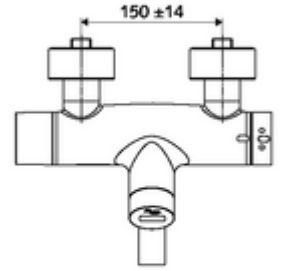

ürün numarası: 01 655 06 99

Karma su, ThermoProtect termostat

Kızılötesi sensör kumandalı. Pille işletim. SCHELL su yönetim sistemi SWS ile ağ kurmak için uygun. SCHELL Single Control SSC üzerinden parametrelenebilir.

- Kızılötesi sensör siva üstü lavabo armatürü
 - EN 1111 uyarınca ThermoProtect termostat, kilidi açılabilir/kilitlenebilir sıcaklık kilidi 38 °C, soğuk su beslemesi kesildiğinde haşlanma koruması
 - Kızılötesi sensör elektronik, programlanabilir
 - 6V ön filtreli selenoid valf
 - 2 çekvalf (EN 1717: EB)
 - Akış regülatörlü döndürülebilir çıkış (kilitlenebilir)
 - Pil bölmesi 6 V (entegre)
- 2 S bağlantı ve rozet (derinlik ayarlı)
- Einstellmöglichkeiten über SWS SSC
 - Yakın refleks üzerinden programlama (Kapalı / Açık)
 - Maks. çalışma süresi (1 - 600 s)
 - Durgunluk deşarjı (Kapalı / 5 - 600 s, son deşarjdan sonra her 1 - 240 h / her 1- 240 h)
 - Termal dezenfeksiyon için sürekli deşarj (Kapalı / 15 - 600 s)
 - Sürekli akış (Kapalı / 15 - 600 s)
 - Enerji tasarruf modu (Kapalı / son kullanımdan sonra 1 - 254 h)
 - Temizlik durdur (Kapalı / 60 - 360 s)
- Einstellmöglichkeiten über Nahreflex
 - Maks. çalışma süresi (4 - 240 s, 12 program kademesi)
 - Durgunluk deşarjı (Kapalı / 30 s, son deşarjdan sonra her 24 h / her 24 h)
 - Temizlik durdur (Kapalı / 60 s)
- Durchfluss: Durchfluss druckunabhängig, max.: 5 l/min
- Fließdruck: 1,0 - 5,0 bar
- Max. Ruhedruck: 8 bar
- Maks. işletim sıcaklığı: 70 °C (80 °C termal dezenfeksiyon için)
- Werkstoff: Çıkış Pirinç, içme suyu yönetmeliğine uygun; Mahfaza Pirinç, içme suyu yönetmeliğine uygun
- Oberfläche: Krom
- Ausladung bis Mitte Strahlregler: 210 mm
- Bağlantı: 2x DN 15 G 1/2 AG
- : PA-IX 38235/IO, Belgaqua, WRAS talep edilen
- Durchflussklasse: O
- Gewicht: 5,08 kg/Adet
- Verpackungseinheit: 1