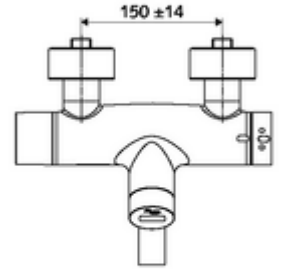

- Kızılötesi sensör siva üstü lavabo armatürü
 - EN 1111 uyarınca ThermoProtect termostat, kilidi açılabilir/kilitlenebilir sıcaklık kilidi 38 °C, soğuk su beslemesi kesildiğinde haşlanma koruması
 - Kızılötesi sensör elektronik, programlanabilir
 - 6V ön filtreli selenoid valf
 - 2 çekvalf (EN 1717: EB)
 - Akış regülatörlü döndürülebilir çıkış (kilitlenebilir)
 - Pil bölmesi 6 V (entegre)
- 2 S bağlantı ve rozet (derinlik ayarlı)
- Einstellmöglichkeiten über SWS SSC
 - Yakın refleks üzerinden programlama (Kapalı / Açık)
 - Maks. çalışma süresi (1 - 600 s)
 - Durgunluk deşarjı (Kapalı / 5 - 600 s, son deşarjdan sonra her 1 - 240 h / her 1- 240 h)
 - Termal dezenfeksiyon için sürekli deşarj (Kapalı / 15 - 600 s)
 - Sürekli akış (Kapalı / 15 - 600 s)
 - Enerji tasarruf modu (Kapalı / son kullanımdan sonra 1 - 254 h)
 - Temizlik durdur (Kapalı / 60 - 360 s)
- Einstellmöglichkeiten über Nahreflex
 - Maks. çalışma süresi (4 - 240 s, 12 program kademesi)
 - Durgunluk deşarjı (Kapalı / 30 s, son deşarjdan sonra her 24 h / her 24 h)
 - Temizlik durdur (Kapalı / 60 s)
- Durchfluss: Durchfluss druckunabhängig, max.: 5 l/min
- Fließdruck: 1,0 - 5,0 bar
- Max. Ruhedruck: 8 bar
- Maks. işletim sıcaklığı: 70 °C (80 °C termal dezenfeksiyon için)
- Werkstoff: Çıkış Pirinç, içme suyu yönetmeliğine uygun; Mahfaza Pirinç, içme suyu yönetmeliğine uygun
- Oberfläche: Krom
- Ausladung bis Mitte Strahlregler: 210 mm
- Bağlantı: 2x DN 15 G 1/2 AG
- : PA-IX 38235/IO, Belgaqua, WRAS talep edilen
- Durchflussklasse: O
- Gewicht: 5,08 kg/Adet
- Verpackungseinheit: 1