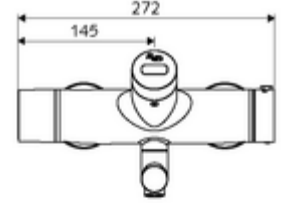

- Kızılötesi sensör siva üstü lavabo armatürü
 - EN 1111 uyarınca ThermoProtect termostat, kilidi açılabilir/kilitlenebilir sıcaklık kilidi 38 °C, soğuk su beslemesi kesildiğinde haşlanma koruması
 - Kızılötesi sensör elektronik, programlanabilir
 - 6V ön filtreli selenoid valf
 - 2 çekvalf (EN 1717: EB)
 - Akış regülatörlü döndürülebilir çıkış (kilitlenebilir)
 - Pil bölmesi 6 V (entegre)
- 2 S bağlantı ve rozet (derinlik ayarlı)
- Einstellmöglichkeiten über SWS SSC
 - Yakın refleks üzerinden programlama (Kapalı / Açık)
 - Maks. çalışma süresi (1 - 600 s)
 - Durgunluk deşarjı (Kapalı / 5 - 600 s, son deşarjdan sonra her 1 - 240 h / her 1- 240 h)
 - Termal dezenfeksiyon için sürekli deşarj (Kapalı / 15 - 600 s)
 - Sürekli akış (Kapalı / 15 - 600 s)
 - Enerji tasarruf modu (Kapalı / son kullanımdan sonra 1 - 254 h)
 - Temizlik durdur (Kapalı / 60 - 360 s)
- Einstellmöglichkeiten über Nahreflex
 - Maks. çalışma süresi (4 - 240 s, 12 program kademesi)
 - Durgunluk deşarjı (Kapalı / 30 s, son deşarjdan sonra her 24 h / her 24 h)
 - Temizlik durdur (Kapalı / 60 s)
- Durchfluss: Durchfluss druckunabhängig, max.: 5 l/min
- Fließdruck: 1,0 - 5,0 bar
- Max. Ruhedruck: 8 bar
- Maks. işletim sıcaklığı: 70 °C (80 °C termal dezenfeksiyon için)
- Werkstoff: Çıkış Pirinç, içme suyu yönetmeliğine uygun; Mahfaza Pirinç, içme suyu yönetmeliğine uygun
- Oberfläche: Krom
- Ausladung bis Mitte Strahlregler: 210 mm
- Bağlantı: 2x DN 15 G 1/2 AG
- : PA-IX 38235/IO, Belgaqua, WRAS talep edilen
- Durchflussklasse: O
- Gewicht: 5,08 kg/Adet
- Verpackungseinheit: 1