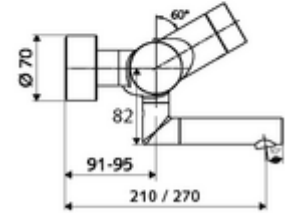

- Kızılötesi sensör siva üstü lavabo armatürü
 - EN 1111 uyarınca ThermoProtect termostat, kilidi açılabilir/kilitlenebilir sıcaklık kilidi 38 °C, soğuk su beslemesi kesildiğinde haşlanma koruması
 - Kızılötesi sensör elektronik, programlanabilir
 - 6V ön filtreli selenoid valf
 - 2 çekvalf (EN 1717: EB)
 - Akış regülatörlü döndürülebilir çıkış (kilitlenebilir)
 - Pil bölmesi 6 V (entegre)
- 2 S bağlantı ve rozet (derinlik ayarlı)
- Einstellmöglichkeiten über SWS SSC
 - Yakın refleks üzerinden programlama (Kapalı / Açık)
 - Maks. çalışma süresi (1 - 600 s)
 - Durgunluk deşarjı (Kapalı / 5 - 600 s, son deşarjdan sonra her 1 - 240 h / her 1- 240 h)
 - Termal dezenfeksiyon için sürekli deşarj (Kapalı / 15 - 600 s)
 - Sürekli akış (Kapalı / 15 - 600 s)
 - Enerji tasarruf modu (Kapalı / son kullanımdan sonra 1 - 254 h)
 - Temizlik durdur (Kapalı / 60 - 360 s)
- Einstellmöglichkeiten über Nahreflex
 - Maks. çalışma süresi (4 - 240 s, 12 program kademesi)
 - Durgunluk deşarjı (Kapalı / 30 s, son deşarjdan sonra her 24 h / her 24 h)
 - Temizlik durdur (Kapalı / 60 s)
- Durchfluss: Durchfluss druckunabhängig, max.: 5 l/min
- Fließdruck: 1,0 - 5,0 bar
- Max. Ruhedruck: 8 bar
- Maks. işletim sıcaklığı: 70 °C (80 °C termal dezenfeksiyon için)
- Werkstoff: Çıkış Pirinç, içme suyu yönetmeliğine uygun; Mahfaza Pirinç, içme suyu yönetmeliğine uygun
- Oberfläche: Krom
- Ausladung bis Mitte Strahlregler: 210 mm
- Bağlantı: 2x DN 15 G 1/2 AG
- : PA-IX 38235/IO, Belgaqua, WRAS talep edilen
- Durchflussklasse: O
- Gewicht: 5,08 kg/Adet
- Verpackungseinheit: 1