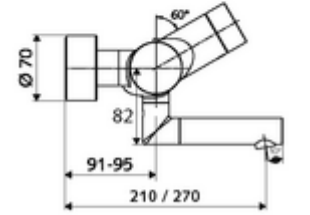

- Kızılötesi sensör siva üstü lavabo armatürü
 - EN 1111 uyarınca ThermoProtect termostat, kilidi açılabilir/kilitlenebilir sıcaklık kilidi 38 °C, soğuk su beslemesi kesildiğinde haşlanma koruması
 - Kızılötesi sensör elektronik, programlanabilir
 - 6V ön filtreli selenoid valf
 - 2 çekvalf (EN 1717: EB)
 - Akış regülatörlü döndürülebilir çıkış (kilitlenebilir)
 - Pil bölmesi 6 V (entegre)
- 2 S bağlantı ve rozet (derinlik ayarlı)
- Einstellmöglichkeiten über SWS SSC
 - Yakın refleks üzerinden programlama (Kapalı / Açık)
 - Maks. çalışma süresi (1 - 600 s)
 - Durgunluk deşarjı (Kapalı / 5 - 600 s, son deşarjdan sonra her 1 - 240 h / her 1- 240 h)
 - Termal dezenfeksiyon için sürekli deşarj (Kapalı / 15 - 600 s)
 - Sürekli akış (Kapalı / 15 - 600 s)
 - Enerji tasarruf modu (Kapalı / son kullanımdan sonra 1 - 254 h)
 - Temizlik durdur (Kapalı / 60 - 360 s)
- Einstellmöglichkeiten über Nahreflex
 - Maks. çalışma süresi (4 - 240 s, 12 program kademesi)
 - Durgunluk deşarjı (Kapalı / 30 s, son deşarjdan sonra her 24 h / her 24 h)
 - Temizlik durdur (Kapalı / 60 s)
- Durchfluss: Durchfluss druckunabhängig, max.: 5 l/min
- Fließdruck: 1,0 - 5,0 bar
- Max. Ruhedruck: 8 bar
- Maks. işletim sıcaklığı: 70 °C (80 °C termal dezenfeksiyon için)
- Werkstoff: Çıkış Pirinç, içme suyu yönetmeliğine uygun; Mahfaza Pirinç, içme suyu yönetmeliğine uygun
- Oberfläche: Krom
- Ausladung bis Mitte Strahlregler: 210 mm
- Bağlantı: 2x DN 15 G 1/2 AG
- : PA-IX 38235/IO, Belgaqua, WRAS talep edilen
- Durchflussklasse: O
- Gewicht: 5,08 kg/Adet
- Verpackungseinheit: 1