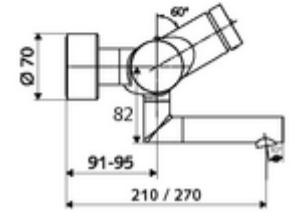

ürün numarası: 01 658 06 99

Karma su, ThermoProtect termostat

Otomatik kapanmalı manuel tetikleme. Basit çalışma süresi ayarı.

- Zaman ayarlı siva üstü lavabo armatürü
  - Zaman ayarı düğmesi SC
  - EN 1111 uyarınca ThermoProtect termostat, kilidi açılabilir/kilitlenebilir sıcaklık kilidi 38 °C, soğuk su beslemesi kesildiğinde haşlanma koruması
  - Zaman ayarlı Kartus SC II
  - 2 çekvalf (EN 1717: EB)
  - Akış regülatörlü döndürülebilir çıkış (kilitlenebilir)
- 2 S bağlantı ve rozet (derinlik ayarlı)

- Laufzeit: 2 - 15 s (7 s)
- Durchfluss: Durchfluss druckunabhängig, max.: 5 l/min
- Fließdruck: 1,0 - 5,0 bar
- Maks. işletim sıcaklığı: 70 °C (80 °C termal dezenfeksiyon için)
- Werkstoff: Çıkış Pirinç, içme suyu yönetmeliğine uygun; Mahfaza Pirinç, içme suyu yönetmeliğine uygun
- Oberfläche: Krom
- Ausladung bis Mitte Strahlregler: 270 mm
- Bağlantı: 2x DN 15 G 1/2 AG
- : PA-IX 38234/IO, Belgaqua
- Durchflussklasse: O

- Gewicht: 5,08 kg/Adet
- Verpackungseinheit: 1

Makale numarası.: 23 775 00 99

Makale numarası.: 02 002 06 99

Makale numarası.: 02 000 06 99

veya

veya