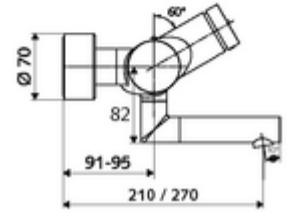

ürün numarası: 01 658 06 99

Karma su, ThermoProtect termostat

Otomatik kapanmalı manuel tetikleme. Basit çalışma süresi ayarı.

- Zaman ayarlı siva üstü lavabo armatürü
 - Zaman ayarı düğmesi SC
 - EN 1111 uyarınca ThermoProtect termostat, kilidi açılabilir/kilitlenebilir sıcaklık kilidi 38 °C, soğuk su beslemesi kesildiğinde haşlanma koruması
 - Zaman ayarlı Kartus SC II
 - 2 çekvalf (EN 1717: EB)
 - Akış regülatörlü döndürülebilir çıkış (kilitlenebilir)
- 2 S bağlantı ve rozet (derinlik ayarlı)
- Laufzeit: 2 - 15 s (7 s)
- Durchfluss: Durchfluss druckunabhängig, max.: 5 l/min
- Fließdruck: 1,0 - 5,0 bar
- Maks. işletim sıcaklığı: 70 °C (80 °C termal dezenfeksiyon için)
- Werkstoff: Çıkış Pirinç, içme suyu yönetmeliğine uygun; Mahfaza Pirinç, içme suyu yönetmeliğine uygun
- Oberfläche: Krom
- Ausladung bis Mitte Strahlregler: 270 mm
- Bağlantı: 2x DN 15 G 1/2 AG
- : PA-IX 38234/IO, Belgaqua
- Durchflussklasse: O
- Gewicht: 5,08 kg/Adet
- Verpackungseinheit: 1