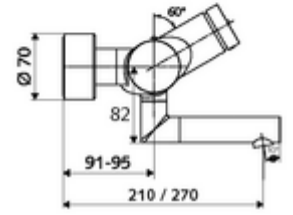

ürün numarası: 01 658 06 99

Karma su, ThermoProtect termostat

Otomatik kapanmalı manuel tetikleme. Basit çalışma süresi ayarı.

- Zaman ayarlı siva üstü lavabo armatürü
 - Zaman ayarı düğmesi SC
 - EN 1111 uyarınca ThermoProtect termostat, kilidi açılabilir/kilitlenebilir sıcaklık kilidi 38 °C, soğuk su beslemesi kesildiğinde haşlanma koruması
 - Zaman ayarlı Kartus SC II
 - 2 çekvalf (EN 1717: EB)
 - Akış regülatörlü döndürülebilir çıkış (kilitlenebilir)
- 2 S bağlantı ve rozet (derinlik ayarlı)
- Laufzeit: 2 - 15 s (7 s)
- Durchfluss: Durchfluss druckunabhängig, max.: 5 l/min
- Fließdruck: 1,0 - 5,0 bar
- Maks. işletim sıcaklığı: 70 °C (80 °C termal dezenfeksiyon için)
- Werkstoff: Çıkış Pirinç, içme suyu yönetmeliğine uygun; Mahfaza Pirinç, içme suyu yönetmeliğine uygun
- Oberfläche: Krom
- Ausladung bis Mitte Strahlregler: 270 mm
- Bağlantı: 2x DN 15 G 1/2 AG
- : PA-IX 38234/IO, Belgaqua
- Durchflussklasse: O
- Gewicht: 5,08 kg/Adet
- Verpackungseinheit: 1