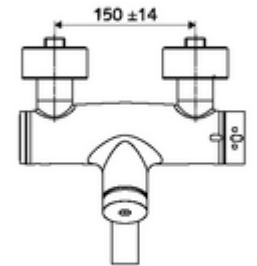

ürün numarası: 01 658 06 99

Karma su, ThermoProtect termostat

Otomatik kapanmalı manuel tetikleme. Basit çalışma süresi ayarı.

- Zaman ayarlı siva üstü lavabo armatürü
 - Zaman ayarı düğmesi SC
 - EN 1111 uyarınca ThermoProtect termostat, kilidi açılabilir/kilitlenebilir sıcaklık kilidi 38 °C, soğuk su beslemesi kesildiğinde haşlanma koruması
 - Zaman ayarlı Kartus SC II
 - 2 çekvalf (EN 1717: EB)
 - Akış regülatörlü döndürülebilir çıkış (kilitlenebilir)
- 2 S bağlantı ve rozet (derinlik ayarlı)
- Laufzeit: 2 - 15 s (7 s)
- Durchfluss: Durchfluss druckunabhängig, max.: 5 l/min
- Fließdruck: 1,0 - 5,0 bar
- Maks. işletim sıcaklığı: 70 °C (80 °C termal dezenfeksiyon için)
- Werkstoff: Çıkış Pirinç, içme suyu yönetmeliğine uygun; Mahfaza Pirinç, içme suyu yönetmeliğine uygun
- Oberfläche: Krom
- Ausladung bis Mitte Strahlregler: 270 mm
- Bağlantı: 2x DN 15 G 1/2 AG
- : PA-IX 38234/IO, Belgaqua
- Durchflussklasse: O
- Gewicht: 5,08 kg/Adet
- Verpackungseinheit: 1