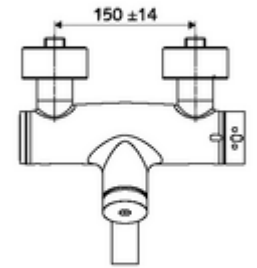

ürün numarası: 01 658 06 99

Karma su, ThermoProtect termostat

Otomatik kapanmalı manuel tetikleme. Basit çalışma süresi ayarı.

- Zaman ayarlı siva üstü lavabo armatürü
  - Zaman ayarı düğmesi SC
  - EN 1111 uyarınca ThermoProtect termostat, kilidi açılabilir/kilitlenebilir sıcaklık kilidi 38 °C, soğuk su beslemesi kesildiğinde haşlanma koruması
  - Zaman ayarlı Kartus SC II
  - 2 çekvalf (EN 1717: EB)
  - Akış regülatörlü döndürülebilir çıkış (kilitlenebilir)
- 2 S bağlantı ve rozet (derinlik ayarlı)

- Laufzeit: 2 - 15 s (7 s)
- Durchfluss: Durchfluss druckunabhängig, max.: 5 l/min
- Fließdruck: 1,0 - 5,0 bar
- Maks. işletim sıcaklığı: 70 °C (80 °C termal dezenfeksiyon için)
- Werkstoff: Çıkış Pirinç, içme suyu yönetmeliğine uygun; Mahfaza Pirinç, içme suyu yönetmeliğine uygun
- Oberfläche: Krom
- Ausladung bis Mitte Strahlregler: 270 mm
- Bağlantı: 2x DN 15 G 1/2 AG
- : PA-IX 38234/IO, Belgaqua
- Durchflussklasse: O

- Gewicht: 5,08 kg/Adet
- Verpackungseinheit: 1

Makale numarası.: 23 775 00 99

Makale numarası.: 02 002 06 99

Makale numarası.: 02 000 06 99

veya

veya