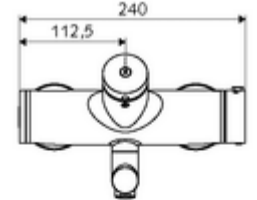

ürün numarası: 01 658 06 99

Karma su, ThermoProtect termostat

Otomatik kapanmalı manuel tetikleme. Basit çalışma süresi ayarı.

- Zaman ayarlı siva üstü lavabo armatürü
  - Zaman ayarı düğmesi SC
  - EN 1111 uyarınca ThermoProtect termostat, kilidi açılabilir/kilitlenebilir sıcaklık kilidi 38 °C, soğuk su beslemesi kesildiğinde haşlanma koruması
  - Zaman ayarlı Kartus SC II
  - 2 çekvalf (EN 1717: EB)
  - Akış regülatörlü döndürülebilir çıkış (kilitlenebilir)
- 2 S bağlantı ve rozet (derinlik ayarlı)

- Laufzeit: 2 - 15 s (7 s)
- Durchfluss: Durchfluss druckunabhängig, max.: 5 l/min
- Fließdruck: 1,0 - 5,0 bar
- Maks. işletim sıcaklığı: 70 °C (80 °C termal dezenfeksiyon için)
- Werkstoff: Çıkış Pirinç, içme suyu yönetmeliğine uygun; Mahfaza Pirinç, içme suyu yönetmeliğine uygun
- Oberfläche: Krom
- Ausladung bis Mitte Strahlregler: 270 mm
- Bağlantı: 2x DN 15 G 1/2 AG
- : PA-IX 38234/IO, Belgaqua
- Durchflussklasse: O

- Gewicht: 5,08 kg/Adet
- Verpackungseinheit: 1

Makale numarası.: 23 775 00 99

Makale numarası.: 02 002 06 99

Makale numarası.: 02 000 06 99

veya

veya