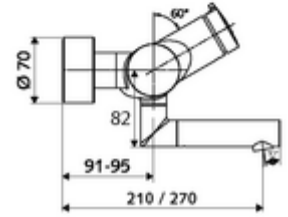

## Karma su

Otomatik kapanmalı manuel tetikleme. Basit çalışma süresi ayarlı.

- Zaman ayarlı siva üstü lavabo armatürü
  - Zaman ayarı düğmesi SC-M
  - Zaman ayarlı Kartus SC II sıcak su ayarlı
  - 2 çekvalf (EN 1717: EB)
  - Akış regülatörlü döndürülebilir çıkış (kilitlenebilir)
- 2 S bağlantı ve rozet (derinlik ayarlı)
- Laufzeit: 2 - 15 s (7 s )
- Durchfluss: Durchfluss druckunabhängig, max.: 5 l/min
- Fließdruck: 1,0 - 5,0 bar
- Maks. işletim sıcaklığı: 70 °C (80 °C termal dezenfeksiyon için)
- Werkstoff: Çıkış Pirinç, içme suyu yönetmeliğine uygun; Mahfaza Pirinç, içme suyu yönetmeliğine uygun
- Oberfläche: Krom
- Ausladung bis Mitte Strahlregler: 270 mm
- Bağlantı: 2x DN 15 G 1/2 AG
- : PA-IX 38237/IO, Belgaqua
- Durchflussklasse: O
- Gewicht: 4,82 kg/Adet
- Verpackungseinheit: 1