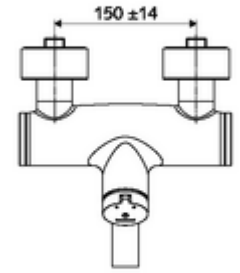

## Karma su

Otomatik kapanmalı manuel tetikleme. Basit çalışma süresi ayarlı.

- Zaman ayarlı siva üstü lavabo armatürü
  - Zaman ayarı düğmesi SC-M
  - Zaman ayarlı Kartus SC II sıcak su ayarlı
  - 2 çekvalf (EN 1717: EB)
  - Akış regülatörlü döndürülebilir çıkış (kilitlenebilir)
- 2 S bağlantı ve rozet (derinlik ayarlı)
- Laufzeit: 2 - 15 s (7 s )
- Durchfluss: Durchfluss druckunabhängig, max.: 5 l/min
- Fließdruck: 1,0 - 5,0 bar
- Maks. işletim sıcaklığı: 70 °C (80 °C termal dezenfeksiyon için)
- Werkstoff: Çıkış Pirinç, içme suyu yönetmeliğine uygun; Mahfaza Pirinç, içme suyu yönetmeliğine uygun
- Oberfläche: Krom
- Ausladung bis Mitte Strahlregler: 270 mm
- Bağlantı: 2x DN 15 G 1/2 AG
- : PA-IX 38237/IO, Belgaqua
- Durchflussklasse: O
- Gewicht: 4,82 kg/Adet
- Verpackungseinheit: 1