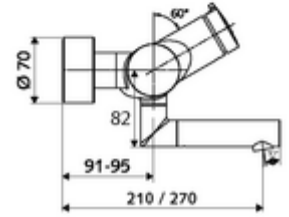

ürün numarası: 01 659 06 99

Karma su

Otomatik kapanmalı manuel tetikleme. Basit çalışma süresi ayarlı.

- Zaman ayarlı siva üstü lavabo armatürü
 - Zaman ayarı düğmesi SC-M
 - Zaman ayarlı Kartus SC II sıcak su ayarlı
 - 2 çekvalf (EN 1717: EB)
 - Akış regülatörlü döndürülebilir çıkış (kilitlenebilir)
- 2 S bağlantı ve rozet (derinlik ayarlı)
- Laufzeit: 2 - 15 s (7 s)
- Durchfluss: Durchfluss druckunabhängig, max.: 5 l/min
- Fließdruck: 1,0 - 5,0 bar
- Maks. işletim sıcaklığı: 70 °C (80 °C termal dezenfeksiyon için)
- Werkstoff: Çıkış Piring, içme suyu yönetmeliğine uygun; Mahfaza Piring, içme suyu yönetmeliğine uygun
- Oberfläche: Krom
- Ausladung bis Mitte Strahlregler: 270 mm
- Bağlantı: 2x DN 15 G 1/2 AG
- : PA-IX 38237/IO, Belgaqua
- Durchflussklasse: O
- Gewicht: 4,82 kg/Adet
- Verpackungseinheit: 1