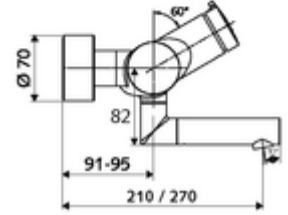

## Karma su

Otomatik kapanmalı manuel tetikleme. Basit çalışma süresi ayarlı.

- Zaman ayarlı siva üstü lavabo armatürü
  - Zaman ayarı düğmesi SC-M
  - Zaman ayarlı Kartus SC II sıcak su ayarlı
  - 2 çekvalf (EN 1717: EB)
  - Akış regülatörlü döndürülebilir çıkış (kilitlenebilir)
- 2 S bağlantı ve rozet (derinlik ayarlı)
- Laufzeit: 2 - 15 s (7 s )
- Durchfluss: Durchfluss druckunabhängig, max.: 5 l/min
- Fließdruck: 1,0 - 5,0 bar
- Maks. işletim sıcaklığı: 70 °C (80 °C termal dezenfeksiyon için)
- Werkstoff: Çıkış Pirinç, içme suyu yönetmeliğine uygun; Mahfaza Pirinç, içme suyu yönetmeliğine uygun
- Oberfläche: Krom
- Ausladung bis Mitte Strahlregler: 270 mm
- Bağlantı: 2x DN 15 G 1/2 AG
- : PA-IX 38237/IO, Belgaqua
- Durchflussklasse: O
- Gewicht: 4,82 kg/Adet
- Verpackungseinheit: 1