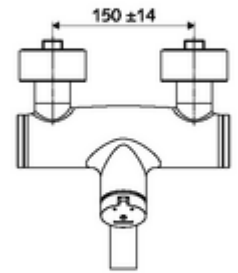

ürün numarası: 01 659 06 99

Karma su

Otomatik kapanmalı manuel tetikleme. Basit çalışma süresi ayarlı.

- Zaman ayarlı siva üstü lavabo armatürü
 - Zaman ayarı düğmesi SC-M
 - Zaman ayarlı Kartus SC II sıcak su ayarlı
 - 2 çekvalf (EN 1717: EB)
 - Akış regülatörlü döndürülebilir çıkış (kilitlenebilir)
- 2 S bağlantı ve rozet (derinlik ayarlı)
- Laufzeit: 2 - 15 s (7 s)
- Durchfluss: Durchfluss druckunabhängig, max.: 5 l/min
- Fließdruck: 1,0 - 5,0 bar
- Maks. işletim sıcaklığı: 70 °C (80 °C termal dezenfeksiyon için)
- Werkstoff: Çıkış Piring, içme suyu yönetmeliğine uygun; Mahfaza Piring, içme suyu yönetmeliğine uygun
- Oberfläche: Krom
- Ausladung bis Mitte Strahlregler: 270 mm
- Bağlantı: 2x DN 15 G 1/2 AG
- : PA-IX 38237/IO, Belgaqua
- Durchflussklasse: O
- Gewicht: 4,82 kg/Adet
- Verpackungseinheit: 1