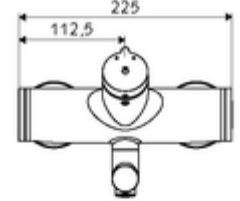

## Karma su

Otomatik kapanmalı manuel tetikleme. Basit çalışma süresi ayarlı.

- Zaman ayarlı siva üstü lavabo armatürü
  - Zaman ayarı düğmesi SC-M
  - Zaman ayarlı Kartus SC II sıcak su ayarlı
  - 2 çekvalf (EN 1717: EB)
  - Akış regülatörlü döndürülebilir çıkış (kilitlenebilir)
- 2 S bağlantı ve rozet (derinlik ayarlı)
- Laufzeit: 2 - 15 s (7 s )
- Durchfluss: Durchfluss druckunabhängig, max.: 5 l/min
- Fließdruck: 1,0 - 5,0 bar
- Maks. işletim sıcaklığı: 70 °C (80 °C termal dezenfeksiyon için)
- Werkstoff: Çıkış Pirinç, içme suyu yönetmeliğine uygun; Mahfaza Pirinç, içme suyu yönetmeliğine uygun
- Oberfläche: Krom
- Ausladung bis Mitte Strahlregler: 270 mm
- Bağlantı: 2x DN 15 G 1/2 AG
- : PA-IX 38237/IO, Belgaqua
- Durchflussklasse: O
- Gewicht: 4,82 kg/Adet
- Verpackungseinheit: 1