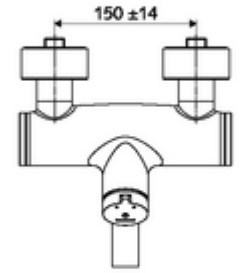

ürün numarası: 01 659 06 99

Karma su

Otomatik kapanmalı manuel tetikleme. Basit çalışma süresi ayarlı.

- Zaman ayarlı siva üstü lavabo armatürü
  - Zaman ayarı düğmesi SC-M
  - Zaman ayarlı Kartus SC II sıcak su ayarlı
  - 2 çekvalf (EN 1717: EB)
  - Akış regülatörlü döndürülebilir çıkış (kilitlenebilir)
- 2 S bağlantı ve rozet (derinlik ayarlı)
- Laufzeit: 2 - 15 s (7 s)
- Durchfluss: Durchfluss druckunabhängig, max.: 5 l/min
- Fließdruck: 1,0 - 5,0 bar
- Maks. işletim sıcaklığı: 70 °C (80 °C termal dezenfeksiyon için)
- Werkstoff: Çıkış Pirinç, içme suyu yönetmeliğine uygun; Mahfaza Pirinç, içme suyu yönetmeliğine uygun
- Oberfläche: Krom
- Ausladung bis Mitte Strahlregler: 270 mm
- Bağlantı: 2x DN 15 G 1/2 AG
- : PA-IX 38237/IO, Belgaqua
- Durchflussklasse: O
- Gewicht: 4,82 kg/Adet
- Verpackungseinheit: 1

Makale numarası.: 23 775 00 99

Makale numarası.: 02 002 06 99

Makale numarası.: 02 000 06 99

veya

veya