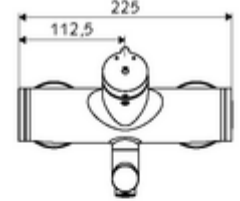

ürün numarası: 01 659 06 99

Karma su

Otomatik kapanmalı manuel tetikleme. Basit çalışma süresi ayarlı.

- Zaman ayarlı siva üstü lavabo armatürü
  - Zaman ayarı düğmesi SC-M
  - Zaman ayarlı Kartus SC II sıcak su ayarlı
  - 2 çekvalf (EN 1717: EB)
  - Akış regülatörlü döndürülebilir çıkış (kilitlenebilir)
- 2 S bağlantı ve rozet (derinlik ayarlı)
- Laufzeit: 2 - 15 s (7 s)
- Durchfluss: Durchfluss druckunabhängig, max.: 5 l/min
- Fließdruck: 1,0 - 5,0 bar
- Maks. işletim sıcaklığı: 70 °C (80 °C termal dezenfeksiyon için)
- Werkstoff: Çıkış Pirinç, içme suyu yönetmeliğine uygun; Mahfaza Pirinç, içme suyu yönetmeliğine uygun
- Oberfläche: Krom
- Ausladung bis Mitte Strahlregler: 270 mm
- Bağlantı: 2x DN 15 G 1/2 AG
- : PA-IX 38237/IO, Belgaqua
- Durchflussklasse: O
- Gewicht: 4,82 kg/Adet
- Verpackungseinheit: 1

Makale numarası.: 23 775 00 99

Makale numarası.: 02 002 06 99

Makale numarası.: 02 000 06 99

veya

veya