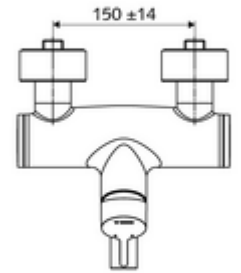

ürün numarası: 01 661 06 99

Karma su

Manuel tek kollu çalıştırma.

- Tek kollu sıva üstü lavabo armatürü
 - Pirinçten çalıştırma kolu
 - Sıcak su ve debi ayarlı tek kollu karıştırıcıli seramik kartuş
 - 2 çekvalf (EN 1717: EB)
 - Akış regülatörlü döndürülebilir çıkış (kilitlenebilir)
- 2 S bağlantı ve rozet (derinlik ayarlı)
- Durchfluss: Durchfluss druckunabhängig, max.: 5 l/min
- Fließdruck: 1,0 - 5,0 bar
- Max. Ruhedruck: 8 bar
- Maks. işletim sıcaklığı: 70 °C (80 °C termal dezenfeksiyon için)
- Werkstoff: Çıkış Pirinç, içme suyu yönetmeliğine uygun; Mahfaza Pirinç, içme suyu yönetmeliğine uygun
- Oberfläche: Krom
- Ausladung bis Mitte Strahlregler: 270 mm
- Bağlantı: 2x DN 15 G 1/2 AG
- : PA-IX 38238/IO, Belgaqua
- Durchflussklasse: O
- Gewicht: 4,98 kg/Adet
- Verpackungseinheit: 1