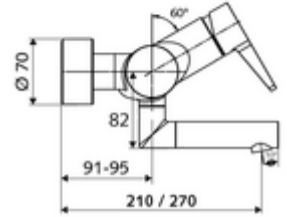

ürün numarası: 01 661 06 99

Karma su

Manuel tek kollu çalıştırma.

- Tek kollu sıva üstü lavabo armatürü
 - Pirinçten çalıştırma kolu
 - Sıcak su ve debi ayarlı tek kollu karıştırıcıli seramik kartuş
 - 2 çekvalf (EN 1717: EB)
 - Akış regülatörlü döndürülebilir çıkış (kilitlenebilir)
- 2 S bağlantı ve rozet (derinlik ayarlı)
- Durchfluss: Durchfluss druckunabhängig, max.: 5 l/min
- Fließdruck: 1,0 - 5,0 bar
- Max. Ruhedruck: 8 bar
- Maks. işletim sıcaklığı: 70 °C (80 °C termal dezenfeksiyon için)
- Werkstoff: Çıkış Pirinç, içme suyu yönetmeliğine uygun; Mahfaza Pirinç, içme suyu yönetmeliğine uygun
- Oberfläche: Krom
- Ausladung bis Mitte Strahlregler: 270 mm
- Bağlantı: 2x DN 15 G 1/2 AG
- : PA-IX 38238/IO, Belgaqua
- Durchflussklasse: O
- Gewicht: 4,98 kg/Adet
- Verpackungseinheit: 1