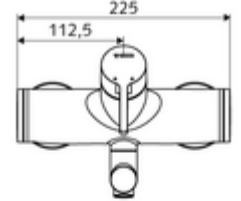

ürün numarası: 01 661 06 99

Karma su

Manuel tek kollu çalıştırma.

- Tek kollu sıva üstü lavabo armatürü
 - Pirinçten çalıştırma kolu
 - Sıcak su ve debi ayarlı tek kollu karıştırıcıli seramik kartuş
 - 2 çekvalf (EN 1717: EB)
 - Akış regülatörlü döndürülebilir çıkış (kilitlenebilir)
- 2 S bağlantı ve rozet (derinlik ayarlı)
- Durchfluss: Durchfluss druckunabhängig, max.: 5 l/min
- Fließdruck: 1,0 - 5,0 bar
- Max. Ruhedruck: 8 bar
- Maks. işletim sıcaklığı: 70 °C (80 °C termal dezenfeksiyon için)
- Werkstoff: Çıkış Pirinç, içme suyu yönetmeliğine uygun; Mahfaza Pirinç, içme suyu yönetmeliğine uygun
- Oberfläche: Krom
- Ausladung bis Mitte Strahlregler: 270 mm
- Bağlantı: 2x DN 15 G 1/2 AG
- : PA-IX 38238/IO, Belgaqua
- Durchflussklasse: O
- Gewicht: 4,98 kg/Adet
- Verpackungseinheit: 1