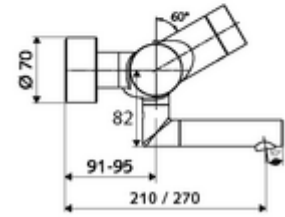

## Karma su, ThermoProtect termostat

Kızılötesi sensör kumandalı. Pille işletim. SCHELL su yönetim sistemi SWS ile ağ kurmak için uygun. SCHELL Single Control SSC üzerinden parametrelenebilir.

- Kızılötesi sensör siva üstü lavabo armatürü
  - EN 1111 uyarınca ThermoProtect termostat, kilidi açılabilir/kilitlenebilir sıcaklık kilidi 38 °C, soğuk su beslemesi kesildiğinde haşlanma koruması
  - Kızılötesi sensör elektronik, programlanabilir
  - 6V ön filtreli selenoid valf
  - 2 çekvalf (EN 1717: EB)
  - Akış regülatörlü döndürülebilir çıkış (kilitlenebilir)
  - Pil bölmesi 6 V (entegre)
- 2 S bağlantı ve rozet (derinlik ayarlı)
- Einstellmöglichkeiten über SWS SSC
  - Yakın refleks üzerinden programlama (Kapalı / Açık)
  - Maks. çalışma süresi (1 - 600 s)
  - Durgunluk deşarjı (Kapalı / 5 - 600 s, son deşarjdan sonra her 1 - 240 h / her 1- 240 h)
  - Termal dezenfeksiyon için sürekli deşarj (Kapalı / 15 - 600 s)
  - Sürekli akış (Kapalı / 15 - 600 s)
  - Enerji tasarruf modu (Kapalı / son kullanımdan sonra 1 - 254 h)
  - Temizlik durdur (Kapalı / 60 - 360 s)
- Einstellmöglichkeiten über Nahreflex
  - Maks. çalışma süresi (4 - 240 s, 12 program kademesi)
  - Durgunluk deşarjı (Kapalı / 30 s, son deşarjdan sonra her 24 h / her 24 h)
  - Temizlik durdur (Kapalı / 60 s)
- Durchfluss: Durchfluss druckunabhängig, max.: 5 l/min
- Fließdruck: 1,0 - 5,0 bar
- Max. Ruhedruck: 8 bar
- Maks. işletim sıcaklığı: 70 °C (80 °C termal dezenfeksiyon için)
- Werkstoff: Çıkış Pirinç, içme suyu yönetmeliğine uygun; Mahfaza Pirinç, içme suyu yönetmeliğine uygun
- Oberfläche: Krom
- Ausladung bis Mitte Strahlregler: 270 mm
- Bağlantı: 2x DN 15 G 1/2 AG
- : PA-IX 38235/IO, Belgaqua, WRAS talep edilen
- Durchflussklasse: O
- Gewicht: 5,25 kg/Adet
- Verpackungseinheit: 1