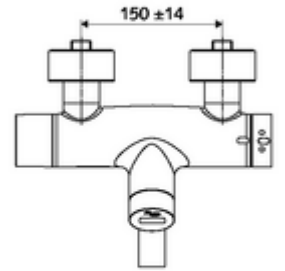

- Kızılötesi sensör siva üstü lavabo armatürü
 - EN 1111 uyarınca ThermoProtect termostat, kilidi açılabilir/kilitlenebilir sıcaklık kilidi 38 °C, soğuk su beslemesi kesildiğinde haşlanma koruması
 - Kızılötesi sensör elektronik, programlanabilir
 - 6V ön filtreli selenoid valf
 - 2 çekvalf (EN 1717: EB)
 - Akış regülatörlü döndürülebilir çıkış (kilitlenebilir)
 - Pil bölmesi 6 V (entegre)
- 2 S bağlantı ve rozet (derinlik ayarlı)
- Einstellmöglichkeiten über SWS SSC
 - Yakın refleks üzerinden programlama (Kapalı / Açık)
 - Maks. çalışma süresi (1 - 600 s)
 - Durgunluk deşarjı (Kapalı / 5 - 600 s, son deşarjdan sonra her 1 - 240 h / her 1- 240 h)
 - Termal dezenfeksiyon için sürekli deşarj (Kapalı / 15 - 600 s)
 - Sürekli akış (Kapalı / 15 - 600 s)
 - Enerji tasarruf modu (Kapalı / son kullanımdan sonra 1 - 254 h)
 - Temizlik durdur (Kapalı / 60 - 360 s)
- Einstellmöglichkeiten über Nahreflex
 - Maks. çalışma süresi (4 - 240 s, 12 program kademesi)
 - Durgunluk deşarjı (Kapalı / 30 s, son deşarjdan sonra her 24 h / her 24 h)
 - Temizlik durdur (Kapalı / 60 s)
- Durchfluss: Durchfluss druckunabhängig, max.: 5 l/min
- Fließdruck: 1,0 - 5,0 bar
- Max. Ruhedruck: 8 bar
- Maks. işletim sıcaklığı: 70 °C (80 °C termal dezenfeksiyon için)
- Werkstoff: Çıkış Pirinç, içme suyu yönetmeliğine uygun; Mahfaza Pirinç, içme suyu yönetmeliğine uygun
- Oberfläche: Krom
- Ausladung bis Mitte Strahlregler: 270 mm
- Bağlantı: 2x DN 15 G 1/2 AG
- : PA-IX 38235/IO, Belgaqua, WRAS talep edilen
- Durchflussklasse: O
- Gewicht: 5,25 kg/Adet
- Verpackungseinheit: 1