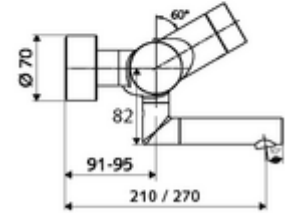

## Karma su, ThermoProtect termostat

Kızılötesi sensör kumandalı. Pille işletim. SCHELL su yönetim sistemi SWS ile ağ kurmak için uygun. SCHELL Single Control SSC üzerinden parametrelenebilir.

- Kızılötesi sensör siva üstü lavabo armatürü
  - EN 1111 uyarınca ThermoProtect termostat, kilidi açılabilir/kilitlenebilir sıcaklık kilidi 38 °C, soğuk su beslemesi kesildiğinde haşlanma koruması
  - Kızılötesi sensör elektronik, programlanabilir
  - 6V ön filtreli selenoid valf
  - 2 çekvalf (EN 1717: EB)
  - Akış regülatörlü döndürülebilir çıkış (kilitlenebilir)
  - Pil bölmesi 6 V (entegre)
- 2 S bağlantı ve rozet (derinlik ayarlı)
- Einstellmöglichkeiten über SWS SSC
  - Yakın refleks üzerinden programlama (Kapalı / Açık)
  - Maks. çalışma süresi (1 - 600 s)
  - Durgunluk deşarjı (Kapalı / 5 - 600 s, son deşarjdan sonra her 1 - 240 h / her 1- 240 h)
  - Termal dezenfeksiyon için sürekli deşarj (Kapalı / 15 - 600 s)
  - Sürekli akış (Kapalı / 15 - 600 s)
  - Enerji tasarruf modu (Kapalı / son kullanımdan sonra 1 - 254 h)
  - Temizlik durdur (Kapalı / 60 - 360 s)
- Einstellmöglichkeiten über Nahreflex
  - Maks. çalışma süresi (4 - 240 s, 12 program kademesi)
  - Durgunluk deşarjı (Kapalı / 30 s, son deşarjdan sonra her 24 h / her 24 h)
  - Temizlik durdur (Kapalı / 60 s)
- Durchfluss: Durchfluss druckunabhängig, max.: 5 l/min
- Fließdruck: 1,0 - 5,0 bar
- Max. Ruhedruck: 8 bar
- Maks. işletim sıcaklığı: 70 °C (80 °C termal dezenfeksiyon için)
- Werkstoff: Çıkış Pirinç, içme suyu yönetmeliğine uygun; Mahfaza Pirinç, içme suyu yönetmeliğine uygun
- Oberfläche: Krom
- Ausladung bis Mitte Strahlregler: 270 mm
- Bağlantı: 2x DN 15 G 1/2 AG
- : PA-IX 38235/IO, Belgaqua, WRAS talep edilen
- Durchflussklasse: O
- Gewicht: 5,25 kg/Adet
- Verpackungseinheit: 1