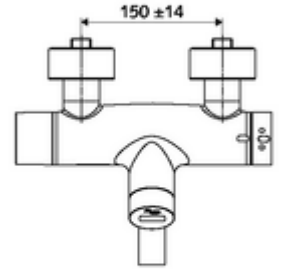

## Karma su, ThermoProtect termostat

Kızılötesi sensör kumandalı. Pille işletim. SCHELL su yönetim sistemi SWS ile ağ kurmak için uygun. SCHELL Single Control SSC üzerinden parametrelenebilir.

- Kızılötesi sensör siva üstü lavabo armatürü
  - EN 1111 uyarınca ThermoProtect termostat, kilidi açılabilir/kilitlenebilir sıcaklık kilidi 38 °C, soğuk su beslemesi kesildiğinde haşlanma koruması
  - Kızılötesi sensör elektronik, programlanabilir
  - 6V ön filtreli selenoid valf
  - 2 çekvalf (EN 1717: EB)
  - Akış regülatörlü döndürülebilir çıkış (kilitlenebilir)
  - Pil bölmesi 6 V (entegre)
- 2 S bağlantı ve rozet (derinlik ayarlı)
- Einstellmöglichkeiten über SWS SSC
  - Yakın refleks üzerinden programlama (Kapalı / Açık)
  - Maks. çalışma süresi (1 - 600 s)
  - Durgunluk deşarjı (Kapalı / 5 - 600 s, son deşarjdan sonra her 1 - 240 h / her 1- 240 h)
  - Termal dezenfeksiyon için sürekli deşarj (Kapalı / 15 - 600 s)
  - Sürekli akış (Kapalı / 15 - 600 s)
  - Enerji tasarruf modu (Kapalı / son kullanımdan sonra 1 - 254 h)
  - Temizlik durdur (Kapalı / 60 - 360 s)
- Einstellmöglichkeiten über Nahreflex
  - Maks. çalışma süresi (4 - 240 s, 12 program kademesi)
  - Durgunluk deşarjı (Kapalı / 30 s, son deşarjdan sonra her 24 h / her 24 h)
  - Temizlik durdur (Kapalı / 60 s)
- Durchfluss: Durchfluss druckunabhängig, max.: 5 l/min
- Fließdruck: 1,0 - 5,0 bar
- Max. Ruhedruck: 8 bar
- Maks. işletim sıcaklığı: 70 °C (80 °C termal dezenfeksiyon için)
- Werkstoff: Çıkış Pirinç, içme suyu yönetmeliğine uygun; Mahfaza Pirinç, içme suyu yönetmeliğine uygun
- Oberfläche: Krom
- Ausladung bis Mitte Strahlregler: 270 mm
- Bağlantı: 2x DN 15 G 1/2 AG
- : PA-IX 38235/IO, Belgaqua, WRAS talep edilen
- Durchflussklasse: O
- Gewicht: 5,25 kg/Adet
- Verpackungseinheit: 1