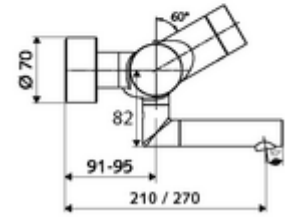

- Kızılötesi sensör siva üstü lavabo armatürü
 - EN 1111 uyarınca ThermoProtect termostat, kilidi açılabilir/kilitlenebilir sıcaklık kilidi 38 °C, soğuk su beslemesi kesildiğinde haşlanma koruması
 - Kızılötesi sensör elektronik, programlanabilir
 - 6V ön filtreli selenoid valf
 - 2 çekvalf (EN 1717: EB)
 - Akış regülatörlü döndürülebilir çıkış (kilitlenebilir)
 - Pil bölmesi 6 V (entegre)
- 2 S bağlantı ve rozet (derinlik ayarlı)
- Einstellmöglichkeiten über SWS SSC
 - Yakın refleks üzerinden programlama (Kapalı / Açık)
 - Maks. çalışma süresi (1 - 600 s)
 - Durgunluk deşarjı (Kapalı / 5 - 600 s, son deşarjdan sonra her 1 - 240 h / her 1- 240 h)
 - Termal dezenfeksiyon için sürekli deşarj (Kapalı / 15 - 600 s)
 - Sürekli akış (Kapalı / 15 - 600 s)
 - Enerji tasarruf modu (Kapalı / son kullanımdan sonra 1 - 254 h)
 - Temizlik durdur (Kapalı / 60 - 360 s)
- Einstellmöglichkeiten über Nahreflex
 - Maks. çalışma süresi (4 - 240 s, 12 program kademesi)
 - Durgunluk deşarjı (Kapalı / 30 s, son deşarjdan sonra her 24 h / her 24 h)
 - Temizlik durdur (Kapalı / 60 s)
- Durchfluss: Durchfluss druckunabhängig, max.: 5 l/min
- Fließdruck: 1,0 - 5,0 bar
- Max. Ruhedruck: 8 bar
- Maks. işletim sıcaklığı: 70 °C (80 °C termal dezenfeksiyon için)
- Werkstoff: Çıkış Pirinç, içme suyu yönetmeliğine uygun; Mahfaza Pirinç, içme suyu yönetmeliğine uygun
- Oberfläche: Krom
- Ausladung bis Mitte Strahlregler: 270 mm
- Bağlantı: 2x DN 15 G 1/2 AG
- : PA-IX 38235/IO, Belgaqua, WRAS talep edilen
- Durchflussklasse: O
- Gewicht: 5,25 kg/Adet
- Verpackungseinheit: 1