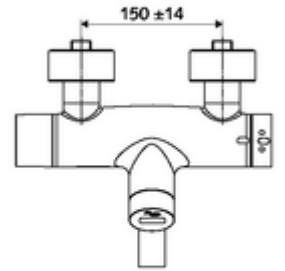

## Karma su, ThermoProtect termostat

Kızılötesi sensör kumandalı. Pille işletim. SCHELL su yönetim sistemi SWS ile ağ kurmak için uygun. SCHELL Single Control SSC üzerinden parametrelenebilir.

- Kızılötesi sensör siva üstü lavabo armatürü
  - EN 1111 uyarınca ThermoProtect termostat, kilidi açılabilir/kilitlenebilir sıcaklık kilidi 38 °C, soğuk su beslemesi kesildiğinde haşlanma koruması
  - Kızılötesi sensör elektronik, programlanabilir
  - 6V ön filtreli selenoid valf
  - 2 çekvalf (EN 1717: EB)
  - Akış regülatörlü döndürülebilir çıkış (kilitlenebilir)
  - Pil bölmesi 6 V (entegre)
- 2 S bağlantı ve rozet (derinlik ayarlı)
- Einstellmöglichkeiten über SWS SSC
  - Yakın refleks üzerinden programlama (Kapalı / Açık)
  - Maks. çalışma süresi (1 - 600 s)
  - Durgunluk deşarjı (Kapalı / 5 - 600 s, son deşarjdan sonra her 1 - 240 h / her 1- 240 h)
  - Termal dezenfeksiyon için sürekli deşarj (Kapalı / 15 - 600 s)
  - Sürekli akış (Kapalı / 15 - 600 s)
  - Enerji tasarruf modu (Kapalı / son kullanımdan sonra 1 - 254 h)
  - Temizlik durdur (Kapalı / 60 - 360 s)
- Einstellmöglichkeiten über Nahreflex
  - Maks. çalışma süresi (4 - 240 s, 12 program kademesi)
  - Durgunluk deşarjı (Kapalı / 30 s, son deşarjdan sonra her 24 h / her 24 h)
  - Temizlik durdur (Kapalı / 60 s)
- Durchfluss: Durchfluss druckunabhängig, max.: 5 l/min
- Fließdruck: 1,0 - 5,0 bar
- Max. Ruhedruck: 8 bar
- Maks. işletim sıcaklığı: 70 °C (80 °C termal dezenfeksiyon için)
- Werkstoff: Çıkış Pirinç, içme suyu yönetmeliğine uygun; Mahfaza Pirinç, içme suyu yönetmeliğine uygun
- Oberfläche: Krom
- Ausladung bis Mitte Strahlregler: 270 mm
- Bağlantı: 2x DN 15 G 1/2 AG
- : PA-IX 38235/IO, Belgaqua, WRAS talep edilen
- Durchflussklasse: O
- Gewicht: 5,25 kg/Adet
- Verpackungseinheit: 1