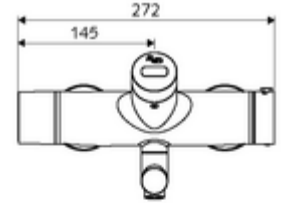

- Kızılötesi sensör siva üstü lavabo armatürü
 - EN 1111 uyarınca ThermoProtect termostat, kilidi açılabilir/kilitlenebilir sıcaklık kilidi 38 °C, soğuk su beslemesi kesildiğinde haşlanma koruması
 - Kızılötesi sensör elektronik, programlanabilir
 - 6V ön filtreli selenoid valf
 - 2 çekvalf (EN 1717: EB)
 - Akış regülatörlü döndürülebilir çıkış (kilitlenebilir)
 - Pil bölmesi 6 V (entegre)
- 2 S bağlantı ve rozet (derinlik ayarlı)
- Einstellmöglichkeiten über SWS SSC
 - Yakın refleks üzerinden programlama (Kapalı / Açık)
 - Maks. çalışma süresi (1 - 600 s)
 - Durgunluk deşarjı (Kapalı / 5 - 600 s, son deşarjdan sonra her 1 - 240 h / her 1- 240 h)
 - Termal dezenfeksiyon için sürekli deşarj (Kapalı / 15 - 600 s)
 - Sürekli akış (Kapalı / 15 - 600 s)
 - Enerji tasarruf modu (Kapalı / son kullanımdan sonra 1 - 254 h)
 - Temizlik durdur (Kapalı / 60 - 360 s)
- Einstellmöglichkeiten über Nahreflex
 - Maks. çalışma süresi (4 - 240 s, 12 program kademesi)
 - Durgunluk deşarjı (Kapalı / 30 s, son deşarjdan sonra her 24 h / her 24 h)
 - Temizlik durdur (Kapalı / 60 s)
- Durchfluss: Durchfluss druckunabhängig, max.: 5 l/min
- Fließdruck: 1,0 - 5,0 bar
- Max. Ruhedruck: 8 bar
- Maks. işletim sıcaklığı: 70 °C (80 °C termal dezenfeksiyon için)
- Werkstoff: Çıkış Pirinç, içme suyu yönetmeliğine uygun; Mahfaza Pirinç, içme suyu yönetmeliğine uygun
- Oberfläche: Krom
- Ausladung bis Mitte Strahlregler: 270 mm
- Bağlantı: 2x DN 15 G 1/2 AG
- : PA-IX 38235/IO, Belgaqua, WRAS talep edilen
- Durchflussklasse: O
- Gewicht: 5,25 kg/Adet
- Verpackungseinheit: 1