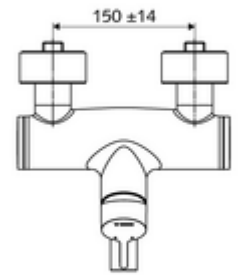

ürün numarası: 01 693 06 99

Karma su

Manuel tek kollu çalıştırma.

- Tek kollu sıva üstü lavabo armatürü
 - Pirinçten çalıştırma kolu
 - Sıcak su ve debi ayarlı tek kollu karıştırıcıli seramik kartuş
 - 2 çekvalf (EN 1717: EB)
 - Akış regülatörlü döndürülebilir çıkış (kilitlenebilir)
 - 2 S bağlantı ve rozet (derinlik ayarlı)
-
- Durchfluss: Durchfluss druckunabhängig, max.: 5 l/min
 - Fließdruck: 1,0 - 5,0 bar
 - Max. Ruhedruck: 8 bar
 - Maks. işletim sıcaklığı: 70 °C (80 °C termal dezenfeksiyon için)
 - Werkstoff: Çıkış Pirinç, içme suyu yönetmeliğine uygun; Mahfaza Pirinç, içme suyu yönetmeliğine uygun
 - Oberfläche: Krom
 - Ausladung bis Mitte Strahlregler: 330 mm
 - Bağlantı: 2x DN 15 G 1/2 AG
 - : Belgaqua
-
- Gewicht: 5,15 kg/Adet
 - Verpackungseinheit: 1