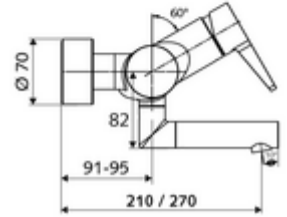

## Karma su

Manuel tek kollu çalıştırma.

- Tek kollu sıva üstü lavabo armatürü
    - Pirinçten çalıştırma kolu
    - Sıcak su ve debi ayarlı tek kollu karıştırıcıli seramik kartuş
    - 2 çekvalf (EN 1717: EB)
    - Akış regülatörlü döndürülebilir çıkış (kilitlenebilir)
  - 2 S bağlantı ve rozet (derinlik ayarlı)
- 
- Durchfluss: Durchfluss druckunabhängig, max.: 5 l/min
  - Fließdruck: 1,0 - 5,0 bar
  - Max. Ruhedruck: 8 bar
  - Maks. işletim sıcaklığı: 70 °C (80 °C termal dezenfeksiyon için)
  - Werkstoff: Çıkış Pirinç, içme suyu yönetmeliğine uygun; Mahfaza Pirinç, içme suyu yönetmeliğine uygun
  - Oberfläche: Krom
  - Ausladung bis Mitte Strahlregler: 330 mm
  - Bağlantı: 2x DN 15 G 1/2 AG
  - : Belgaqua
- 
- Gewicht: 5,15 kg/Adet
  - Verpackungseinheit: 1