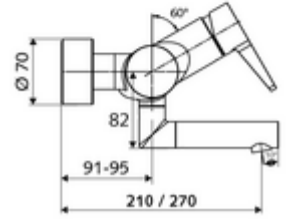

ürün numarası: 01 693 06 99

Karma su

Manuel tek kollu çalıştırma.

- Tek kollu sıva üstü lavabo armatürü
 - Pirinçten çalıştırma kolu
 - Sıcak su ve debi ayarlı tek kollu karıştırıcıli seramik kartuş
 - 2 çekvalf (EN 1717: EB)
 - Akış regülatörlü döndürülebilir çıkış (kilitlenebilir)
 - 2 S bağlantı ve rozet (derinlik ayarlı)
-
- Durchfluss: Durchfluss druckunabhängig, max.: 5 l/min
 - Fließdruck: 1,0 - 5,0 bar
 - Max. Ruhedruck: 8 bar
 - Maks. işletim sıcaklığı: 70 °C (80 °C termal dezenfeksiyon için)
 - Werkstoff: Çıkış Pirinç, içme suyu yönetmeliğine uygun; Mahfaza Pirinç, içme suyu yönetmeliğine uygun
 - Oberfläche: Krom
 - Ausladung bis Mitte Strahlregler: 330 mm
 - Bağlantı: 2x DN 15 G 1/2 AG
 - : Belgaqua
-
- Gewicht: 5,15 kg/Adet
 - Verpackungseinheit: 1