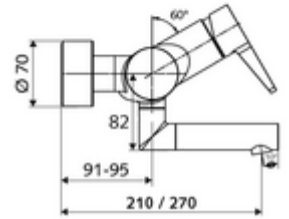

ürün numarası: 01 693 06 99

Karma su

Manuel tek kollu çalıştırma.

- Tek kollu sıva üstü lavabo armatürü
 - Pirinçten çalıştırma kolu
 - Sıcak su ve debi ayarlı tek kollu karıştırıcıli seramik kartuş
 - 2 çekvalf (EN 1717: EB)
 - Akış regülatörlü döndürülebilir çıkış (kilitlenebilir)
 - 2 S bağlantı ve rozet (derinlik ayarlı)
-
- Durchfluss: Durchfluss druckunabhängig, max.: 5 l/min
 - Fließdruck: 1,0 - 5,0 bar
 - Max. Ruhedruck: 8 bar
 - Maks. işletim sıcaklığı: 70 °C (80 °C termal dezenfeksiyon için)
 - Werkstoff: Çıkış Pirinç, içme suyu yönetmeliğine uygun; Mahfaza Pirinç, içme suyu yönetmeliğine uygun
 - Oberfläche: Krom
 - Ausladung bis Mitte Strahlregler: 330 mm
 - Bağlantı: 2x DN 15 G 1/2 AG
 - : Belgaqua
-
- Gewicht: 5,15 kg/Adet
 - Verpackungseinheit: 1