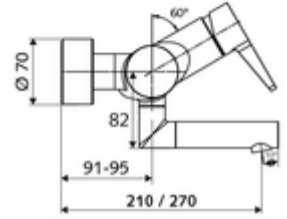

## Karma su

Manuel tek kollu çalıştırma.

- Tek kollu sıva üstü lavabo armatürü
    - Pirinçten çalıştırma kolu
    - Sıcak su ve debi ayarlı tek kollu karıştırıcıli seramik kartuş
    - 2 çekvalf (EN 1717: EB)
    - Akış regülatörlü döndürülebilir çıkış (kilitlenebilir)
  - 2 S bağlantı ve rozet (derinlik ayarlı)
- 
- Durchfluss: Durchfluss druckunabhängig, max.: 5 l/min
  - Fließdruck: 1,0 - 5,0 bar
  - Max. Ruhedruck: 8 bar
  - Maks. işletim sıcaklığı: 70 °C (80 °C termal dezenfeksiyon için)
  - Werkstoff: Çıkış Pirinç, içme suyu yönetmeliğine uygun; Mahfaza Pirinç, içme suyu yönetmeliğine uygun
  - Oberfläche: Krom
  - Ausladung bis Mitte Strahlregler: 330 mm
  - Bağlantı: 2x DN 15 G 1/2 AG
  - : Belgaqua
- 
- Gewicht: 5,15 kg/Adet
  - Verpackungseinheit: 1