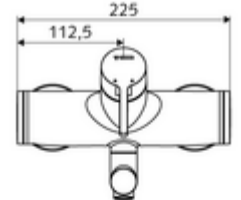

ürün numarası: 01 693 06 99

Karma su

Manuel tek kollu çalıştırma.

- Tek kollu sıva üstü lavabo armatürü
 - Pirinçten çalıştırma kolu
 - Sıcak su ve debi ayarlı tek kollu karıştırıcıli seramik kartuş
 - 2 çekvalf (EN 1717: EB)
 - Akış regülatörlü döndürülebilir çıkış (kilitlenebilir)
 - 2 S bağlantı ve rozet (derinlik ayarlı)
-
- Durchfluss: Durchfluss druckunabhängig, max.: 5 l/min
 - Fließdruck: 1,0 - 5,0 bar
 - Max. Ruhedruck: 8 bar
 - Maks. işletim sıcaklığı: 70 °C (80 °C termal dezenfeksiyon için)
 - Werkstoff: Çıkış Pirinç, içme suyu yönetmeliğine uygun; Mahfaza Pirinç, içme suyu yönetmeliğine uygun
 - Oberfläche: Krom
 - Ausladung bis Mitte Strahlregler: 330 mm
 - Bağlantı: 2x DN 15 G 1/2 AG
 - : Belgaqua
-
- Gewicht: 5,15 kg/Adet
 - Verpackungseinheit: 1