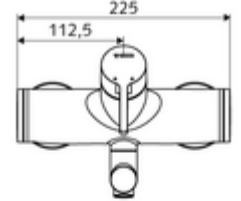

ürün numarası: 01 693 06 99

Karma su

Manuel tek kollu çalıştırma.

- Tek kollu sıva üstü lavabo armatürü
 - Pirinçten çalıştırma kolu
 - Sıcak su ve debi ayarlı tek kollu karıştırıcıli seramik kartuş
 - 2 çekvalf (EN 1717: EB)
 - Akış regülatörlü döndürülebilir çıkış (kilitlenebilir)
 - 2 S bağlantı ve rozet (derinlik ayarlı)
-
- Durchfluss: Durchfluss druckunabhängig, max.: 5 l/min
 - Fließdruck: 1,0 - 5,0 bar
 - Max. Ruhedruck: 8 bar
 - Maks. işletim sıcaklığı: 70 °C (80 °C termal dezenfeksiyon için)
 - Werkstoff: Çıkış Pirinç, içme suyu yönetmeliğine uygun; Mahfaza Pirinç, içme suyu yönetmeliğine uygun
 - Oberfläche: Krom
 - Ausladung bis Mitte Strahlregler: 330 mm
 - Bağlantı: 2x DN 15 G 1/2 AG
 - : Belgaqua
-
- Gewicht: 5,15 kg/Adet
 - Verpackungseinheit: 1