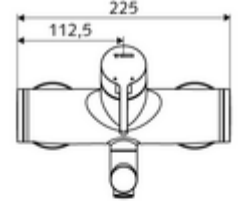

## Karma su

Manuel tek kollu çalıştırma.

- Tek kollu sıva üstü lavabo armatürü
    - Pirinçten çalıştırma kolu
    - Sıcak su ve debi ayarlı tek kollu karıştırıcıli seramik kartuş
    - 2 çekvalf (EN 1717: EB)
    - Akış regülatörlü döndürülebilir çıkış (kilitlenebilir)
  - 2 S bağlantı ve rozet (derinlik ayarlı)
- 
- Durchfluss: Durchfluss druckunabhängig, max.: 5 l/min
  - Fließdruck: 1,0 - 5,0 bar
  - Max. Ruhedruck: 8 bar
  - Maks. işletim sıcaklığı: 70 °C (80 °C termal dezenfeksiyon için)
  - Werkstoff: Çıkış Pirinç, içme suyu yönetmeliğine uygun; Mahfaza Pirinç, içme suyu yönetmeliğine uygun
  - Oberfläche: Krom
  - Ausladung bis Mitte Strahlregler: 330 mm
  - Bağlantı: 2x DN 15 G 1/2 AG
  - : Belgaqua
- 
- Gewicht: 5,15 kg/Adet
  - Verpackungseinheit: 1