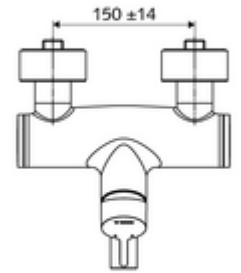

## Karma su

Manuel tek kollu çalıştırma.

- Tek kollu sıva üstü lavabo armatürü
    - Pirinçten çalıştırma kolu
    - Sıcak su ve debi ayarlı tek kollu karıştırıcıli seramik kartuş
    - 2 çekvalf (EN 1717: EB)
    - Akış regülatörlü döndürülebilir çıkış (kilitlenebilir)
  - 2 S bağlantı ve rozet (derinlik ayarlı)
- 
- Durchfluss: Durchfluss druckunabhängig, max.: 5 l/min
  - Fließdruck: 1,0 - 5,0 bar
  - Max. Ruhedruck: 8 bar
  - Maks. işletim sıcaklığı: 70 °C (80 °C termal dezenfeksiyon için)
  - Werkstoff: Çıkış Pirinç, içme suyu yönetmeliğine uygun; Mahfaza Pirinç, içme suyu yönetmeliğine uygun
  - Oberfläche: Krom
  - Ausladung bis Mitte Strahlregler: 330 mm
  - Bağlantı: 2x DN 15 G 1/2 AG
  - : Belgaqua
- 
- Gewicht: 5,15 kg/Adet
  - Verpackungseinheit: 1