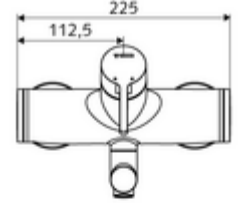

## Karma su

Manuel tek kollu çalıştırma.

- Tek kollu sıva üstü lavabo armatürü
    - Pirinçten çalıştırma kolu
    - Sıcak su ve debi ayarlı tek kollu karıştırıcıli seramik kartuş
    - 2 çekvalf (EN 1717: EB)
    - Akış regülatörlü döndürülebilir çıkış (kilitlenebilir)
  - 2 S bağlantı ve rozet (derinlik ayarlı)
- 
- Durchfluss: Durchfluss druckunabhängig, max.: 5 l/min
  - Fließdruck: 1,0 - 5,0 bar
  - Max. Ruhedruck: 8 bar
  - Maks. işletim sıcaklığı: 70 °C (80 °C termal dezenfeksiyon için)
  - Werkstoff: Çıkış Pirinç, içme suyu yönetmeliğine uygun; Mahfaza Pirinç, içme suyu yönetmeliğine uygun
  - Oberfläche: Krom
  - Ausladung bis Mitte Strahlregler: 330 mm
  - Bağlantı: 2x DN 15 G 1/2 AG
  - : Belgaqua
- 
- Gewicht: 5,15 kg/Adet
  - Verpackungseinheit: 1