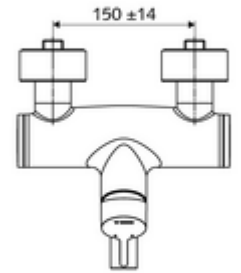

ürün numarası: 01 693 06 99

Karma su

Manuel tek kollu çalıştırma.

- Tek kollu sıva üstü lavabo armatürü
 - Pirinçten çalıştırma kolu
 - Sıcak su ve debi ayarlı tek kollu karıştırıcıli seramik kartuş
 - 2 çekvalf (EN 1717: EB)
 - Akış regülatörlü döndürülebilir çıkış (kilitlenebilir)
 - 2 S bağlantı ve rozet (derinlik ayarlı)
-
- Durchfluss: Durchfluss druckunabhängig, max.: 5 l/min
 - Fließdruck: 1,0 - 5,0 bar
 - Max. Ruhedruck: 8 bar
 - Maks. işletim sıcaklığı: 70 °C (80 °C termal dezenfeksiyon için)
 - Werkstoff: Çıkış Pirinç, içme suyu yönetmeliğine uygun; Mahfaza Pirinç, içme suyu yönetmeliğine uygun
 - Oberfläche: Krom
 - Ausladung bis Mitte Strahlregler: 330 mm
 - Bağlantı: 2x DN 15 G 1/2 AG
 - : Belgaqua
-
- Gewicht: 5,15 kg/Adet
 - Verpackungseinheit: 1