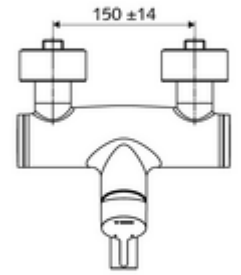

## Karma su

Manuel tek kollu çalıştırma.

- Tek kollu sıva üstü lavabo armatürü
    - Pirinçten çalıştırma kolu
    - Sıcak su ve debi ayarlı tek kollu karıştırıcıli seramik kartuş
    - 2 çekvalf (EN 1717: EB)
    - Akış regülatörlü döndürülebilir çıkış (kilitlenebilir)
  - 2 S bağlantı ve rozet (derinlik ayarlı)
- 
- Durchfluss: Durchfluss druckunabhängig, max.: 5 l/min
  - Fließdruck: 1,0 - 5,0 bar
  - Max. Ruhedruck: 8 bar
  - Maks. işletim sıcaklığı: 70 °C (80 °C termal dezenfeksiyon için)
  - Werkstoff: Çıkış Pirinç, içme suyu yönetmeliğine uygun; Mahfaza Pirinç, içme suyu yönetmeliğine uygun
  - Oberfläche: Krom
  - Ausladung bis Mitte Strahlregler: 330 mm
  - Bağlantı: 2x DN 15 G 1/2 AG
  - : Belgaqua
- 
- Gewicht: 5,15 kg/Adet
  - Verpackungseinheit: 1