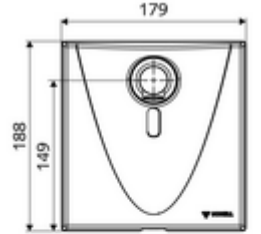

ürün numarası: 01 950 06 99

Soğuk su / karıştırılmış su

Kızılötesi sensör kumandalı. Pille işletim. SCHELL su yönetim sistemi SWS ile ağ kurmak için uygun. SCHELL Single Control SSC üzerinden parametrelenebilir. Arkadan veya opsiyonel montaj çerçevesi ile üstten, alttan veya yandan bağlantı.

- Kızılötesi sensör pencereci ön panel
 - Selenoid valf 6 V içeren su yolu
 - Kızılötesi sensör elektronikli montaj çerçevesi, programlanabilir
 - Pil bölmesi 6 V, koruma sınıfı IP 65
 - 4x AA alkali pil 1,5 V
 - Akış regülatörlü duvar çıkışı (hırsızlığa karşı korumalı)
 - Sabitleme malzemesi
- Einstellmöglichkeiten über SWS SSC
 - Sensör kapsama alanı (kısa / orta / uzun)
 - Yakın refleks üzerinden programlama (Kapalı / Açık)
 - Maks. çalışma süresi (1 - 360 s)
 - Artçı çalışma süresi (0,6 - 60 s)
 - Durgunluk deşarjı (Kapalı / 5 - 600 s, son deşarjdan sonra her 1 - 240 h / her 1 - 240 h)
 - Termal dezenfeksiyon için sürekli deşarj, haşlanma korumalı (Kapalı / 15 s - 600 s)
 - Sürekli akış (Kapalı / 15 - 600 s)
 - Enerji tasarruf modu (Kapalı / son kullanımdan sonra 1 - 254 h)
 - Temizlik durdur (Kapalı / 60 - 360 s)
 - Einstellmöglichkeiten über Nahreflex
 - Sensör kapsama alanı (kısa / orta / uzun)
 - Durgunluk deşarjı (Kapalı / 30 s, son deşarjdan sonra her 24 h / her 24 h)
 - Termal dezenfeksiyon için sürekli deşarj, haşlanma korumalı (Kapalı / 300 s / 120 s)
 - Temizlik durdur (Kapalı / 60 s)
 - Durchfluss: Durchfluss druckunabhängig, max.: 5 l/min
 - Fließdruck: 1,0 - 5,0 bar
 - Maks. işletim sıcaklığı: 70 °C (80 °C termal dezenfeksiyon için)
 - Werkstoff: Çıkış Pirinç, içme suyu yönetmeliğine uygun; Ön panel Plastik; Su yolu Pirinç, içme suyu yönetmeliğine uygun
 - Oberfläche: Krom
 - Ausladung bis Mitte Strahlregler: 130 mm
 - Bağlantı: DN 15 G 1/2 AG
- Gewicht: 1,69 kg/Adet
 - Verpackungseinheit: 1