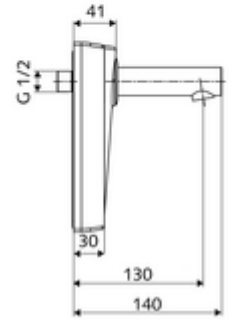

ürün numarası: 01 950 06 99

Soğuk su / karıştırılmış su

Kızılötesi sensör kumandalı. Pille işletim. SCHELL su yönetim sistemi SWS ile ağ kurmak için uygun. SCHELL Single Control SSC üzerinden parametrelenebilir. Arkadan veya opsiyonel montaj çerçevesi ile üstten, alttan veya yandan bağlantı.

- Kızılötesi sensör pencereci ön panel
 - Selenoid valf 6 V içeren su yolu
 - Kızılötesi sensör elektronikli montaj çerçevesi, programlanabilir
 - Pil bölmesi 6 V, koruma sınıfı IP 65
 - 4x AA alkali pil 1,5 V
 - Akış regülatörlü duvar çıkışı (hırsızlığa karşı korumalı)
 - Sabitleme malzemesi
- Einstellmöglichkeiten über SWS SSC
 - Sensör kapsama alanı (kısa / orta / uzun)
 - Yakın refleks üzerinden programlama (Kapalı / Açık)
 - Maks. çalışma süresi (1 - 360 s)
 - Artçı çalışma süresi (0,6 - 60 s)
 - Durgunluk deşarjı (Kapalı / 5 - 600 s, son deşarjdan sonra her 1 - 240 h / her 1 - 240 h)
 - Termal dezenfeksiyon için sürekli deşarj, haşlanma korumalı (Kapalı / 15 s - 600 s)
 - Sürekli akış (Kapalı / 15 - 600 s)
 - Enerji tasarruf modu (Kapalı / son kullanımdan sonra 1 - 254 h)
 - Temizlik durdur (Kapalı / 60 - 360 s)
 - Einstellmöglichkeiten über Nahreflex
 - Sensör kapsama alanı (kısa / orta / uzun)
 - Durgunluk deşarjı (Kapalı / 30 s, son deşarjdan sonra her 24 h / her 24 h)
 - Termal dezenfeksiyon için sürekli deşarj, haşlanma korumalı (Kapalı / 300 s / 120 s)
 - Temizlik durdur (Kapalı / 60 s)
 - Durchfluss: Durchfluss druckunabhängig, max.: 5 l/min
 - Fließdruck: 1,0 - 5,0 bar
 - Maks. işletim sıcaklığı: 70 °C (80 °C termal dezenfeksiyon için)
 - Werkstoff: Çıkış Pirinç, içme suyu yönetmeliğine uygun; Ön panel Plastik; Su yolu Pirinç, içme suyu yönetmeliğine uygun
 - Oberfläche: Krom
 - Ausladung bis Mitte Strahlregler: 130 mm
 - Bağlantı: DN 15 G 1/2 AG
- Gewicht: 1,69 kg/Adet
 - Verpackungseinheit: 1