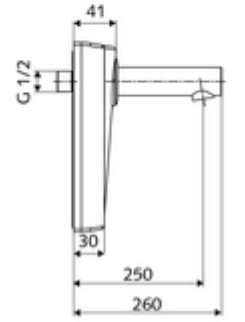

- Kızılötesi sensör pencereleli ön panel
  - Selenoid valf 6 V içeren su yolu
  - Kızılötesi sensör elektronikli montaj çerçevesi, programlanabilir
  - Pil bölmesi 6 V, koruma sınıfı IP 65
  - 4x AA alkali pil 1,5 V
  - Akış regülatörlü duvar çıkışı (hırsızlığa karşı korumalı)
  - Sabitleme malzemesi
- Einstellmöglichkeiten über SWS SSC
    - Sensör kapsama alanı (kısa / orta / uzun)
    - Yakın refleks üzerinden programlama (Kapalı / Açık)
    - Maks. çalışma süresi (1 - 360 s)
    - Artçı çalışma süresi (0,6 - 60 s)
    - Durgunluk deşarjı (Kapalı / 5 - 600 s, son deşarjdan sonra her 1 - 240 h / her 1- 240 h)
    - Termal dezenfeksiyon için sürekli deşarj, haşlanma korumalı (Kapalı / 15 s - 600 s)
    - Sürekli akış (Kapalı / 15 - 600 s)
    - Enerji tasarruf modu (Kapalı / son kullanımdan sonra 1 - 254 h)
    - Temizlik durdur (Kapalı / 60 - 360 s)
  - Einstellmöglichkeiten über Nahreflex
    - Sensör kapsama alanı (kısa / orta / uzun)
    - Durgunluk deşarjı (Kapalı / 30 s, son deşarjdan sonra her 24 h / her 24 h)
    - Termal dezenfeksiyon için sürekli deşarj, haşlanma korumalı (Kapalı / 300 s / 120 s)
    - Temizlik durdur (Kapalı / 60 s)
  - Durchfluss: Durchfluss druckunabhängig, max.: 5 l/min
  - Fließdruck: 1,0 - 5,0 bar
  - Maks. işletim sıcaklığı: 70 °C (80 °C termal dezenfeksiyon için)
  - Werkstoff: Çıkış Pirinç, içme suyu yönetmeliğine uygun; Ön panel Plastik; Su yolu Pirinç, içme suyu yönetmeliğine uygun
  - Oberfläche: Krom
  - Ausladung bis Mitte Strahlregler: 250 mm
  - Bağlantı: DN 15 G 1/2 AG
- Gewicht: 2,04 kg/Adet
  - Verpackungseinheit: 1