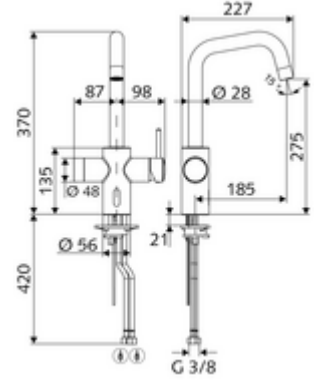

## HD-M - Yüksek basınç karma su

Kızılötesi sensör kumandalı. İlave tek kollu kumanda. Pille işletim. SCHELL su yönetim sistemi SWS ile ağ kurmak için uygun. SCHELL Single Control SSC üzerinden parametrelenebilir.

- Kızılötesi sensör mutfak armatürü
  - Tek kollu musluk
  - Kızılötesi sensör elektronik, programlanabilir
  - 6V ön filtreli selenoid valf
  - Sıcak su kısıtlayıcı seramik kartuş
  - Ayarlanabilir döndürme alanına sahip döndürülebilir çıkış
  - Akış regülatörü
  - 2 esne bağlantı hortumu G 3/8 IG x 450 mm, çekvalf (DIN EN 1717: EB) ve ön filtre ile
- Pil bölmesi 6 V, koruma sınıfı IP 65
- 4x AA alkali pil 1,5 V
- Hahnlochdurchmesser: 35 - 37 mm
- Einstellmöglichkeiten über SWS SSC
  - Yakın refleks üzerinden programlama (Kapalı / Açık)
  - Maks. çalışma süresi (1 - 600 s)
  - Durgunluk deşarjı (Kapalı / 5 - 600 s, son deşarjdan sonra her 1 - 240 h / her 1- 240 h)
  - Enerji tasarruf modu (Kapalı / son kullanımdan sonra 1 - 254 h)
- Einstellmöglichkeiten über Nahreflex
  - Maks. çalışma süresi (4 - 240 s, 12 program kademesi)
  - Durgunluk deşarjı (Kapalı / son deşarjdan sonra / sabit aralık)
- Durchfluss: Durchfluss (manuelle Auslösung): 10 l/min
- Durchfluss: Durchfluss (elektronische Auslösung): 8,5 l/min
- Fließdruck: 1,0 - 5,0 bar
- Max. Ruhedruck: 8 bar
- Maks. işletim sıcaklığı: 70 °C (80 °C termal dezenfeksiyon için)
- Werkstoff: Mahfaza Pirinç, içme suyu yönetmeliğine uygun
- Oberfläche: Krom
- Bağlantı: 2x G 3/8 IG
- : P-IX 29861/IO, WRAS
- Durchflussklasse: O
- Gewicht: 3,76 kg/Adet
- Verpackungseinheit: 1