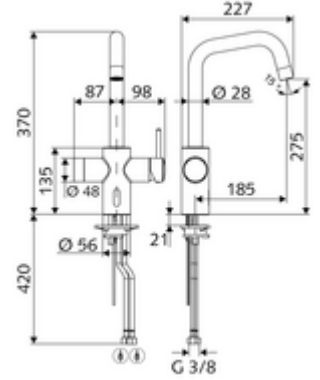

## HD-M - Yüksek basınç karma su

Kızılötesi sensör kumandalı. İlave tek kollu kumanda. Pille işletim. SCHELL su yönetim sistemi SWS ile ağ kurmak için uygun. SCHELL Single Control SSC üzerinden parametrelenebilir.

- Kızılötesi sensör mutfak armatürü
    - Tek kollu musluk
    - Kızılötesi sensör elektronik, programlanabilir
    - 6V ön filtreli selenoid valf
    - Sıcak su kısıtlayıcı seramik kartuş
    - Ayarlanabilir döndürme alanına sahip döndürülebilir çıkış
    - Akış regülatörü
    - 2 esne bağlantı hortumu G 3/8 IG x 450 mm, çekvalf (DIN EN 1717: EB) ve ön filtre ile
  - Pil bölmesi 6 V, koruma sınıfı IP 65
  - 4x AA alkali pil 1,5 V
- 
- Hahnlochdurchmesser: 35 - 37 mm
  - Einstellmöglichkeiten über SWS SSC
    - Yakın refleks üzerinden programlama (Kapalı / Açık)
    - Maks. çalışma süresi (1 - 600 s)
    - Durgunluk deşarjı (Kapalı / 5 - 600 s, son deşarjdan sonra her 1 - 240 h / her 1- 240 h)
    - Enerji tasarruf modu (Kapalı / son kullanımdan sonra 1 - 254 h)
  - Einstellmöglichkeiten über Nahreflex
    - Maks. çalışma süresi (4 - 240 s, 12 program kademesi)
    - Durgunluk deşarjı (Kapalı / son deşarjdan sonra / sabit aralık)
  - Durchfluss: Durchfluss (manuelle Auslösung): 10 l/min
  - Durchfluss: Durchfluss (elektronische Auslösung): 8,5 l/min
  - Fließdruck: 1,0 - 5,0 bar
  - Max. Ruhedruck: 8 bar
  - Maks. işletim sıcaklığı: 70 °C (80 °C termal dezenfeksiyon için)
  - Werkstoff: Mahfaza Pirinç, içme suyu yönetmeliğine uygun
  - Oberfläche: Krom
  - Bağlantı: 2x G 3/8 IG
  - : P-IX 29861/IO, WRAS
  - Durchflussklasse: O
- 
- Gewicht: 3,76 kg/Adet
  - Verpackungseinheit: 1