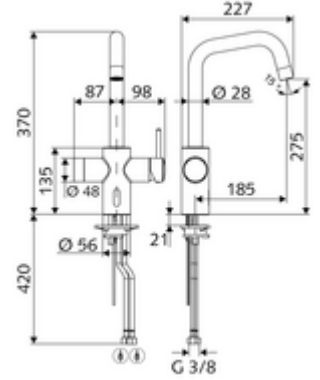

## HD-M - Yüksek basınç karma su

Kızılötesi sensör kumandalı. İlave tek kollu kumanda. Pille işletim. SCHELL su yönetim sistemi SWS ile ağ kurmak için uygun. SCHELL Single Control SSC üzerinden parametrelenebilir.

- Kızılötesi sensör mutfak armatürü
    - Tek kollu musluk
    - Kızılötesi sensör elektronik, programlanabilir
    - 6V ön filtreli selenoid valf
    - Sıcak su kısıtlayıcı seramik kartuş
    - Ayarlanabilir döndürme alanına sahip döndürülebilir çıkış
    - Akış regülatörü
    - 2 esne bağlantı hortumu G 3/8 IG x 450 mm, çekvalf (DIN EN 1717: EB) ve ön filtre ile
  - Pil bölmesi 6 V, koruma sınıfı IP 65
  - 4x AA alkali pil 1,5 V
- 
- Hahnlochdurchmesser: 35 - 37 mm
  - Einstellmöglichkeiten über SWS SSC
    - Yakın refleks üzerinden programlama (Kapalı / Açık)
    - Maks. çalışma süresi (1 - 600 s)
    - Durgunluk deşarjı (Kapalı / 5 - 600 s, son deşarjdan sonra her 1 - 240 h / her 1 - 240 h)
    - Enerji tasarruf modu (Kapalı / son kullanımdan sonra 1 - 254 h)
  - Einstellmöglichkeiten über Nahreflex
    - Maks. çalışma süresi (4 - 240 s, 12 program kademesi)
    - Durgunluk deşarjı (Kapalı / son deşarjdan sonra / sabit aralık)
  - Durchfluss: Durchfluss (manuelle Auslösung): 10 l/min
  - Durchfluss: Durchfluss (elektronische Auslösung): 8,5 l/min
  - Fließdruck: 1,0 - 5,0 bar
  - Max. Ruhedruck: 8 bar
  - Maks. işletim sıcaklığı: 70 °C (80 °C termal dezenfeksiyon için)
  - Werkstoff: Mahfaza Pirinç, içme suyu yönetmeliğine uygun
  - Oberfläche: Krom
  - Bağlantı: 2x G 3/8 IG
  - : P-IX 29861/IO, WRAS
  - Durchflussklasse: O
- 
- Gewicht: 3,76 kg/Adet
  - Verpackungseinheit: 1