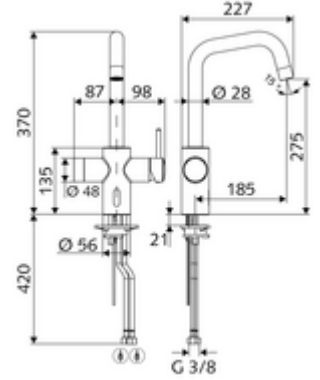

## HD-M - Yüksek basınç karma su

Kızılötesi sensör kumandalı. İlave tek kollu kumanda. Pille işletim. SCHELL su yönetim sistemi SWS ile ağ kurmak için uygun. SCHELL Single Control SSC üzerinden parametrelenebilir.

- Kızılötesi sensör mutfak armatürü
  - Tek kollu musluk
  - Kızılötesi sensör elektronik, programlanabilir
  - 6V ön filtreli selenoid valf
  - Sıcak su kısıtlayıcı seramik kartuş
  - Ayarlanabilir döndürme alanına sahip döndürülebilir çıkış
  - Akış regülatörü
  - 2 esne bağlantı hortumu G 3/8 IG x 450 mm, çekvalf (DIN EN 1717: EB) ve ön filtre ile
- Pil bölmesi 6 V, koruma sınıfı IP 65
- 4x AA alkali pil 1,5 V

- Hahnlochdurchmesser: 35 - 37 mm
- Einstellmöglichkeiten über SWS SSC
  - Yakın refleks üzerinden programlama (Kapalı / Açık)
  - Maks. çalışma süresi (1 - 600 s)
  - Durgunluk deşarjı (Kapalı / 5 - 600 s, son deşarjdan sonra her 1 - 240 h / her 1- 240 h)
  - Enerji tasarruf modu (Kapalı / son kullanımdan sonra 1 - 254 h)
- Einstellmöglichkeiten über Nahreflex
  - Maks. çalışma süresi (4 - 240 s, 12 program kademesi)
  - Durgunluk deşarjı (Kapalı / son deşarjdan sonra / sabit aralık)
- Durchfluss: Durchfluss (manuelle Auslösung): 10 l/min
- Durchfluss: Durchfluss (elektronische Auslösung): 8,5 l/min
- Fließdruck: 1,0 - 5,0 bar
- Max. Ruhedruck: 8 bar
- Maks. işletim sıcaklığı: 70 °C (80 °C termal dezenfeksiyon için)
- Werkstoff: Mahfaza Pirinç, içme suyu yönetmeliğine uygun
- Oberfläche: Krom
- Bağlantı: 2x G 3/8 IG
- : P-IX 29861/IO, WRAS
- Durchflussklasse: O