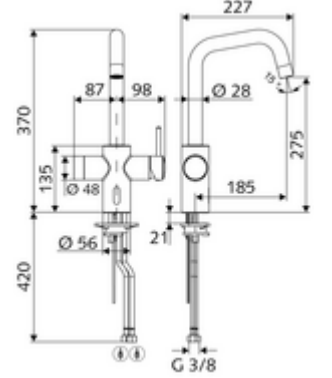

ürün numarası: 00 243 06 99

HD-M - Yüksek basınç karma su

Kızılötesi sensör kumandalı. İlave tek kollu kumanda. Şebeke işletimi. SCHELL su yönetim sistemi SWS ile ağ kurmak için uygun. SCHELL Single Control SSC üzerinden parametrelenebilir.

- Kızılötesi sensör mutfak armatürü
 - Tek kollu musluk
 - Kızılötesi sensör elektronik, programlanabilir
 - 6V ön filtreli selenoid valf
 - Sıcak su kısıtlayıcı seramik kartuş
 - Ayarlanabilir döndürme alanına sahip döndürülebilir çıkış
 - Akış regülatörü
 - 2 esne bağlantı hortumu G 3/8 IG x 450 mm, çekvalf (DIN EN 1717: EB) ve ön filtre ile
- Fiş adaptörü 9 VDC, 100 - 240 VAC, 50 - 60 Hz
- Hahnlochdurchmesser: 35 - 37 mm
- Einstellmöglichkeiten über SWS SSC
 - Yakın refleks üzerinden programlama (Kapalı / Açık)
 - Maks. çalışma süresi (1 - 600 s)
 - Durgunluk deşarjı (Kapalı / 5 - 600 s, son deşarjdan sonra her 1 - 240 h / her 1 - 240 h)
 - Enerji tasarruf modu (Kapalı / son kullanımdan sonra 1 - 254 h)
- Einstellmöglichkeiten über Nahreflex
 - Maks. çalışma süresi (4 - 240 s, 12 program kademesi)
 - Durgunluk deşarjı (Kapalı / son deşarjdan sonra / sabit aralık)
- Durchfluss: Durchfluss (manuelle Auslösung): 10 l/min
- Durchfluss: Durchfluss (elektronische Auslösung): 8,5 l/min
- Fließdruck: 1,0 - 5,0 bar
- Max. Ruhedruck: 8 bar
- Maks. işletim sıcaklığı: 70 °C (80 °C termal dezenfeksiyon için)
- Werkstoff: Mahfaza Pirinç, içme suyu yönetmeliğine uygun
- Oberfläche: Krom
- Bağlantı: 2x G 3/8 IG
- : P-IX 29861/IO, WRAS
- Durchflussklasse: O
- Gewicht: 3,73 kg/Adet
- Verpackungseinheit: 1