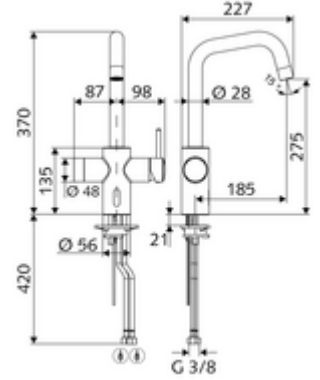

## HD-M - Yüksek basınç karma su

Kızılötesi sensör kumandalı. İlave tek kollu kumanda. Şebeke işletimi. SCHELL su yönetim sistemi SWS ile ağ kurmak için uygun. SCHELL Single Control SSC üzerinden parametrelenebilir.

- Kızılötesi sensör mutfak armatürü
  - Tek kollu musluk
  - Kızılötesi sensör elektronik, programlanabilir
  - 6V ön filtreli selenoid valf
  - Sıcak su kısıtlayıcı seramik kartuş
  - Ayarlanabilir döndürme alanına sahip döndürülebilir çıkış
  - Akış regülatörü
  - 2 esne bağlantı hortumu G 3/8 IG x 450 mm, çekvalf (DIN EN 1717: EB) ve ön filtre ile
- Fiş adaptörü 9 VDC, 100 - 240 VAC, 50 - 60 Hz
- Hahnlochdurchmesser: 35 - 37 mm
- Einstellmöglichkeiten über SWS SSC
  - Yakın refleks üzerinden programlama (Kapalı / Açık)
  - Maks. çalışma süresi (1 - 600 s)
  - Durgunluk deşarjı (Kapalı / 5 - 600 s, son deşarjdan sonra her 1 - 240 h / her 1 - 240 h)
  - Enerji tasarruf modu (Kapalı / son kullanımdan sonra 1 - 254 h)
- Einstellmöglichkeiten über Nahreflex
  - Maks. çalışma süresi (4 - 240 s, 12 program kademesi)
  - Durgunluk deşarjı (Kapalı / son deşarjdan sonra / sabit aralık)
- Durchfluss: Durchfluss (manuelle Auslösung): 10 l/min
- Durchfluss: Durchfluss (elektronische Auslösung): 8,5 l/min
- Fließdruck: 1,0 - 5,0 bar
- Max. Ruhedruck: 8 bar
- Maks. işletim sıcaklığı: 70 °C (80 °C termal dezenfeksiyon için)
- Werkstoff: Mahfaza Pirinç, içme suyu yönetmeliğine uygun
- Oberfläche: Krom
- Bağlantı: 2x G 3/8 IG
- : P-IX 29861/IO, WRAS
- Durchflussklasse: O
- Gewicht: 3,73 kg/Adet
- Verpackungseinheit: 1