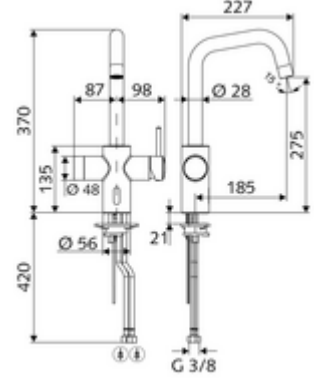

ürün numarası: 00 244 06 99

HD-M - Yüksek basınç karma su

Kızılötesi sensör kumandalı. İlave tek kollu kumanda. Özel güç kaynağı. SCHELL su yönetim sistemi SWS ile ağ kurmak için uygun. SCHELL Single Control SSC üzerinden parametrelenebilir.

- Kızılötesi sensör mutfak armatürü
 - Tek kollu musluk
 - Kızılötesi sensör elektronik, programlanabilir
 - 6V ön filtreli selenoid valf
 - Sıcak su kısıtlayıcı seramik kartuş
 - Ayarlanabilir döndürme alanına sahip döndürülebilir çıkış
 - Akış regülatörü
 - 2 esne bağlantı hortumu G 3/8 IG x 450 mm, çekvalf (DIN EN 1717: EB) ve ön filtre ile
 - Hahnlochdurchmesser: 35 - 37 mm
 - Einstellmöglichkeiten über SWS SSC
 - Yakın refleks üzerinden programlama (Kapalı / Açık)
 - Maks. çalışma süresi (1 - 600 s)
 - Durgunluk deşarjı (Kapalı / 5 - 600 s, son deşarjdan sonra her 1 - 240 h / her 1 - 240 h)
 - Enerji tasarruf modu (Kapalı / son kullanımdan sonra 1 - 254 h)
 - Einstellmöglichkeiten über Nahreflex
 - Maks. çalışma süresi (4 - 240 s, 12 program kademesi)
 - Durgunluk deşarjı (Kapalı / son deşarjdan sonra / sabit aralık)
 - Durchfluss: Durchfluss (manuelle Auslösung): 10 l/min
 - Durchfluss: Durchfluss (elektronische Auslösung): 8,5 l/min
 - Fließdruck: 1,0 - 5,0 bar
 - Max. Ruhedruck: 8 bar
 - Maks. işletim sıcaklığı: 70 °C (80 °C termal dezenfeksiyon için)
 - Werkstoff: Mahfaza Pirinç, içme suyu yönetmeliğine uygun
 - Oberfläche: Krom
 - Bağlantı: 2x G 3/8 IG
 - : P-IX 29861/IO, WRAS
 - Durchflussklasse: O
-
- Gewicht: 3,63 kg/Adet
 - Verpackungseinheit: 1