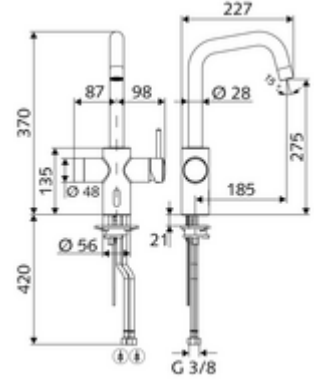

ürün numarası: 00 244 06 99

HD-M - Yüksek basınç karma su

Kızılötesi sensör kumandalı. İlave tek kollu kumanda. Özel güç kaynağı. SCHELL su yönetim sistemi SWS ile ağ kurmak için uygun. SCHELL Single Control SSC üzerinden parametrelenebilir.

- Kızılötesi sensör mutfak armatürü
 - Tek kollu musluk
 - Kızılötesi sensör elektronik, programlanabilir
 - 6V ön filtreli selenoid valf
 - Sıcak su kısıtlayıcıli seramik kartuş
 - Ayarlanabilir döndürme alanına sahip döndürülebilir çıkış
 - Akış regülatörü
 - 2 esne bağlantı hortumu G 3/8 IG x 450 mm, çekvalf (DIN EN 1717: EB) ve ön filtre ile
 - Hahnlochdurchmesser: 35 - 37 mm
 - Einstellmöglichkeiten über SWS SSC
 - Yakın refleks üzerinden programlama (Kapalı / Açık)
 - Maks. çalışma süresi (1 - 600 s)
 - Durgunluk deşarjı (Kapalı / 5 - 600 s, son deşarjdan sonra her 1 - 240 h / her 1 - 240 h)
 - Enerji tasarruf modu (Kapalı / son kullanımdan sonra 1 - 254 h)
 - Einstellmöglichkeiten über Nahreflex
 - Maks. çalışma süresi (4 - 240 s, 12 program kademesi)
 - Durgunluk deşarjı (Kapalı / son deşarjdan sonra / sabit aralık)
 - Durchfluss: Durchfluss (manuelle Auslösung): 10 l/min
 - Durchfluss: Durchfluss (elektronische Auslösung): 8,5 l/min
 - Fließdruck: 1,0 - 5,0 bar
 - Max. Ruhedruck: 8 bar
 - Maks. işletim sıcaklığı: 70 °C (80 °C termal dezenfeksiyon için)
 - Werkstoff: Mahfaza Pirinç, içme suyu yönetmeliğine uygun
 - Oberfläche: Krom
 - Bağlantı: 2x G 3/8 IG
 - : P-IX 29861/IO, WRAS
 - Durchflussklasse: O
-
- Gewicht: 3,63 kg/Adet
 - Verpackungseinheit: 1