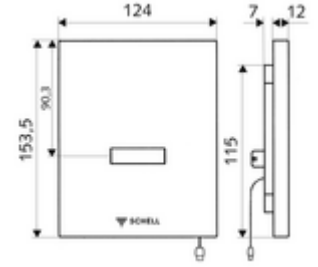

ürün numarası: 00 230 06 99

Temassız kızılötesi sensör yıkama tertibatı. SCHELL sıva altı pisuvar basmalı sifon COMPACT II için. SCHELL su yönetim sistemi SWS ile ağ kurmak için öngörülmüştür. Gerilim beslemesi SWS veya güç kaynağı üzerinden (veri yolu genişletici kablosuz bağlantı BE-F ile bağlantılı).

- Kızılötesi sensör pencereleli ön panel
- Ön filtreli selenoid valf 6 V
- Kızılötesi sensör elektronikli montaj çerçevesi, programlanabilir
- Einstellmöglichkeiten über SWS SSC
 - Sensör kapsama alanı (kısa / orta / uzun)
 - Yakın refleks üzerinden programlama (Kapalı / Açık)
 - Deşarj süresi (1 - 15 s)
 - Durgunluk deşarjı (Kapalı / 5 - 600 s, son deşarjdan sonra her 1 - 240 h / her 1- 240 h)
 - Ön deşarj (Kapalı / 1 s, son deşarjdan sonra kilit süresi 5 - 60 min)
 - Otomatik stadyum işletimi (Kapalı / kullanıcı başına 1s, son kullanımdan 20 - 60 s sonra ana deşarj)
 - Koku kapatma deşarjı (Kapalı / son deşarjdan sonra her 1 - 240 h)
 - Enerji tasarruf modu (Kapalı / son kullanımdan sonra 1 - 254 h)
- Einstellmöglichkeiten über Nahreflex
 - Sensör kapsama alanı (kısa / orta / uzun)
 - Durgunluk deşarjı (Kapalı / 30 s, son deşarjdan sonra her 24 h / her 24 h)
 - Ön deşarj (Kapalı / 1 s)
 - Otomatik stadyum işletimi (Kapalı / kullanıcı başına 1s)
 - Koku kapatma deşarjı (Kapalı / Açık)
 - Deşarj süresi (1 - 15 s)
- Werkstoff: Ön panel Plastik
- Oberfläche: Ön panel Krom
- Ön panelin boyutları: B 124 mm x H 153,5 mm x T 12 mm
- Gewicht: 0,62 kg/Adet
- Verpackungseinheit: 1