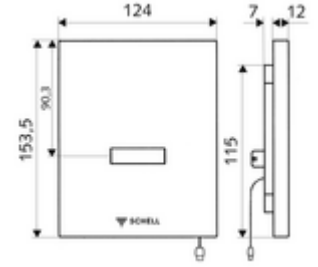

ürün numarası: 00 230 06 99

Temassız kızılötesi sensör yıkama tertibatı. SCHELL sıva altı pisuvar basmalı sifon COMPACT II için. SCHELL su yönetim sistemi SWS ile ağ kurmak için öngörülmüştür. Gerilim beslemesi SWS veya güç kaynağı üzerinden (veri yolu genişletici kablosuz bağlantı BE-F ile bağlantılı).

- Kızılötesi sensör pencereci ön panel
- Ön filtreli selenoid valf 6 V
- Kızılötesi sensör elektronikli montaj çerçevesi, programlanabilir
- Einstellmöglichkeiten über SWS SSC
 - Sensör kapsama alanı (kısa / orta / uzun)
 - Yakın refleks üzerinden programlama (Kapalı / Açık)
 - Deşarj süresi (1 - 15 s)
 - Durgunluk deşarjı (Kapalı / 5 - 600 s, son deşarjdan sonra her 1 - 240 h / her 1 - 240 h)
 - Ön deşarj (Kapalı / 1 s, son deşarjdan sonra kilit süresi 5 - 60 min)
 - Otomatik stadyum işletimi (Kapalı / kullanıcı başına 1s, son kullanımdan 20 - 60 s sonra ana deşarj)
 - Koku kapatma deşarjı (Kapalı / son deşarjdan sonra her 1 - 240 h)
 - Enerji tasarruf modu (Kapalı / son kullanımdan sonra 1 - 254 h)
- Einstellmöglichkeiten über Nahreflex
 - Sensör kapsama alanı (kısa / orta / uzun)
 - Durgunluk deşarjı (Kapalı / 30 s, son deşarjdan sonra her 24 h / her 24 h)
 - Ön deşarj (Kapalı / 1 s)
 - Otomatik stadyum işletimi (Kapalı / kullanıcı başına 1s)
 - Koku kapatma deşarjı (Kapalı / Açık)
 - Deşarj süresi (1 - 15 s)
- Werkstoff: Ön panel Plastik
- Oberfläche: Ön panel Krom
- Ön panelin boyutları: B 124 mm x H 153,5 mm x T 12 mm
- Gewicht: 0,62 kg/Adet
- Verpackungseinheit: 1