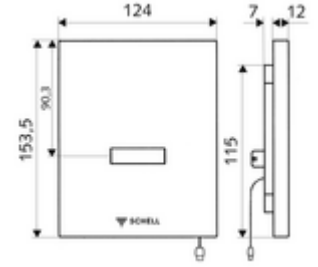

ürün numarası: 00 230 06 99

Temassız kızılötesi sensör yıkama tertibatı. SCHELL sıva altı pisuvar basmalı sifon COMPACT II için. SCHELL su yönetim sistemi SWS ile ağ kurmak için öngörülmüştür. Gerilim beslemesi SWS veya güç kaynağı üzerinden (veri yolu genişletici kablosuz bağlantı BE-F ile bağlantılı).

- Kızılötesi sensör pencereci ön panel
- Ön filtreli selenoid valf 6 V
- Kızılötesi sensör elektronikli montaj çerçevesi, programlanabilir
- Einstellmöglichkeiten über SWS SSC
  - Sensör kapsama alanı (kısa / orta / uzun)
  - Yakın refleks üzerinden programlama (Kapalı / Açık)
  - Deşarj süresi (1 - 15 s)
  - Durgunluk deşarjı (Kapalı / 5 - 600 s, son deşarjdan sonra her 1 - 240 h / her 1 - 240 h)
  - Ön deşarj (Kapalı / 1 s, son deşarjdan sonra kilit süresi 5 - 60 min)
  - Otomatik stadyum işletimi (Kapalı / kullanıcı başına 1s, son kullanımdan 20 - 60 s sonra ana deşarj)
  - Koku kapatma deşarjı (Kapalı / son deşarjdan sonra her 1 - 240 h)
  - Enerji tasarruf modu (Kapalı / son kullanımdan sonra 1 - 254 h)
- Einstellmöglichkeiten über Nahreflex
  - Sensör kapsama alanı (kısa / orta / uzun)
  - Durgunluk deşarjı (Kapalı / 30 s, son deşarjdan sonra her 24 h / her 24 h)
  - Ön deşarj (Kapalı / 1 s)
  - Otomatik stadyum işletimi (Kapalı / kullanıcı başına 1s)
  - Koku kapatma deşarjı (Kapalı / Açık)
  - Deşarj süresi (1 - 15 s)
- Werkstoff: Ön panel Plastik
- Oberfläche: Ön panel Krom
- Ön panelin boyutları: B 124 mm x H 153,5 mm x T 12 mm
- Gewicht: 0,62 kg/Adet
- Verpackungseinheit: 1