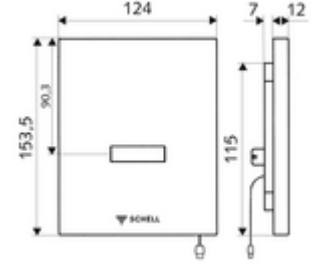

ürün numarası: 00 230 15 99

Temassız kızılötesi sensör yıkama tertibatı. SCHELL sıva altı pisuvar basmalı sifon COMPACT II için. SCHELL su yönetim sistemi SWS ile ağ kurmak için öngörülmüştür. Gerilim beslemesi SWS veya güç kaynağı üzerinden (veri yolu genişletici kablosuz bağlantı BE-F ile bağlantılı).

- Kızılötesi sensör pencereli ön panel
- Ön filtreli selenoid valf 6 V
- Kızılötesi sensör elektronikli montaj çerçevesi, programlanabilir
- Einstellmöglichkeiten über SWS SSC
 - Sensör kapsama alanı (kısa / orta / uzun)
 - Yakın refleks üzerinden programlama (Kapalı / Açık)
 - Deşarj süresi (1 - 15 s)
 - Durgunluk deşarjı (Kapalı / 5 - 600 s, son deşarjdan sonra her 1 - 240 h / her 1- 240 h)
 - Ön deşarj (Kapalı / 1 s, son deşarjdan sonra kilit süresi 5 - 60 min)
 - Otomatik stadyum işletimi (Kapalı / kullanıcı başına 1s, son kullanımdan 20 - 60 s sonra ana deşarj)
 - Koku kapatma deşarjı (Kapalı / son deşarjdan sonra her 1 - 240 h)
 - Enerji tasarruf modu (Kapalı / son kullanımdan sonra 1 - 254 h)
- Einstellmöglichkeiten über Nahreflex
 - Sensör kapsama alanı (kısa / orta / uzun)
 - Durgunluk deşarjı (Kapalı / 30 s, son deşarjdan sonra her 24 h / her 24 h)
 - Ön deşarj (Kapalı / 1 s)
 - Otomatik stadyum işletimi (Kapalı / kullanıcı başına 1s)
 - Koku kapatma deşarjı (Kapalı / Açık)
 - Deşarj süresi (1 - 15 s)
- Werkstoff: Ön panel Plastik
- Oberfläche: Ön panel Alp beyazı
- Ön panelin boyutları: B 124 mm x H 153,5 mm x T 12 mm
- Gewicht: 0,64 kg/Adet
- Verpackungseinheit: 1