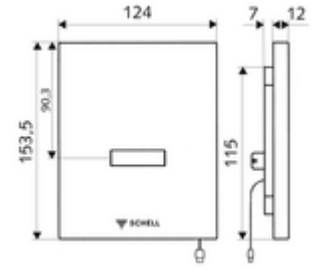

- Kızılötesi sensör pencereli ön panel
- Ön filtreli selenoid valf 6 V
- Kızılötesi sensör elektronikli montaj çerçevesi, programlanabilir
- Einstellmöglichkeiten über SWS SSC
 - Sensör kapsama alanı (kısa / orta / uzun)
 - Yakın refleks üzerinden programlama (Kapalı / Açık)
 - Deşarj süresi (1 - 15 s)
 - Durgunluk deşarjı (Kapalı / 5 - 600 s, son deşarjdan sonra her 1 - 240 h / her 1- 240 h)
 - Ön deşarj (Kapalı / 1 s, son deşarjdan sonra kilit süresi 5 - 60 min)
 - Otomatik stadyum işletimi (Kapalı / kullanıcı başına 1s, son kullanımdan 20 - 60 s sonra ana deşarj)
 - Koku kapatma deşarjı (Kapalı / son deşarjdan sonra her 1 - 240 h)
 - Enerji tasarruf modu (Kapalı / son kullanımdan sonra 1 - 254 h)
- Einstellmöglichkeiten über Nahreflex
 - Sensör kapsama alanı (kısa / orta / uzun)
 - Durgunluk deşarjı (Kapalı / 30 s, son deşarjdan sonra her 24 h / her 24 h)
 - Ön deşarj (Kapalı / 1 s)
 - Otomatik stadyum işletimi (Kapalı / kullanıcı başına 1s)
 - Koku kapatma deşarjı (Kapalı / Açık)
 - Deşarj süresi (1 - 15 s)
- Werkstoff: Ön panel Plastik
- Oberfläche: Ön panel Alp beyazı
- Ön panelin boyutları: B 124 mm x H 153,5 mm x T 12 mm
- Gewicht: 0,64 kg/Adet
- Verpackungseinheit: 1