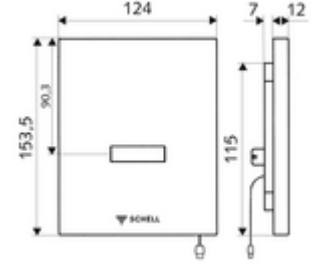

ürün numarası: 00 230 15 99

Temassız kızılötesi sensör yıkama tertibatı. SCHELL sıva altı pisuvar basmalı sifon COMPACT II için. SCHELL su yönetim sistemi SWS ile ağ kurmak için öngörülmüştür. Gerilim beslemesi SWS veya güç kaynağı üzerinden (veri yolu genişletici kablosuz bağlantı BE-F ile bağlantılı).

- Kızılötesi sensör pencereleli ön panel
- Ön filtreli selenoid valf 6 V
- Kızılötesi sensör elektronikli montaj çerçevesi, programlanabilir
- Einstellmöglichkeiten über SWS SSC
  - Sensör kapsama alanı (kısa / orta / uzun)
  - Yakın refleks üzerinden programlama (Kapalı / Açık)
  - Deşarj süresi (1 - 15 s)
  - Durgunluk deşarjı (Kapalı / 5 - 600 s, son deşarjdan sonra her 1 - 240 h / her 1- 240 h)
  - Ön deşarj (Kapalı / 1 s, son deşarjdan sonra kilit süresi 5 - 60 min)
  - Otomatik stadyum işletimi (Kapalı / kullanıcı başına 1s, son kullanımdan 20 - 60 s sonra ana deşarj)
  - Koku kapatma deşarjı (Kapalı / son deşarjdan sonra her 1 - 240 h)
  - Enerji tasarruf modu (Kapalı / son kullanımdan sonra 1 - 254 h)
- Einstellmöglichkeiten über Nahreflex
  - Sensör kapsama alanı (kısa / orta / uzun)
  - Durgunluk deşarjı (Kapalı / 30 s, son deşarjdan sonra her 24 h / her 24 h)
  - Ön deşarj (Kapalı / 1 s)
  - Otomatik stadyum işletimi (Kapalı / kullanıcı başına 1s)
  - Koku kapatma deşarjı (Kapalı / Açık)
  - Deşarj süresi (1 - 15 s)
- Werkstoff: Ön panel Plastik
- Oberfläche: Ön panel Alp beyazı
- Ön panelin boyutları: B 124 mm x H 153,5 mm x T 12 mm
- Gewicht: 0,64 kg/Adet
- Verpackungseinheit: 1