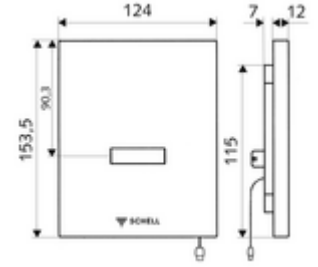

ürün numarası: 00 230 15 99

Temassız kızılötesi sensör yıkama tertibatı. SCHELL sıva altı pisuvar basmalı sifon COMPACT II için. SCHELL su yönetim sistemi SWS ile ağ kurmak için öngörülmüştür. Gerilim beslemesi SWS veya güç kaynağı üzerinden (veri yolu genişletici kablosuz bağlantı BE-F ile bağlantılı).

- Kızılötesi sensör pencereci ön panel
- Ön filtreli selenoid valf 6 V
- Kızılötesi sensör elektronikli montaj çerçevesi, programlanabilir
- Einstellmöglichkeiten über SWS SSC
  - Sensör kapsama alanı (kısa / orta / uzun)
  - Yakın refleks üzerinden programlama (Kapalı / Açık)
  - Deşarj süresi (1 - 15 s)
  - Durgunluk deşarjı (Kapalı / 5 - 600 s, son deşarjdan sonra her 1 - 240 h / her 1- 240 h)
  - Ön deşarj (Kapalı / 1 s, son deşarjdan sonra kilit süresi 5 - 60 min)
  - Otomatik stadyum işletimi (Kapalı / kullanıcı başına 1s, son kullanımdan 20 - 60 s sonra ana deşarj)
  - Koku kapatma deşarjı (Kapalı / son deşarjdan sonra her 1 - 240 h)
  - Enerji tasarruf modu (Kapalı / son kullanımdan sonra 1 - 254 h)
- Einstellmöglichkeiten über Nahreflex
  - Sensör kapsama alanı (kısa / orta / uzun)
  - Durgunluk deşarjı (Kapalı / 30 s, son deşarjdan sonra her 24 h / her 24 h)
  - Ön deşarj (Kapalı / 1 s)
  - Otomatik stadyum işletimi (Kapalı / kullanıcı başına 1s)
  - Koku kapatma deşarjı (Kapalı / Açık)
  - Deşarj süresi (1 - 15 s)
- Werkstoff: Ön panel Plastik
- Oberfläche: Ön panel Alp beyazı
- Ön panelin boyutları: B 124 mm x H 153,5 mm x T 12 mm
- Gewicht: 0,64 kg/Adet
- Verpackungseinheit: 1