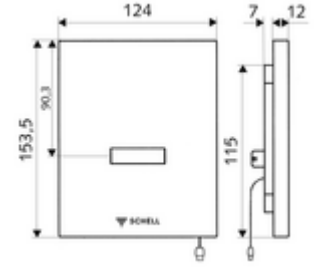

ürün numarası: 00 230 15 99

Temassız kızılötesi sensör yıkama tertibatı. SCHELL sıva altı pisuvar basmalı sifon COMPACT II için. SCHELL su yönetim sistemi SWS ile ağ kurmak için öngörülmüştür. Gerilim beslemesi SWS veya güç kaynağı üzerinden (veri yolu genişletici kablosuz bağlantı BE-F ile bağlantılı).

- Kızılötesi sensör pencereleli ön panel
- Ön filtreli selenoid valf 6 V
- Kızılötesi sensör elektronikli montaj çerçevesi, programlanabilir
- Einstellmöglichkeiten über SWS SSC
 - Sensör kapsama alanı (kısa / orta / uzun)
 - Yakın refleks üzerinden programlama (Kapalı / Açık)
 - Deşarj süresi (1 - 15 s)
 - Durgunluk deşarjı (Kapalı / 5 - 600 s, son deşarjdan sonra her 1 - 240 h / her 1- 240 h)
 - Ön deşarj (Kapalı / 1 s, son deşarjdan sonra kilit süresi 5 - 60 min)
 - Otomatik stadyum işletimi (Kapalı / kullanıcı başına 1s, son kullanımdan 20 - 60 s sonra ana deşarj)
 - Koku kapatma deşarjı (Kapalı / son deşarjdan sonra her 1 - 240 h)
 - Enerji tasarruf modu (Kapalı / son kullanımdan sonra 1 - 254 h)
- Einstellmöglichkeiten über Nahreflex
 - Sensör kapsama alanı (kısa / orta / uzun)
 - Durgunluk deşarjı (Kapalı / 30 s, son deşarjdan sonra her 24 h / her 24 h)
 - Ön deşarj (Kapalı / 1 s)
 - Otomatik stadyum işletimi (Kapalı / kullanıcı başına 1s)
 - Koku kapatma deşarjı (Kapalı / Açık)
 - Deşarj süresi (1 - 15 s)
- Werkstoff: Ön panel Plastik
- Oberfläche: Ön panel Alp beyazı
- Ön panelin boyutları: B 124 mm x H 153,5 mm x T 12 mm
- Gewicht: 0,64 kg/Adet
- Verpackungseinheit: 1