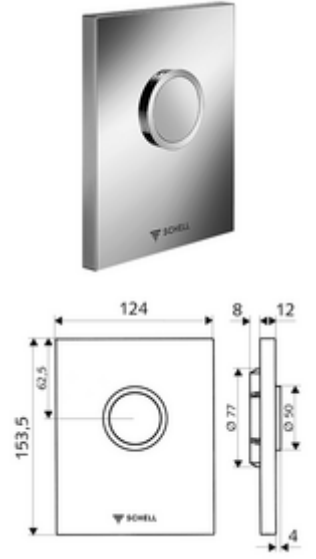

ürün numarası: 02 800 06 99

SHELL sıva altı pisuvar basmalı sifon COMPACT II için.

- Tasarım kapak
 - Çalıştırma düğmesi
 - Meme delik ön filtreli zaman ayarlı kartuş
 - Montaj çerçevesi
 - Sabitleme malzemesi
-
- Spülmenge einstellbar: 1,0 - 6,0 l
 - Werkstoff: Çalıştırma Plastik; Ön panel Plastik
 - Oberfläche: Çalıştırma Krom; Ön panel Krom
 - Ön panelin boyutları: B 124 mm x H 153,5 mm x T 12 mm
-
- Gewicht: 0,53 kg/Adet
 - Verpackungseinheit: 1