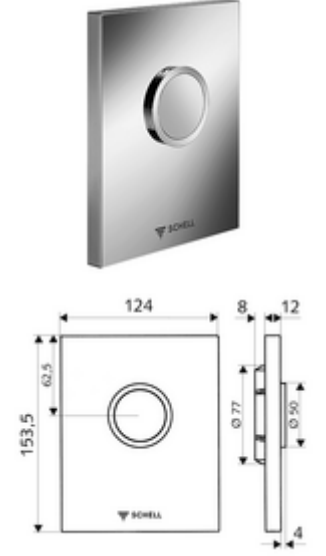

ürün numarası: 02 800 06 99

SHELL sıva altı pisuvar basmalı sifon COMPACT II için.

- Tasarım kapak
 - Çalıştırma düğmesi
- Meme delik ön filtreli zaman ayarlı kartuş
- Montaj çerçevesi
- Sabitleme malzemesi

- Spülmenge einstellbar: 1,0 - 6,0 l
- Werkstoff: Çalıştırma Plastik; Ön panel Plastik
- Oberfläche: Çalıştırma Krom; Ön panel Krom
- Ön panelin boyutları: B 124 mm x H 153,5 mm x T 12 mm

- Gewicht: 0,53 kg/Adet
- Verpackungseinheit: 1