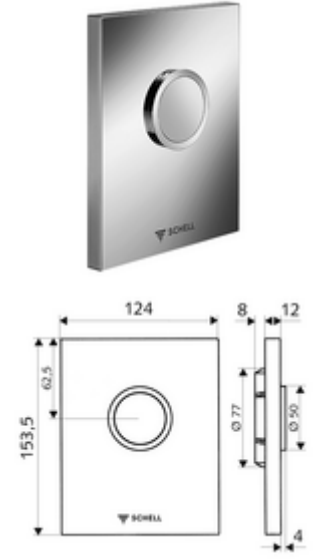

ürün numarası: 02 800 06 99

SHELL sıva altı pisuvar basmalı sifon COMPACT II için.

- Tasarım kapak
 - Çalıştırma düğmesi
 - Meme delik ön filtreli zaman ayarlı kartuş
 - Montaj çerçevesi
 - Sabitleme malzemesi
-
- Spülmenge einstellbar: 1,0 - 6,0 l
 - Werkstoff: Çalıştırma Plastik; Ön panel Plastik
 - Oberfläche: Çalıştırma Krom; Ön panel Krom
 - Ön panelin boyutları: B 124 mm x H 153,5 mm x T 12 mm
-
- Gewicht: 0,53 kg/Adet
 - Verpackungseinheit: 1