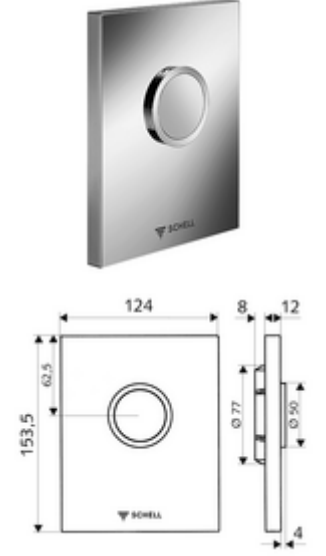

ürün numarası: 02 800 06 99

SHELL sıva altı pisuvar basmalı sifon COMPACT II için.

- Tasarım kapak
  - Çalıştırma düğmesi
- Meme delik ön filtreli zaman ayarlı kartuş
- Montaj çerçevesi
- Sabitleme malzemesi
  
- Spülmenge einstellbar: 1,0 - 6,0 l
- Werkstoff: Çalıştırma Plastik; Ön panel Plastik
- Oberfläche: Çalıştırma Krom; Ön panel Krom
- Ön panelin boyutları: B 124 mm x H 153,5 mm x T 12 mm
  
- Gewicht: 0,53 kg/Adet
- Verpackungseinheit: 1