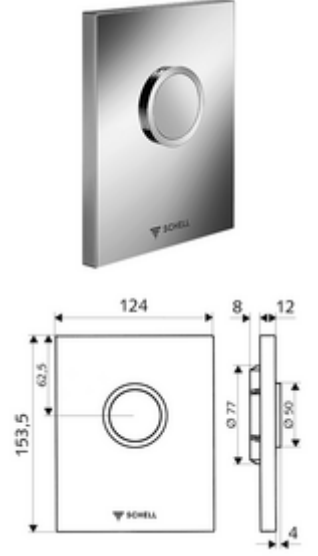

ürün numarası: 02 800 06 99

SCHELL sıva altı pisuvar basmalı sifon COMPACT II için.

- Tasarım kapak
 - Çalıştırma düğmesi
- Meme delik ön filtreli zaman ayarlı kartuş
- Montaj çerçevesi
- Sabitleme malzemesi

- Spülmenge einstellbar: 1,0 - 6,0 l
- Werkstoff: Çalıştırma Plastik; Ön panel Plastik
- Oberfläche: Çalıştırma Krom; Ön panel Krom
- Ön panelin boyutları: B 124 mm x H 153,5 mm x T 12 mm

- Gewicht: 0,53 kg/Adet
- Verpackungseinheit: 1