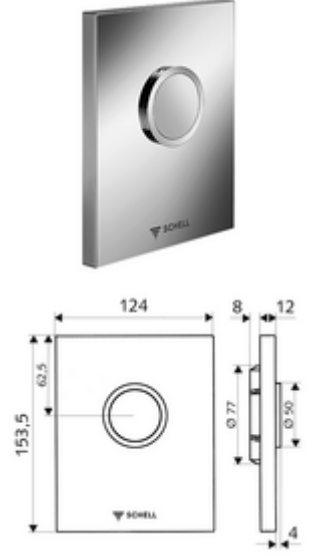

ürün numarası: 02 800 15 99

SCHELL sıva altı pisuvar basmalı sifon COMPACT II için.

- Tasarım kapak
 - Çalıştırma düğmesi
 - Meme delik ön filtreli zaman ayarlı kartuş
 - Montaj çerçevesi
 - Sabitleme malzemesi
-
- Spülmenge einstellbar: 1,0 - 6,0 l
 - Werkstoff: Çalıştırma Plastik; Ön panel Plastik
 - Oberfläche: Çalıştırma Alp beyazı; Ön panel Alp beyazı
 - Ön panelin boyutları: B 124 mm x H 153,5 mm x T 12 mm
-
- Gewicht: 0,48 kg/Adet
 - Verpackungseinheit: 1