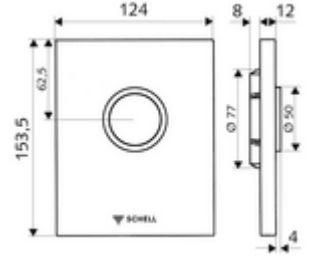

ürün numarası: 02 801 28 99

Vandalizme karşı dayanıklı tasarım

SCHELL sıva altı pisuvar basmalı sifon COMPACT II için.

- Tasarım kapak
 - Çalıştırma düğmesi
 - Meme delik ön filtreli zaman ayarlı kartuş
 - Montaj çerçevesi
 - Sabitleme malzemesi
-
- Spülmenge einstellbar: 1,0 - 6,0 l
 - Werkstoff: Çalıştırma Çinko kalıp döküm; Ön panel Paslanmaz çelik
 - Oberfläche: Çalıştırma Krom; Ön panel Fırçalanmış paslanmaz çelik
 - Ön panelin boyutları: B 120 mm x H 150 mm x T 12 mm
-
- Gewicht: 0,60 kg/Adet
 - Verpackungseinheit: 1