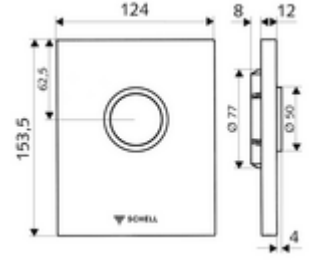

ürün numarası: 02 801 28 99

Vandalizme karşı dayanıklı tasarım

SHELL sıva altı pisuvar basmalı sifon COMPACT II için.

- Tasarım kapak
 - Çalıştırma düğmesi
 - Meme delik ön filtreli zaman ayarlı kartuş
 - Montaj çerçevesi
 - Sabitleme malzemesi
-
- Spülmenge einstellbar: 1,0 - 6,0 l
 - Werkstoff: Çalıştırma Çinko kalıp döküm; Ön panel Paslanmaz çelik
 - Oberfläche: Çalıştırma Krom; Ön panel Fırçalanmış paslanmaz çelik
 - Ön panelin boyutları: B 120 mm x H 150 mm x T 12 mm
-
- Gewicht: 0,60 kg/Adet
 - Verpackungseinheit: 1