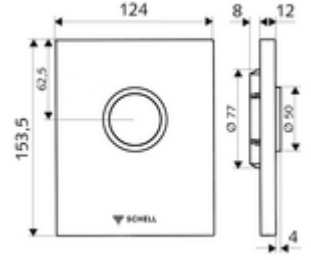

ürün numarası: 02 801 28 99

Vandalizme karşı dayanıklı tasarım

SHELL sıva altı pisuvar basmalı sifon COMPACT II için.

- Tasarım kapak
 - Çalıştırma düğmesi
 - Meme delik ön filtreli zaman ayarlı kartuş
 - Montaj çerçevesi
 - Sabitleme malzemesi
-
- Spülmenge einstellbar: 1,0 - 6,0 l
 - Werkstoff: Çalıştırma Çinko kalıp döküm; Ön panel Paslanmaz çelik
 - Oberfläche: Çalıştırma Krom; Ön panel Fırçalanmış paslanmaz çelik
 - Ön panelin boyutları: B 120 mm x H 150 mm x T 12 mm
-
- Gewicht: 0,60 kg/Adet
 - Verpackungseinheit: 1