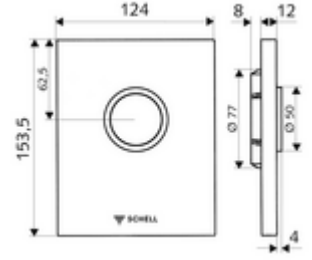

## Vandalizme karşı dayanıklı tasarım

SCHELL sıva altı pisuvar basmalı sifon COMPACT II için.

- Tasarım kapak
    - Çalıştırma düğmesi
  - Meme delik ön filtreli zaman ayarlı kartuş
  - Montaj çerçevesi
  - Sabitleme malzemesi
- 
- Spülmenge einstellbar: 1,0 - 6,0 l
  - Werkstoff: Çalıştırma Çinko kalıp döküm; Ön panel Paslanmaz çelik
  - Oberfläche: Çalıştırma Krom; Ön panel Fırçalanmış paslanmaz çelik
  - Ön panelin boyutları: B 120 mm x H 150 mm x T 12 mm
- 
- Gewicht: 0,60 kg/Adet
  - Verpackungseinheit: 1