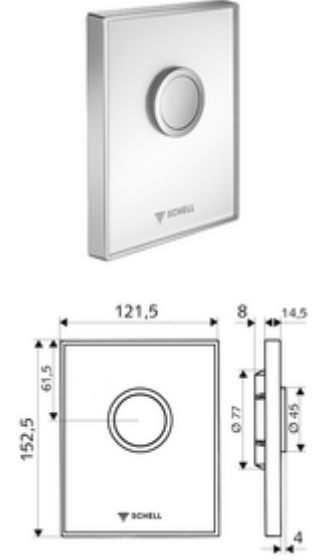

ürün numarası: 02 823 00 99

SHELL sıva altı pisuvar basmalı sifon COMPACT II için.

- Gerçek güvenlik camından yapılmış tasarım kapak
  - Pirinçten çalıştırma düğmesi
- Meme delik ön filtreli zaman ayarlı kartuş
- Montaj çerçevesi
  
- Spülmenge einstellbar: 1,0 - 6,0 l
- Werkstoff: Çalıştırma Pirinç; Ön panel Güvenlik camı (ESD); Çerçeve Plastik
- Oberfläche: Çalıştırma Krom; Ön panel beyaz; Çerçeve Krom
- Ön panelin boyutları: B 121,5 mm x H 152,5 mm x T 14,5 mm
  
- Gewicht: 0,73 kg/Adet
- Verpackungseinheit: 1