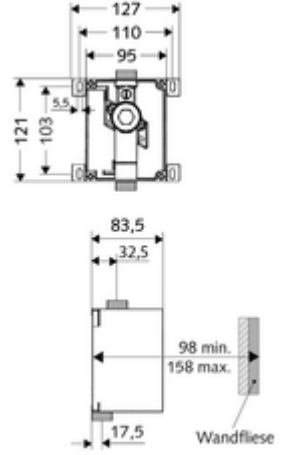

ürün numarası: 01 193 00 99

Sessiz sıva altı basmalı sifon. SCHELL pisuvar kumandaları/kapakların takılması için. DIN EN 12541 ile uyumlu. İçte duran ön kapama.

- Masterbox
  - Ham yapı gövde
  - Sıva altı deşarj armatürü COMPACT II, ön kapamalı ve sızdırmazlık tapalı
- Sıva kapağı
- Fließdruck: 0,8 - 5,0 bar
- Spülstrom: 0,3 l/s
- Werkstoff: Mahfaza Plastik; Su yolu Pirinç, içme suyu yönetmeliğine uygun
- Bağlantı: DN 15 G 1/2 AG
- Gider: DN 15 G 1/2 AG
- : PA-IX 18779/I, DIN-DVGW
- Gewicht: 0,88 kg/Adet
- Verpackungseinheit: 1