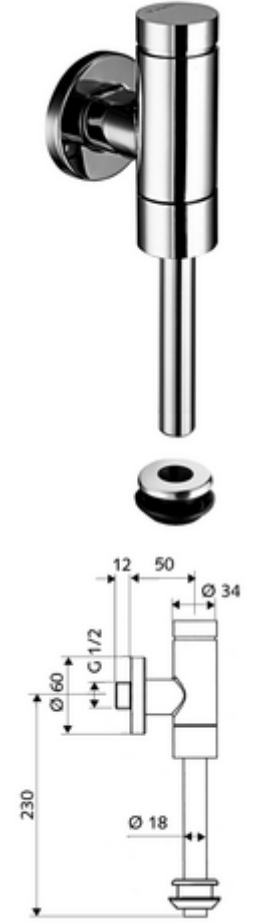

ürün numarası: 02 476 06 99

Pirinçten basma düğmeli tam metal model. DIN EN 12541 ile uyumlu.

- Sıva üstü pisuvar basmalı sifon
 - Zaman ayarlı ön filtreli kartuş
- Pisuvar iç birleştirme elemanı
- Sürme rozet Ø 60 mm
- Sifon borusu Ø 18 mm x 193 mm

- Fließdruck: 0,8 - 5,0 bar
- Max. Ruhedruck: 8 bar
- Spülstrom: max. 0,3 l/s
- Spülmenge einstellbar: 1,0 - 6,0 l
- Werkstoff: Mahfaza Pirinç; Su taşıyan parçalar Pirinç, içme suyu yönetmeliğine uygun, Plastik
- Oberfläche: Krom
- Bağlantı: DN 15 G 1/2 AG
- Gider: Dahili bağlantı Ø 43 mm (sifon borusu Ø 18 mm)
- : PA-IX 9892/II, DIN-DVGW