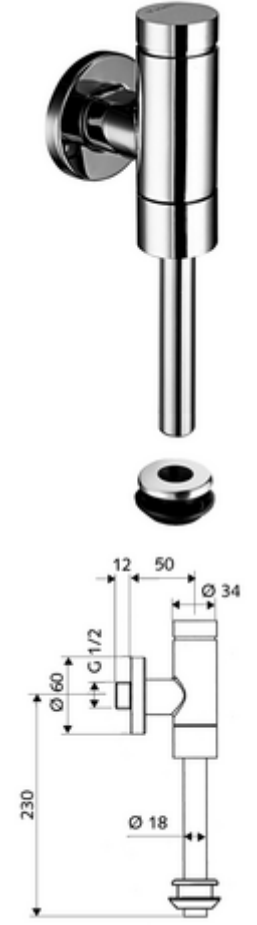

ürün numarası: 02 476 06 99

Pirinçten basma düğmeli tam metal model. DIN EN 12541 ile uyumlu.

- Sıva üstü pisuvar basmalı sifon
  - Zaman ayarlı ön filtreli kartuş
- Pisuvar iç birleştirme elemanı
- Sürme rozet Ø 60 mm
- Sifon borusu Ø 18 mm x 193 mm
  
- Fließdruck: 0,8 - 5,0 bar
- Max. Ruhedruck: 8 bar
- Spülstrom: max. 0,3 l/s
- Spülmenge einstellbar: 1,0 - 6,0 l
- Werkstoff: Mahfaza Pirinç; Su taşıyan parçalar Pirinç, içme suyu yönetmeliğine uygun, Plastik
- Oberfläche: Krom
- Bağlantı: DN 15 G 1/2 AG
- Gider: Dahili bağlantı Ø 43 mm (sifon borusu Ø 18 mm)
- : PA-IX 9892/II, DIN-DVGW
  
- Gewicht: 0,70 kg/Adet
- Verpackungseinheit: 1