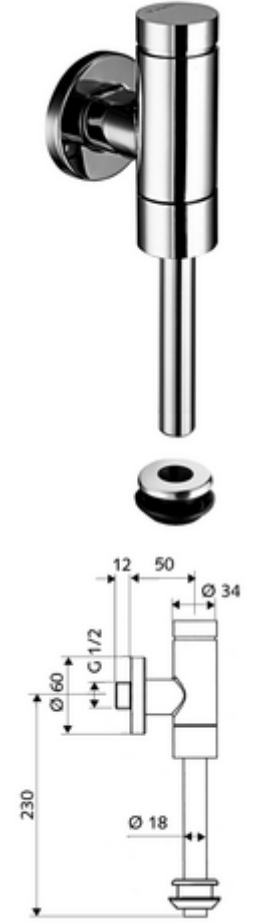

ürün numarası: 02 476 06 99

Pirinçten basma düğmeli tam metal model. DIN EN 12541 ile uyumlu.

- Sıva üstü pisuvar basmalı sifon
  - Zaman ayarlı ön filtreli kartuş
- Pisuvar iç birleştirme elemanı
- Sürme rozet Ø 60 mm
- Sifon borusu Ø 18 mm x 193 mm
  
- Fließdruck: 0,8 - 5,0 bar
- Max. Ruhedruck: 8 bar
- Spülstrom: max. 0,3 l/s
- Spülmenge einstellbar: 1,0 - 6,0 l
- Werkstoff: Mahfaza Pirinç; Su taşıyan parçalar Pirinç, içme suyu yönetmeliğine uygun, Plastik
- Oberfläche: Krom
- Bağlantı: DN 15 G 1/2 AG
- Gider: Dahili bağlantı Ø 43 mm (sifon borusu Ø 18 mm)
- : PA-IX 9892/II, DIN-DVGW
  
- Gewicht: 0,70 kg/Adet
- Verpackungseinheit: 1