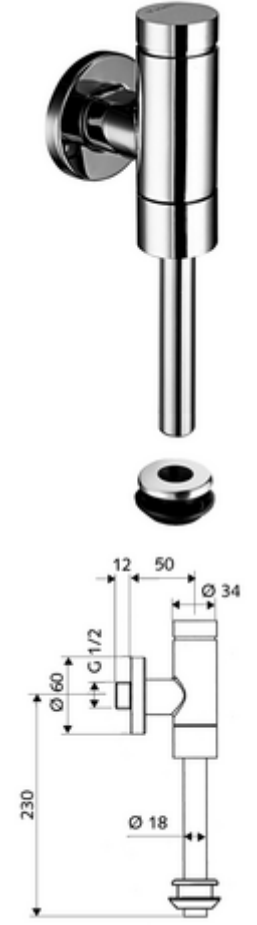

ürün numarası: 02 477 06 99

Pirinçten basma düğmeli tam metal model. DIN EN 12541 ile uyumlu.

- Sıva üstü pisuvar basmalı sifon
    - Zaman ayarlı ön filtreli kartuş
    - Ön kapama
  - Pisuvar iç birleştirme elemanı
  - Sürme rozet Ø 60 mm
  - Sifon borusu Ø 18 mm x 193 mm
- 
- Fließdruck: 0,8 - 5,0 bar
  - Max. Ruhedruck: 8 bar
  - Spülstrom: max. 0,3 l/s
  - Spülmenge einstellbar: 1,0 - 6,0 l
  - Werkstoff: Mahfaza Pirinç; Su taşıyan parçalar Pirinç, içme suyu yönetmeliğine uygun, Plastik
  - Oberfläche: Krom
  - Bağlantı: DN 15 G 1/2 AG
  - Gider: Dahili bağlantı Ø 43 mm (sifon borusu Ø 18 mm)
  - : PA-IX 9892/II, DIN-DVGW
- 
- Gewicht: 0,71 kg/Adet
  - Verpackungseinheit: 1