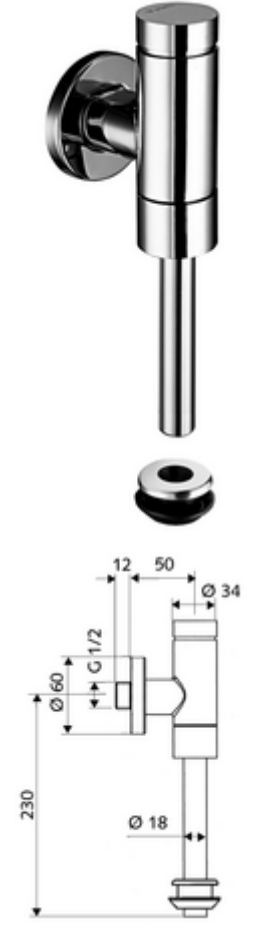

ürün numarası: 02 477 06 99

Pirinçten basma düğmeli tam metal model. DIN EN 12541 ile uyumlu.

- Sıva üstü pisuvar basmalı sifon
    - Zaman ayarlı ön filtreli kartuş
    - Ön kapama
  - Pisuvar iç birleştirme elemanı
  - Sürme rozet Ø 60 mm
  - Sifon borusu Ø 18 mm x 193 mm
- 
- Fließdruck: 0,8 - 5,0 bar
  - Max. Ruhedruck: 8 bar
  - Spülstrom: max. 0,3 l/s
  - Spülmenge einstellbar: 1,0 - 6,0 l
  - Werkstoff: Mahfaza Pirinç; Su taşıyan parçalar Pirinç, içme suyu yönetmeliğine uygun, Plastik
  - Oberfläche: Krom
  - Bağlantı: DN 15 G 1/2 AG
  - Gider: Dahili bağlantı Ø 43 mm (sifon borusu Ø 18 mm)
  - : PA-IX 9892/II, DIN-DVGW
- 
- Gewicht: 0,71 kg/Adet
  - Verpackungseinheit: 1