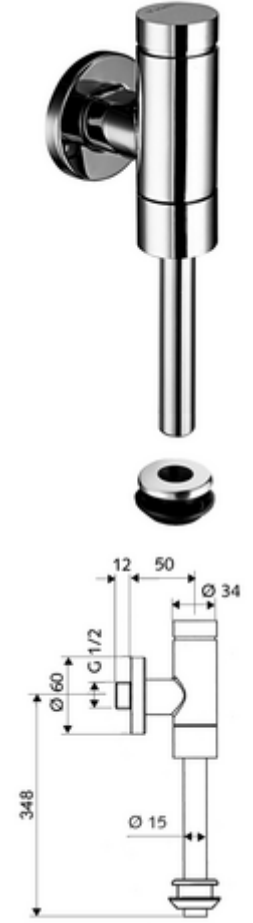

ürün numarası: 02 478 06 99

Model Benelux

Pirinçten basma düğmeli tam metal model. EN 12541 ile uyumlu.

- Sıva üstü pisuvar basmalı sifon
  - Zaman ayarlı ön filtreli kartuş
- Pisuvar dış birleştirme elemanı
- Sürme rozet Ø 60 mm
- Sifon borusu Ø 15 mm x 314 mm, boru kesicili

- Fließdruck: 0,8 - 5,0 bar
- Spülstrom: max. 0,3 l/s
- Spülmenge einstellbar: 1,0 - 6,0 l
- Werkstoff: Su taşıyan parçalar Pirinç, içme suyu yönetmeliğine uygun, Plastik
- Oberfläche: Krom
- Bağlantı: DN 15 G 1/2 AG
- Gider: Sifon borusu Ø 15 mm
- : PA-IX 9892/II, DIN-DVGW, Belgaqua

- Gewicht: 0,84 kg/Adet
- Verpackungseinheit: 1

Makale numarası.: 50 744 06 99

Makale numarası.: 03 090 00 99