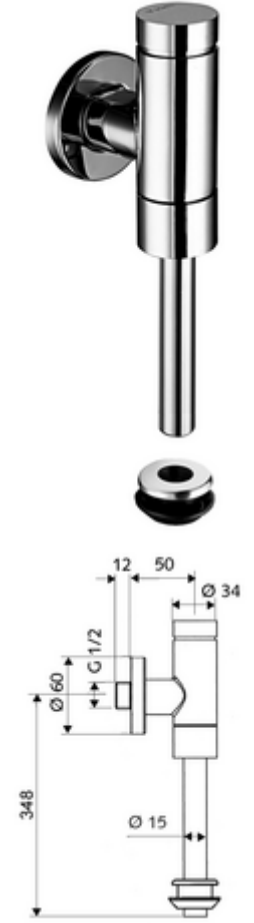

## Model Benelux

Pirinçten basma düğmeli tam metal model. EN 12541 ile uyumlu.

- Sıva üstü pisuvar basmalı sifon
  - Zaman ayarlı ön filtreli kartuş
- Pisuvar dış birleştirme elemanı
- Sürme rozet Ø 60 mm
- Sifon borusu Ø 15 mm x 314 mm, boru kesicili
  
- Fließdruck: 0,8 - 5,0 bar
- Spülstrom: max. 0,3 l/s
- Spülmenge einstellbar: 1,0 - 6,0 l
- Werkstoff: Su taşıyan parçalar Pirinç, içme suyu yönetmeliğine uygun, Plastik
- Oberfläche: Krom
- Bağlantı: DN 15 G 1/2 AG
- Gider: Sifon borusu Ø 15 mm
- : PA-IX 9892/II, DIN-DVGW, Belgaqua
  
- Gewicht: 0,84 kg/Adet
- Verpackungseinheit: 1