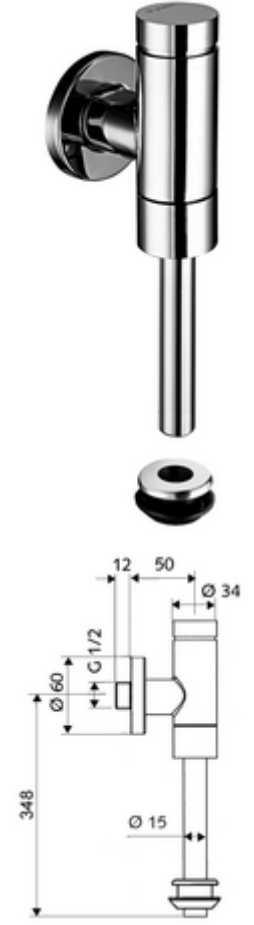

ürün numarası: 02 478 06 99

Model Benelux

Pirinçten basma düğmeli tam metal model. EN 12541 ile uyumlu.

- Sıva üstü pisuvar basmalı sifon
 - Zaman ayarlı ön filtreli kartuş
 - Pisuvar dış birleştirme elemanı
 - Sürme rozet Ø 60 mm
 - Sifon borusu Ø 15 mm x 314 mm, boru kesicili
-
- Fließdruck: 0,8 - 5,0 bar
 - Spülstrom: max. 0,3 l/s
 - Spülmenge einstellbar: 1,0 - 6,0 l
 - Werkstoff: Su taşıyan parçalar Pirinç, içme suyu yönetmeliğine uygun, Plastik
 - Oberfläche: Krom
 - Bağlantı: DN 15 G 1/2 AG
 - Gider: Sifon borusu Ø 15 mm
 - : PA-IX 9892/II, DIN-DVGW, Belgaqua
-
- Gewicht: 0,84 kg/Adet
 - Verpackungseinheit: 1