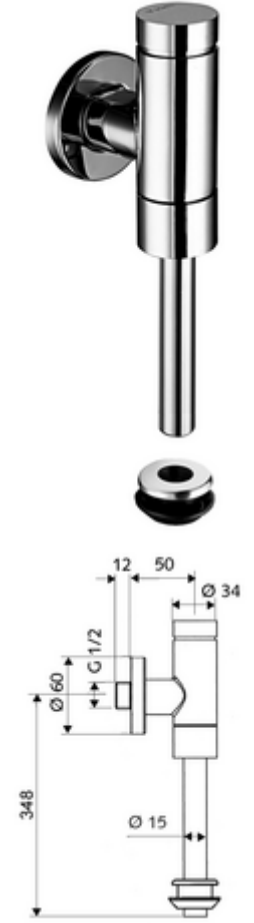

## Model Benelux

Pirinçten basma düğmeli tam metal model. EN 12541 ile uyumlu.

- Sıva üstü pisuvar basmalı sifon
    - Zaman ayarlı ön filtreli kartuş
    - Ön kapama
  - Pisuar dış birleştirme elemanı
  - Sürme rozet Ø 60 mm
  - Sifon borusu Ø 15 mm x 314 mm, boru kesicili
- 
- Fließdruck: 0,8 - 5,0 bar
  - Spülstrom: max. 0,3 l/s
  - Spülmenge einstellbar: 1,0 - 6,0 l
  - Werkstoff: Su taşıyan parçalar Pirinç, içme suyu yönetmeliğine uygun, Plastik
  - Oberfläche: Krom
  - Bağlantı: DN 15 G 1/2 AG
  - Gider: Sifon borusu Ø 15 mm
  - : PA-IX 9892/II, DIN-DVGW, Belgaqua
- 
- Gewicht: 0,78 kg/Adet
  - Verpackungseinheit: 1