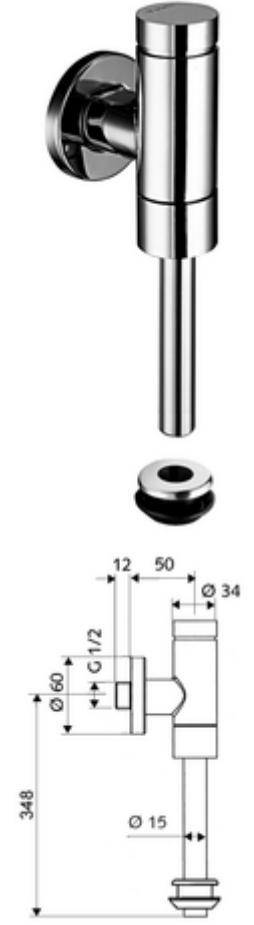

## Model Benelux

Pirinçten basma düğmeli tam metal model. EN 12541 ile uyumlu.

- Sıva üstü pisuvar basmalı sifon
    - Zaman ayarlı ön filtreli kartuş
    - Ön kapama
  - Pisuvlar dış birleştirme elemanı
  - Sürme rozet Ø 60 mm
  - Sifon borusu Ø 15 mm x 314 mm, boru kesicili
- 
- Fließdruck: 0,8 - 5,0 bar
  - Spülstrom: max. 0,3 l/s
  - Spülmenge einstellbar: 1,0 - 6,0 l
  - Werkstoff: Su taşıyan parçalar Pirinç, içme suyu yönetmeliğine uygun, Plastik
  - Oberfläche: Krom
  - Bağlantı: DN 15 G 1/2 AG
  - Gider: Sifon borusu Ø 15 mm
  - : PA-IX 9892/II, DIN-DVGW, Belgaqua
- 
- Gewicht: 0,78 kg/Adet
  - Verpackungseinheit: 1