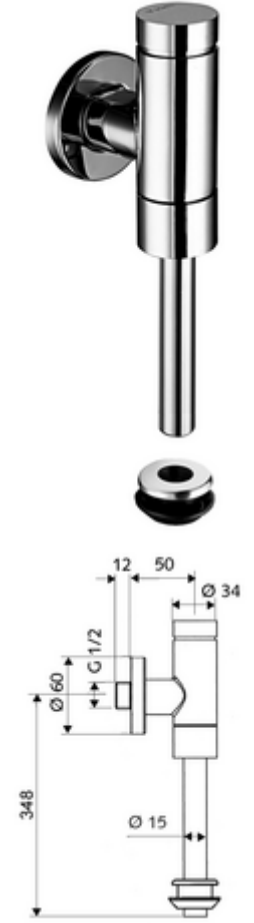

ürün numarası: 02 479 06 99

Model Benelux

Pirinçten basma düğmeli tam metal model. EN 12541 ile uyumlu.

1. Sıva üstü pisuvar basmalı sifon
     - Zaman ayarlı ön filtreli kartuş
     - Ön kapama
   - Pisuar dış birleştirme elemanı
   - Sürme rozet Ø 60 mm
   - Sifon borusu Ø 15 mm x 314 mm, boru kesicili
3. Fließdruck: 0,8 - 5,0 bar
   - Spülstrom: max. 0,3 l/s
   - Spülmenge einstellbar: 1,0 - 6,0 l
   - Werkstoff: Su taşıyan parçalar Pirinç, içme suyu yönetmeliğine uygun, Plastik
   - Oberfläche: Krom
   - Bağlantı: DN 15 G 1/2 AG
   - Gider: Sifon borusu Ø 15 mm
   - : PA-IX 9892/II, DIN-DVGW, Belgaqua
5. Gewicht: 0,78 kg/Adet
   - Verpackungseinheit: 1

Makale numarası.: 50 744 06 99
Makale numarası.: 03 090 00 99