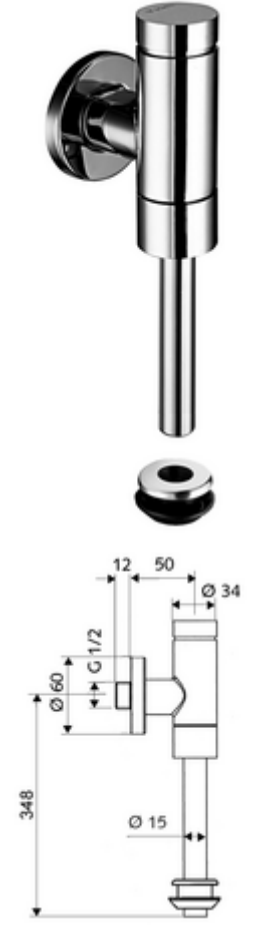

## Model Benelux

Pirinçten basma düğmeli tam metal model. EN 12541 ile uyumlu.

- Sıva üstü pisuvar basmalı sifon
    - Zaman ayarlı ön filtreli kartuş
    - Ön kapama
  - Pisuvlar dış birleştirme elemanı
  - Sürme rozet Ø 60 mm
  - Sifon borusu Ø 15 mm x 314 mm, boru kesicili
- 
- Fließdruck: 0,8 - 5,0 bar
  - Spülstrom: max. 0,3 l/s
  - Spülmenge einstellbar: 1,0 - 6,0 l
  - Werkstoff: Su taşıyan parçalar Pirinç, içme suyu yönetmeliğine uygun, Plastik
  - Oberfläche: Krom
  - Bağlantı: DN 15 G 1/2 AG
  - Gider: Sifon borusu Ø 15 mm
  - : PA-IX 9892/II, DIN-DVGW, Belgaqua
- 
- Gewicht: 0,78 kg/Adet
  - Verpackungseinheit: 1