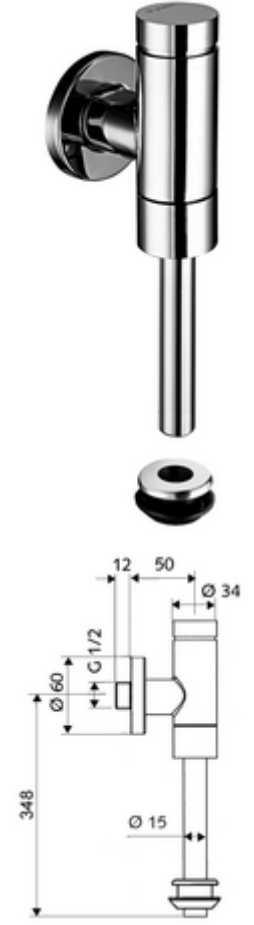

ürün numarası: 02 483 06 99

Model Benelux

Pirinçten basma düğmeli tam metal model. EN 12541 ile uyumlu.

- Sıva üstü pisuvar basmalı sifon
 - Zaman ayarlı ön filtreli kartuş
 - Pisuvar iç birleştirme elemanı
 - Sürme rozet Ø 60 mm
 - Sifon borusu Ø 15 mm x 314 mm, boru kesicili
-
- Fließdruck: 0,8 - 5,0 bar
 - Spülstrom: max. 0,3 l/s
 - Spülmenge einstellbar: 1,0 - 6,0 l
 - Werkstoff: Su taşıyan parçalar Pirinç, içme suyu yönetmeliğine uygun, Plastik
 - Oberfläche: Krom
 - Bağlantı: DN 15 G 1/2 AG
 - Gider: Dahili bağlantı Ø 43 mm (sifon borusu Ø 15 mm)
 - : PA-IX 9892/II, DIN-DVGW, Belgaqua
-
- Gewicht: 0,78 kg/Adet
 - Verpackungseinheit: 1