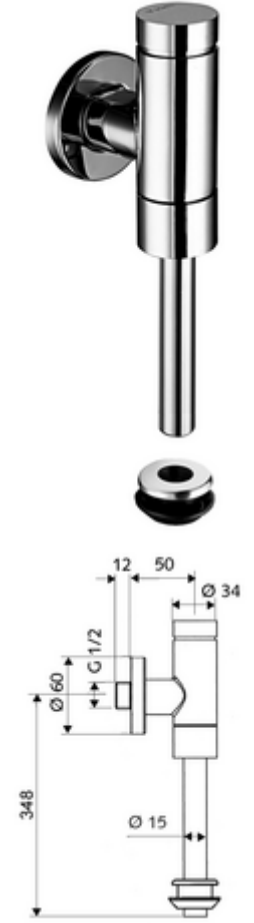

ürün numarası: 02 483 06 99

Model Benelux

Pirinçten basma düğmeli tam metal model. EN 12541 ile uyumlu.

- Sıva üstü pisuvar basmalı sifon
 - Zaman ayarlı ön filtreli kartuş
 - Pisuvar iç birleştirme elemanı
 - Sürme rozet Ø 60 mm
 - Sifon borusu Ø 15 mm x 314 mm, boru kesicili
-
- Fließdruck: 0,8 - 5,0 bar
 - Spülstrom: max. 0,3 l/s
 - Spülmenge einstellbar: 1,0 - 6,0 l
 - Werkstoff: Su taşıyan parçalar Pirinç, içme suyu yönetmeliğine uygun, Plastik
 - Oberfläche: Krom
 - Bağlantı: DN 15 G 1/2 AG
 - Gider: Dahili bağlantı Ø 43 mm (sifon borusu Ø 15 mm)
 - : PA-IX 9892/II, DIN-DVGW, Belgaqua
-
- Gewicht: 0,78 kg/Adet
 - Verpackungseinheit: 1