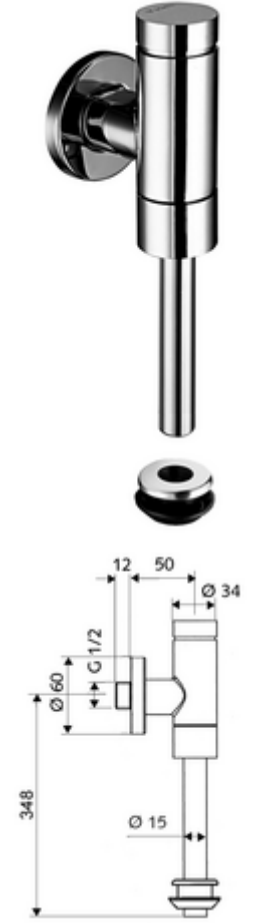

ürün numarası: 02 483 06 99

Model Benelux

Pirinçten basma düğmeli tam metal model. EN 12541 ile uyumlu.

- Sıva üstü pisuvar basmalı sifon
  - Zaman ayarlı ön filtreli kartuş
- Pisuvar iç birleştirme elemanı
- Sürme rozet Ø 60 mm
- Sifon borusu Ø 15 mm x 314 mm, boru kesicili

- Fließdruck: 0,8 - 5,0 bar
- Spülstrom: max. 0,3 l/s
- Spülmenge einstellbar: 1,0 - 6,0 l
- Werkstoff: Su taşıyan parçalar Pirinç, içme suyu yönetmeliğine uygun, Plastik
- Oberfläche: Krom
- Bağlantı: DN 15 G 1/2 AG
- Gider: Dahili bağlantı Ø 43 mm (sifon borusu Ø 15 mm)
- : PA-IX 9892/II, DIN-DVGW, Belgaqua

- Gewicht: 0,78 kg/Adet
- Verpackungseinheit: 1

Makale numarası.: 50 744 06 99

Makale numarası.: 03 090 00 99