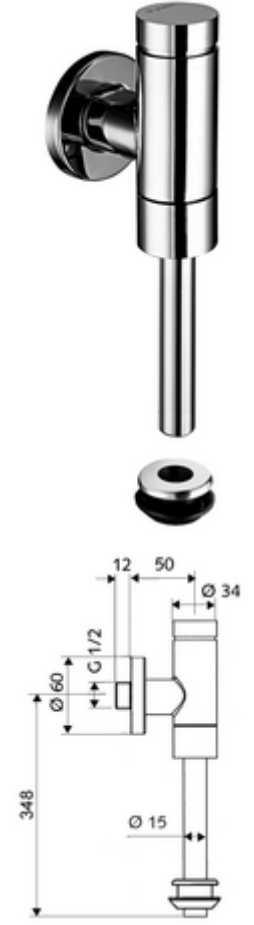

## Model Benelux

Pirinçten basma düğmeli tam metal model. EN 12541 ile uyumlu.

- Sıva üstü pisuvar basmalı sifon
    - Zaman ayarlı ön filtreli kartuş
    - Ön kapama
  - Pisuar iç birleştirme elemanı
  - Sürme rozet Ø 60 mm
  - Sifon borusu Ø 15 mm x 314 mm, boru kesicili
- 
- Fließdruck: 0,8 - 5,0 bar
  - Spülstrom: max. 0,3 l/s
  - Spülmenge einstellbar: 1,0 - 6,0 l
  - Werkstoff: Su taşıyan parçalar Pirinç, içme suyu yönetmeliğine uygun, Plastik
  - Oberfläche: Krom
  - Bağlantı: DN 15 G 1/2 AG
  - Gider: Dahili bağlantı Ø 43 mm (sifon borusu Ø 15 mm)
  - : PA-IX 9892/II, DIN-DVGW, Belgaqua
- 
- Gewicht: 0,82 kg/Adet
  - Verpackungseinheit: 1