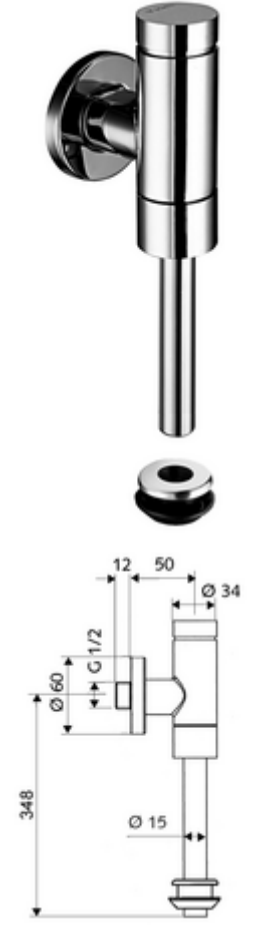

## Model Benelux

Pirinçten basma düğmeli tam metal model. EN 12541 ile uyumlu.

- Sıva üstü pisuvar basmalı sifon
    - Zaman ayarlı ön filtreli kartuş
    - Ön kapama
  - Pisuvlar iç birleştirme elemanı
  - Sürme rozet Ø 60 mm
  - Sifon borusu Ø 15 mm x 314 mm, boru kesicili
- 
- Fließdruck: 0,8 - 5,0 bar
  - Spülstrom: max. 0,3 l/s
  - Spülmenge einstellbar: 1,0 - 6,0 l
  - Werkstoff: Su taşıyan parçalar Pirinç, içme suyu yönetmeliğine uygun, Plastik
  - Oberfläche: Krom
  - Bağlantı: DN 15 G 1/2 AG
  - Gider: Dahili bağlantı Ø 43 mm (sifon borusu Ø 15 mm)
  - : PA-IX 9892/II, DIN-DVGW, Belgaqua
- 
- Gewicht: 0,82 kg/Adet
  - Verpackungseinheit: 1