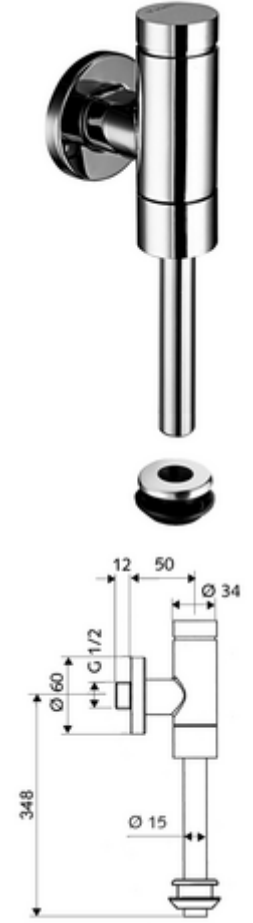

ürün numarası: 02 484 06 99

Model Benelux

Pirinçten basma düğmeli tam metal model. EN 12541 ile uyumlu.

- Sıva üstü pisuvar basmalı sifon
 - Zaman ayarlı ön filtreli kartuş
 - Ön kapama
 - Pisuvar iç birleştirme elemanı
 - Sürme rozet Ø 60 mm
 - Sifon borusu Ø 15 mm x 314 mm, boru kesicili
-
- Fließdruck: 0,8 - 5,0 bar
 - Spülstrom: max. 0,3 l/s
 - Spülmenge einstellbar: 1,0 - 6,0 l
 - Werkstoff: Su taşıyan parçalar Pirinç, içme suyu yönetmeliğine uygun, Plastik
 - Oberfläche: Krom
 - Bağlantı: DN 15 G 1/2 AG
 - Gider: Dahili bağlantı Ø 43 mm (sifon borusu Ø 15 mm)
 - : PA-IX 9892/II, DIN-DVGW, Belgaqua
-
- Gewicht: 0,82 kg/Adet
 - Verpackungseinheit: 1