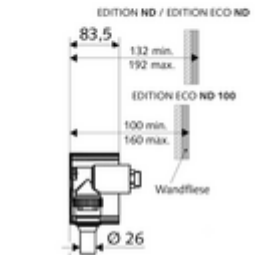

ürün numarası: 01 137 00 99

Sessiz siva altı düşük basınçlı basmalı sifon. Tüm SCHELL WC kumandaları / kapaklar ND ile kombinasyonu için. DIN EN 12541 ile uyumlu. İçte duran ön kapama.

- Masterbox
    - Ham yapı gövde
    - Sıva altı deşarj armatürü COMPACT II ND, ön kapamalı ve deşarj tapalı
    - Boru kesici (DIN EN 12541)
  - Sıva kapağı
  - Yükseklik ayarlı, tıkaçlı sifon borusu
- 
- Fließdruck: 0,8 - 2,5 bar
  - Spülstrom: 1,4 l/s
  - Werkstoff: Mahfaza Plastik; Su yolu Çinko çözünümüne mukavim pirinç, içme suyu yönetmeliğine uygun
  - Bağlantı: DN 25 G 1 AG (sağ)
  - Gider: Sifon borusu Ø 45 mm
  - : dr, Watermark, WELS
- 
- Gewicht: 1,67 kg/Adet
  - Verpackungseinheit: 1