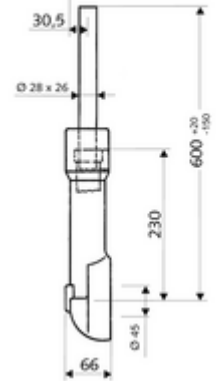

ürün numarası: 01 137 00 99

Sessiz siva altı düşük basınçlı basmalı sifon. Tüm SCHELL WC kumandaları / kapaklar ND ile kombinasyonu için. DIN EN 12541 ile uyumlu. İçte duran ön kapama.

- Masterbox
    - Ham yapı gövde
    - Sıva altı deşarj armatürü COMPACT II ND, ön kapamalı ve deşarj tapalı
    - Boru kesici (DIN EN 12541)
  - Sıva kapağı
  - Yükseklik ayarlı, tıkaçlı sifon borusu
- 
- Fließdruck: 0,8 - 2,5 bar
  - Spülstrom: 1,4 l/s
  - Werkstoff: Mahfaza Plastik; Su yolu Çinko çözünümüne mukavim pirinç, içme suyu yönetmeliğine uygun
  - Bağlantı: DN 25 G 1 AG (sağ)
  - Gider: Sifon borusu Ø 45 mm
  - : dr, Watermark, WELS
- 
- Gewicht: 1,67 kg/Adet
  - Verpackungseinheit: 1