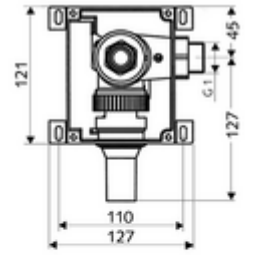

ürün numarası: 01 137 00 99

Sessiz siva altı düşük basınçlı basmalı sifon. Tüm SCHELL WC kumandaları / kapaklar ND ile kombinasyonu için. DIN EN 12541 ile uyumlu. İçte duran ön kapama.

- Masterbox
    - Ham yapı gövde
    - Sıva altı deşarj armatürü COMPACT II ND, ön kapamalı ve deşarj tapalı
    - Boru kesici (DIN EN 12541)
  - Sıva kapağı
  - Yükseklik ayarlı, tıkaçlı sifon borusu
- 
- Fließdruck: 0,8 - 2,5 bar
  - Spülstrom: 1,4 l/s
  - Werkstoff: Mahfaza Plastik; Su yolu Çinko çözünümüne mukavim pirinç, içme suyu yönetmeliğine uygun
  - Bağlantı: DN 25 G 1 AG (sağ)
  - Gider: Sifon borusu Ø 45 mm
  - : dr, Watermark, WELS
- 
- Gewicht: 1,67 kg/Adet
  - Verpackungseinheit: 1