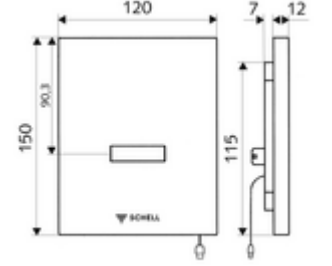

ürün numarası: 01 027 28 99

Vandalizme karşı dayanıklı tasarım

Temassız kızılötesi sensör yıkama tertibatı. SCHELL sıva altı WC basmalı sifon COMPACT II için. Tuvaletten çıkarken otomatik tetikleme (oda denetimi). Çift kademelideşarj. SCHELL su yönetim sistemi SWS ile ağ kurmak için uygun. SCHELL Single Control SSC üzerinden parametrelenebilir. Gerilim beslemesi SWS, güç kaynağı veya pil bölmesi üzerinden.

- Kızılötesi sensör pencereleli ön panel
- Ön filtreli selenoid valf 6 V
- Otomatik meme temizleme iğneli zaman ayarlı kartuş
- Deşarj akış regülatörlü yığılma diskisi
- Kızılötesi sensör elektronikli montaj çerçevesi, programlanabilir
- Einstellmöglichkeiten über SWS SSC
 - Yakın refleks üzerinden programlama (Kapalı / Açık)
 - Sensör kapsama alanı (kısa / orta / uzun)
 - Çift kademelideşarj (< 45 s bekleme süresinde tasarrufdeşarj miktarı 3 l, anadeşarj miktarı 4,5 / 6 / 9 l)
 - Durgunlukdeşarjı (Kapalı / 5 - 600 s, sondeşarjdan sonra her 1 - 240 h / her 1- 240 h)
 - Enerji tasarruf modu (Kapalı / son kullanımdan sonra 1 - 254 h)
- Einstellmöglichkeiten über Nahreflex
 - Sensör kapsama alanı (kısa / orta / uzun)
 - Durgunlukdeşarjı (Kapalı / sondeşarjdan sonra her 24 h)
 - Çift kademelideşarj (< 45 s bekleme süresinde tasarrufdeşarj miktarı 3 l, anadeşarj miktarı 4,5 / 6 / 9 l)
- Werkstoff: Ön panel Paslanmaz çelik
- Oberfläche: Ön panel Fırçalanmış paslanmaz çelik
- Ön panelin boyutları: B 120 mm x H 150 mm x T 12 mm
- Gewicht: 1,11 kg/Adet
- Verpackungseinheit: 1