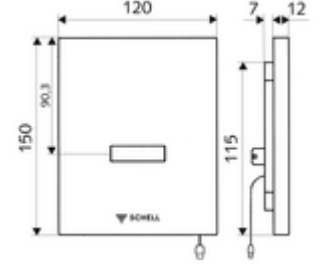

- Kızılötesi sensör pencere ön panel
- Ön filtreli selenoid valf 6 V
- Otomatik meme temizleme iğneli zaman ayarlı kartuş
- Deşarj akış regülatörlü yığılma disk
- Kızılötesi sensör elektronikli montaj çerçevesi, programlanabilir
- Einstellmöglichkeiten über SWS SSC
  - Yakın refleks üzerinden programlama (Kapalı / Açık)
  - Sensör kapsama alanı (kısa / orta / uzun)
  - Çift kademelideşarj (< 45 s bekleme süresinde tasarrufdeşarj miktarı 3 l, anadeşarj miktarı 4,5 / 6 / 9 l)
  - Durgunlukdeşarjı (Kapalı / 5 - 600 s, sondeşarjdan sonra her 1 - 240 h / her 1- 240 h)
  - Enerji tasarruf modu (Kapalı / son kullanımdan sonra 1 - 254 h)
- Einstellmöglichkeiten über Nahreflex
  - Sensör kapsama alanı (kısa / orta / uzun)
  - Durgunlukdeşarjı (Kapalı / sondeşarjdan sonra her 24 h)
  - Çift kademelideşarj (< 45 s bekleme süresinde tasarrufdeşarj miktarı 3 l, anadeşarj miktarı 4,5 / 6 / 9 l)
- Werkstoff: Ön panel Paslanmaz çelik
- Oberfläche: Ön panel Fırçalanmış paslanmaz çelik
- Ön panelin boyutları: B 120 mm x H 150 mm x T 12 mm
- Gewicht: 1,11 kg/Adet
- Verpackungseinheit: 1