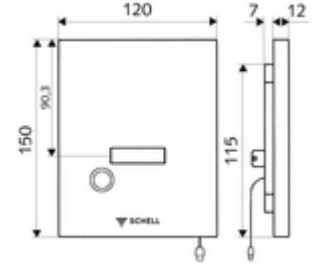

ürün numarası: 01 028 28 99

Vandalizme karşı dayanıklı tasarım

Manuel tetikleme için düğmeli temassız kızılötesi sensör yıkama tertibatı. SCHELL sıva altı WC basmalı sifon COMPACT II için. Tuvaletten çıkarken otomatik tetikleme (oda denetimi). Çift kademeli deşarj. SCHELL su yönetim sistemi SWS ile ağ kurmak için uygun. SCHELL Single Control SSC üzerinden parametrelenebilir. Gerilim beslemesi SWS, güç kaynağı veya pil bölmesi üzerinden.

- Kızılötesi sensör pencere ve manuel devreye alma tuşlu ön panel
 - Elektrik kesintisinde manuel tetikleme için mekanik baypas valfi
 - Ön filtreli selenoid valf 6 V
 - Otomatik meme temizleme iğneli zaman ayarlı kartuş
 - Deşarj akış regülatörlü yığılma diskisi
 - Kızılötesi sensör elektronikli montaj çerçevesi, programlanabilir
- Einstellmöglichkeiten über SWS SSC
 - Yakın refleks üzerinden programlama (Kapalı / Açık)
 - Sensör kapsama alanı (kısa / orta / uzun)
 - Çift kademeli deşarj (< 45 s bekleme süresinde tasarruf deşarj miktarı 3 l, ana deşarj miktarı 4,5 / 6 / 9 l)
 - Durgunluk deşarjı (Kapalı / 5 - 600 s, son deşarjdan sonra her 1 - 240 h / her 1 - 240 h)
 - Enerji tasarruf modu (Kapalı / son kullanımdan sonra 1 - 254 h)
 - Temizlik durdur (Kapalı / 60 - 360 s)
 - Einstellmöglichkeiten über Nahreflex
 - Sensör kapsama alanı (kısa / orta / uzun)
 - Durgunluk deşarjı (Kapalı / son deşarjdan sonra her 24 h)
 - Çift kademeli deşarj (< 45 s bekleme süresinde tasarruf deşarj miktarı 3 l, ana deşarj miktarı 4,5 / 6 / 9 l)
 - Werkstoff: Ön panel Paslanmaz çelik
 - Oberfläche: Ön panel Fırçalanmış paslanmaz çelik
 - Ön panelin boyutları: B 120 mm x H 150 mm x T 12 mm
- Gewicht: 1,31 kg/Adet
 - Verpackungseinheit: 1