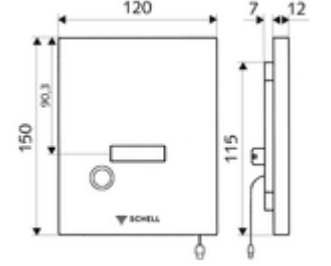

- Kızılötesi sensör pencere ve manuel devreye alma tuşlu ön panel
- Elektrik kesintisinde manuel tetikleme için mekanik baypas valfi
- Ön filtreli selenoid valf 6 V
- Otomatik meme temizleme iğneli zaman ayarlı kartuş
- Deşarj akış regülatörlü yığılma diskisi
- Kızılötesi sensör elektronikli montaj çerçevesi, programlanabilir
- Einstellmöglichkeiten über SWS SSC
  - Yakın refleks üzerinden programlama (Kapalı / Açık)
  - Sensör kapsama alanı (kısa / orta / uzun)
  - Çift kademeli deşarj (< 45 s bekleme süresinde tasarruf deşarj miktarı 3 l, ana deşarj miktarı 4,5 / 6 / 9 l)
  - Durgunluk deşarjı (Kapalı / 5 - 600 s, son deşarjdan sonra her 1 - 240 h / her 1 - 240 h)
  - Enerji tasarruf modu (Kapalı / son kullanımdan sonra 1 - 254 h)
  - Temizlik durdur (Kapalı / 60 - 360 s)
- Einstellmöglichkeiten über Nahreflex
  - Sensör kapsama alanı (kısa / orta / uzun)
  - Durgunluk deşarjı (Kapalı / son deşarjdan sonra her 24 h)
  - Çift kademeli deşarj (< 45 s bekleme süresinde tasarruf deşarj miktarı 3 l, ana deşarj miktarı 4,5 / 6 / 9 l)
- Werkstoff: Ön panel Paslanmaz çelik
- Oberfläche: Ön panel Fırçalanmış paslanmaz çelik
- Ön panelin boyutları: B 120 mm x H 150 mm x T 12 mm
- Gewicht: 1,31 kg/Adet
- Verpackungseinheit: 1