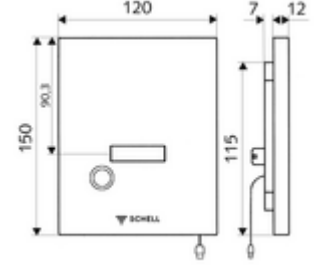

- Kızılötesi sensör pencere ve manuel devreye alma tuşlu ön panel
- Elektrik kesintisinde manuel tetikleme için mekanik baypas valfi
- Ön filtreli selenoid valf 6 V
- Otomatik meme temizleme iğneli zaman ayarlı kartuş
- Deşarj akış regülatörlü yığılma diskisi
- Kızılötesi sensör elektronikli montaj çerçevesi, programlanabilir
- Einstellmöglichkeiten über SWS SSC
  - Yakın refleks üzerinden programlama (Kapalı / Açık)
  - Sensör kapsama alanı (kısa / orta / uzun)
  - Çift kademeli deşarj (< 45 s bekleme süresinde tasarruf deşarj miktarı 3 l, ana deşarj miktarı 4,5 / 6 / 9 l)
  - Durgunluk deşarjı (Kapalı / 5 - 600 s, son deşarjdan sonra her 1 - 240 h / her 1 - 240 h)
  - Enerji tasarruf modu (Kapalı / son kullanımdan sonra 1 - 254 h)
  - Temizlik durdur (Kapalı / 60 - 360 s)
- Einstellmöglichkeiten über Nahreflex
  - Sensör kapsama alanı (kısa / orta / uzun)
  - Durgunluk deşarjı (Kapalı / son deşarjdan sonra her 24 h)
  - Çift kademeli deşarj (< 45 s bekleme süresinde tasarruf deşarj miktarı 3 l, ana deşarj miktarı 4,5 / 6 / 9 l)
- Werkstoff: Ön panel Paslanmaz çelik
- Oberfläche: Ön panel Fırçalanmış paslanmaz çelik
- Ön panelin boyutları: B 120 mm x H 150 mm x T 12 mm
- Gewicht: 1,31 kg/Adet
- Verpackungseinheit: 1