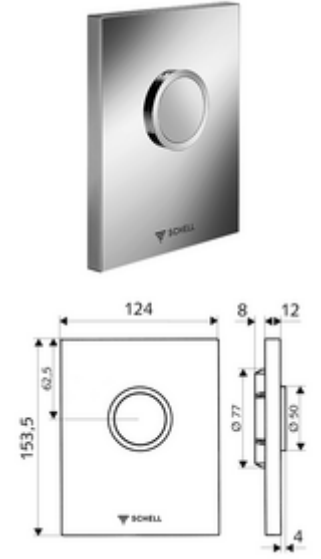

ürün numarası: 02 802 15 99

SHELL sıva altı WC basmalı sifon COMPACT II için.

- Tasarım kapak
  - Çalıştırma düğmesi
- Otomatik meme temizleme iğneli zaman ayarlı kartuş
- Deşarj akış regülatörlü yığılma disk
- Montaj çerçevesi
  
- Einmengenspülung: 4,5 - 9,0 l
- Werkstoff: Plastik
- Oberfläche: Alp beyazı; Ön panel Alp beyazı
- Ön panelin boyutları: B 124 mm x H 153,5 mm x T 12 mm
  
- Gewicht: 0,59 kg/Adet
- Verpackungseinheit: 1