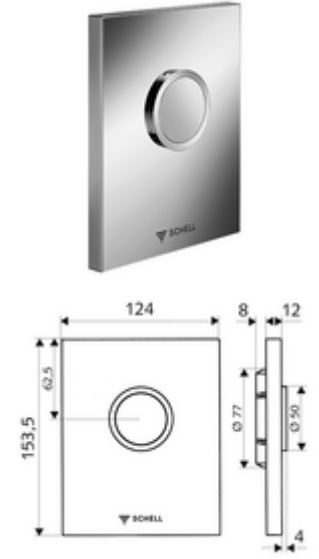

ürün numarası: 02 802 15 99

SCHELL sıva altı WC basmalı sifon COMPACT II için.

- Tasarım kapak
 - Çalıştırma düğmesi
- Otomatik meme temizleme iğneli zaman ayarlı kartuş
- Deşarj akış regülatörlü yığılma disk
- Montaj çerçevesi

- Einmengenspülung: 4,5 - 9,0 l
- Werkstoff: Plastik
- Oberfläche: Alp beyazı; Ön panel Alp beyazı
- Ön panelin boyutları: B 124 mm x H 153,5 mm x T 12 mm

- Gewicht: 0,59 kg/Adet
- Verpackungseinheit: 1