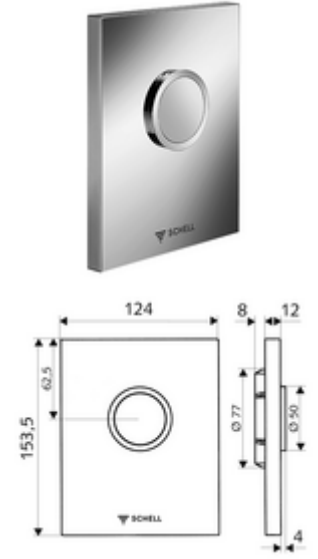

ürün numarası: 02 802 15 99

SHELL sıva altı WC basmalı sifon COMPACT II için.

- Tasarım kapak
    - Çalıştırma düğmesi
  - Otomatik meme temizleme iğneli zaman ayarlı kartuş
  - Deşarj akış regülatörlü yığılma disk
  - Montaj çerçevesi
- 
- Einmengenspülung: 4,5 - 9,0 l
  - Werkstoff: Plastik
  - Oberfläche: Alp beyazı; Ön panel Alp beyazı
  - Ön panelin boyutları: B 124 mm x H 153,5 mm x T 12 mm
- 
- Gewicht: 0,59 kg/Adet
  - Verpackungseinheit: 1