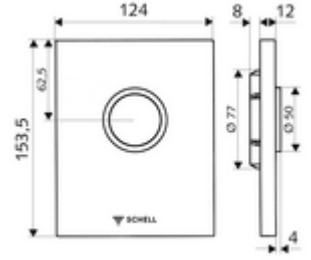

## Vandalizme karşı dayanıklı tasarım

SCHELL sıva altı WC basmalı sifon COMPACT II için.

- Tasarım kapak
    - Çalıştırma düğmesi
  - Otomatik meme temizleme iğneli zaman ayarlı kartuş
  - Deşarj akış regülatörlü yığılma diskisi
  - Montaj çerçevesi
- 
- Einmengenspülung: 4,5 - 9,0 l
  - Werkstoff: Çalıştırma Çinko kalıp döküm; Ön panel Paslanmaz çelik
  - Oberfläche: Çalıştırma Krom; Ön panel Fırçalanmış paslanmaz çelik
  - Ön panelin boyutları: B 120 mm x H 150 mm x T 12 mm
  - : Watermark
- 
- Gewicht: 0,72 kg/Adet
  - Verpackungseinheit: 1