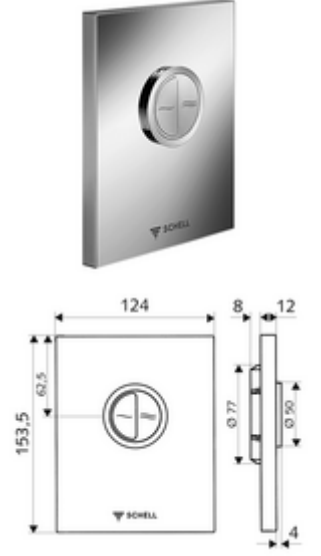

ürün numarası: 02 804 06 99

SHELL sıva altı WC basmalı sifon COMPACT II için. Çift kademelideşarj.

- Tasarım kapak
  - Tasarruf ve anadeşarj için çalıştırma düğmeleri
- Otomatik meme temizleme iğneli zaman ayarlı kartuş
- Deşarj akış regülatörlü yığılma diskisi
- Montaj çerçevesi
- Zweimengenspülung: Sparspülmenge 3 l, Hauptspülmenge 4,5 - 9,0 l
- Werkstoff: Plastik
- Oberfläche: Krom; Ön panel Krom
- Ön panelin boyutları: B 124 mm x H 153,5 mm x T 12 mm
- Gewicht: 0,60 kg/Adet
- Verpackungseinheit: 1