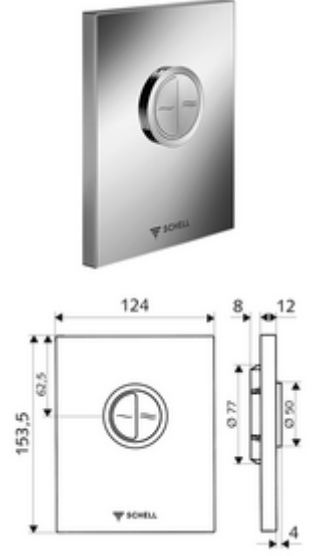

ürün numarası: 02 804 06 99

SHELL sıva altı WC basmalı sifon COMPACT II için. Çift kademeli deşarj.

- Tasarım kapak
 - Tasarruf ve ana deşarj için çalıştırma düğmeleri
- Otomatik meme temizleme iğneli zaman ayarlı kartuş
- Deşarj akış regülatörlü yığılma diskisi
- Montaj çerçevesi
- Zweimengenspülung: Sparspülmenge 3 l, Hauptspülmenge 4,5 - 9,0 l
- Werkstoff: Plastik
- Oberfläche: Krom; Ön panel Krom
- Ön panelin boyutları: B 124 mm x H 153,5 mm x T 12 mm
- Gewicht: 0,60 kg/Adet
- Verpackungseinheit: 1