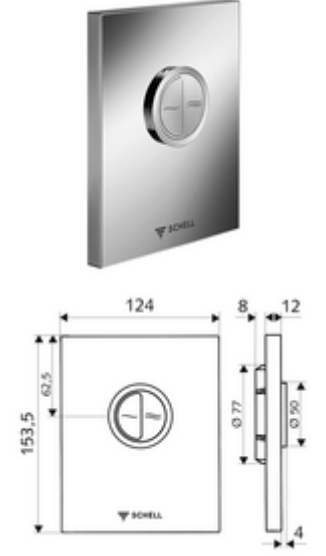

ürün numarası: 02 804 06 99

SHELL sıva altı WC basmalı sifon COMPACT II için. Çift kademeli deşarj.

- Tasarım kapak
  - Tasarruf ve ana deşarj için çalıştırma düğmeleri
- Otomatik meme temizleme iğneli zaman ayarlı kartuş
- Deşarj akış regülatörlü yığılma disk
- Montaj çerçevesi
- Zweimengenspülung: Sparspülmenge 3 l, Hauptspülmenge 4,5 - 9,0 l
- Werkstoff: Plastik
- Oberfläche: Krom; Ön panel Krom
- Ön panelin boyutları: B 124 mm x H 153,5 mm x T 12 mm
- Gewicht: 0,60 kg/Adet
- Verpackungseinheit: 1