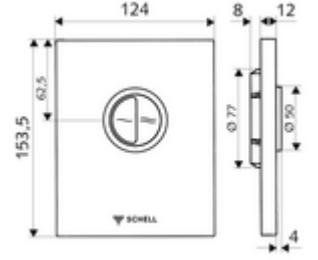

ürün numarası: 02 805 28 99

Vandalizme karşı dayanıklı tasarım

SCHELL sıva altı WC basmalı sifon COMPACT II için. Çift kademeli deşarj.

- Tasarım kapak
 - Tasarruf ve ana deşarj için çalıştırma düğmeleri
 - Otomatik meme temizleme iğneli zaman ayarlı kartuş
 - Deşarj akış regülatörlü yığılma diskisi
 - Montaj çerçevesi
-
- Zweimengenspülung: Sparspülmenge 3 l, Hauptspülmenge 4,5 - 9,0 l
 - Werkstoff: Çalıştırma Çinko kalıp döküm; Ön panel Paslanmaz çelik
 - Oberfläche: Çalıştırma Krom; Ön panel Fırçalanmış paslanmaz çelik
 - Ön panelin boyutları: B 120 mm x H 150 mm x T 12 mm
-
- Gewicht: 0,83 kg/Adet
 - Verpackungseinheit: 1