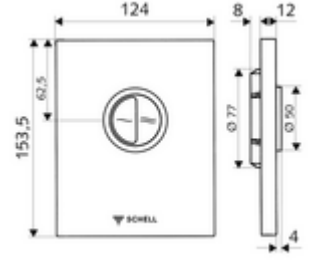

ürün numarası: 02 805 28 99

Vandalizme karşı dayanıklı tasarım

SCHELL sıva altı WC basmalı sifon COMPACT II için. Çift kademeli deşarj.

- Tasarım kapak
 - Tasarruf ve ana deşarj için çalıştırma düğmeleri
- Otomatik meme temizleme iğneli zaman ayarlı kartuş
- Deşarj akış regülatörlü yığılma disk
- Montaj çerçevesi

- Zweimengenspülung: Sparspülmenge 3 l, Hauptspülmenge 4,5 - 9,0 l
- Werkstoff: Çalıştırma Çinko kalıp döküm; Ön panel Paslanmaz çelik
- Oberfläche: Çalıştırma Krom; Ön panel Fırçalanmış paslanmaz çelik
- Ön panelin boyutları: B 120 mm x H 150 mm x T 12 mm