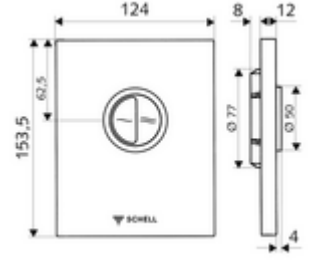

ürün numarası: 02 805 28 99

Vandalizme karşı dayanıklı tasarım

SCHELL sıva altı WC basmalı sifon COMPACT II için. Çift kademeli deşarj.

- Tasarım kapak
 - Tasarruf ve ana deşarj için çalıştırma düğmeleri
 - Otomatik meme temizleme iğneli zaman ayarlı kartuş
 - Deşarj akış regülatörlü yığılma diskisi
 - Montaj çerçevesi
-
- Zweimengenspülung: Sparspülmenge 3 l, Hauptspülmenge 4,5 - 9,0 l
 - Werkstoff: Çalıştırma Çinko kalıp döküm; Ön panel Paslanmaz çelik
 - Oberfläche: Çalıştırma Krom; Ön panel Fırçalanmış paslanmaz çelik
 - Ön panelin boyutları: B 120 mm x H 150 mm x T 12 mm
-
- Gewicht: 0,83 kg/Adet
 - Verpackungseinheit: 1