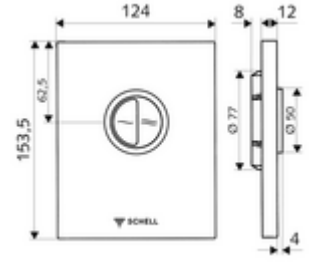

ürün numarası: 02 814 15 99

SCHELL sıva altı WC basmalı sifon COMPACT II ND için. 0,8 bar ve üzeri alçak basınç.
Çift kademeli deşarj.

- Tasarım kapak
 - Tasarruf ve ana deşarj için çalıştırma düğmeleri
- Otomatik meme temizleme iğneli alçak basınçlı zaman ayarlı kartuş
- Deşarj akış regülatörlü yığılma disk
- Montaj çerçevesi

- Zweimengenspülung: Sparspülmenge 3 l, Hauptspülmenge 4,5 - 6,0 l
- Werkstoff: Çalıştırma Plastik; Ön panel Plastik
- Oberfläche: Çalıştırma Alp beyazı; Ön panel Alp beyazı
- Ön panelin boyutları: B 124 mm x H 153,5 mm x T 12 mm
- : Watermark

- Gewicht: 0,68 kg/Adet
- Verpackungseinheit: 1

Makale numarası.: 01 137 00 99