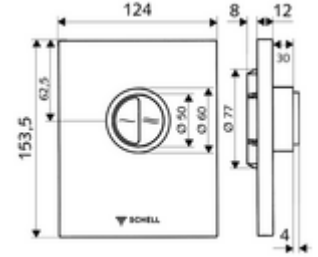

ürün numarası: 02 825 06 99

100 - 160 mm düşük montaj derinliğine sahip SCHELL sıva altı WC basmalı sifon COMPACT II için. Çift kademeli deşarj.

- Kapak
  - Tasarruf ve ana deşarj için çalıştırma düğmeleri
- Otomatik meme temizleme iğneli zaman ayarlı kartuş
- Deşarj akış regülatörlü yığılma diskisi
- Montaj çerçevesi
  
- Zweimengenspülung: Sparspülmenge 3 l, Hauptspülmenge 4,5 - 9,0 l
- Werkstoff: Plastik
- Oberfläche: Krom; Ön panel Krom
- Ön panelin boyutları: B 124 mm x H 153,5 mm x T 12 mm
  
- Gewicht: 0,72 kg/Adet
- Verpackungseinheit: 1