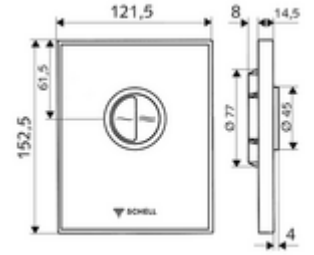

ürün numarası: 02 826 00 99

Gerçek cam. Çift kademelideşarj. SCHELL sıva altı WC basmalı sifon COMPACT II için.

- Gerçek güvenlik camından yapılmış tasarım kapak
  - Tasarruf ve anadeşarj için çinko kalıp dökümden çalıştırma düğmeleri
- Otomatik meme temizleme iğneli zaman ayarlı kartuş
- Deşarj akış regülatörlü yığılma diskisi
- Montaj çerçevesi
  
- Zweimengenspülung: Sparspülmenge 3 l, Hauptspülmenge 4,5 - 9,0 l
- Werkstoff: Çalıştırma Çinko kalıp döküm; Ön panel Güvenlik camı (ESD); Çerçeve Plastik
- Oberfläche: Çalıştırma Krom; Ön panel siyah; Çerçeve Krom
- Ön panelin boyutları: B 121,5 mm x H 152,5 mm x T 14,5 mm
- : Watermark
  
- Gewicht: 0,88 kg/Adet
- Verpackungseinheit: 1