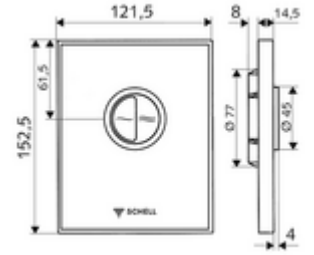

Makale numarası.: 01 194 00 99

veya

Makale numarası.: 03 076 00 99

veya

Bir uyarı

- Stoklarla sınırlı üretimi durdurulan ürün