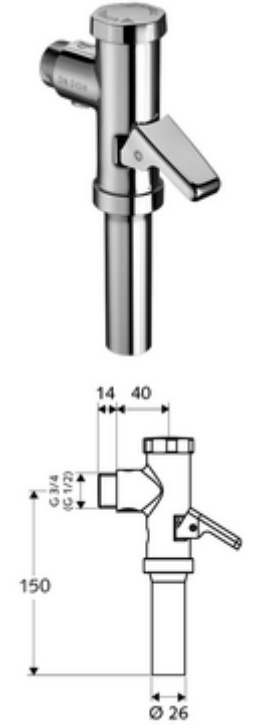

ürün numarası: 02 202 06 99

DIN EN 12541 ile uyumlu.

- Sıva üstü WC basmalı sifon
 - Pirinçten çalıştırma kolu
 - Zaman ayarlı kendinden temizleme milli kartuş
- Boru kesicili sifon borusu bağlantısı
- Fließdruck: 1,2 - 5,0 bar
- Einmengenspülung: 6 l
- Spülstrom: 1,0 - 1,3 l/s
- Werkstoff: Mahfaza Pirinç; Su taşıyan parçalar Pirinç, içme suyu yönetmeliğine uygun, Plastik
- Oberfläche: Krom
- Bağlantı: DN 20 G 3/4 AG
- Sifon borusu bağlantısı: Ø 26 mm
- : PA-IX 18853/II, DIN-DVGW, Belgaqua
- Gewicht: 0,62 kg/Adet
- Verpackungseinheit: 20