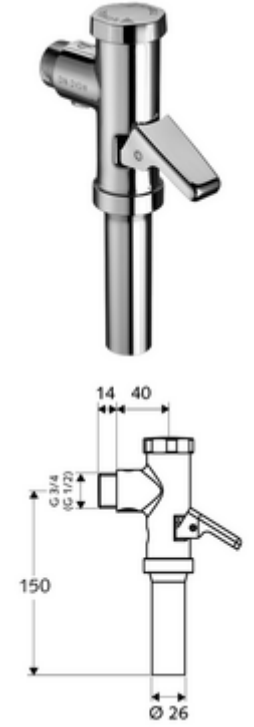

ürün numarası: 02 202 06 99

DIN EN 12541 ile uyumlu.

- Sıva üstü WC basmalı sifon
  - Pirinçten çalıştırma kolu
  - Zaman ayarlı kendinden temizleme milli kartuş
- Boru kesicili sifon borusu bağlantısı
- Fließdruck: 1,2 - 5,0 bar
- Einmengenspülung: 6 l
- Spülstrom: 1,0 - 1,3 l/s
- Werkstoff: Mahfaza Pirinç; Su taşıyan parçalar Pirinç, içme suyu yönetmeliğine uygun, Plastik
- Oberfläche: Krom
- Bağlantı: DN 20 G 3/4 AG
- Sifon borusu bağlantısı: Ø 26 mm
- : PA-IX 18853/II, DIN-DVGW, Belgaqua
- Gewicht: 0,62 kg/Adet
- Verpackungseinheit: 20