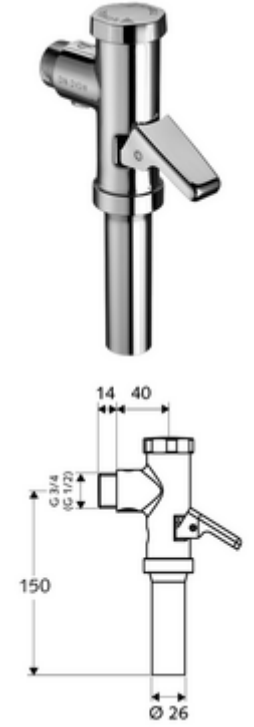

ürün numarası: 02 202 06 99

DIN EN 12541 ile uyumlu.

- Sıva üstü WC basmalı sifon
 - Pirinçten çalıştırma kolu
 - Zaman ayarlı kendinden temizleme milli kartuş
- Boru kesicili sifon borusu bağlantısı
- Fließdruck: 1,2 - 5,0 bar
- Einmengenspülung: 6 l
- Spülstrom: 1,0 - 1,3 l/s
- Werkstoff: Mahfaza Pirinç; Su taşıyan parçalar Pirinç, içme suyu yönetmeliğine uygun, Plastik
- Oberfläche: Krom
- Bağlantı: DN 20 G 3/4 AG
- Sifon borusu bağlantısı: Ø 26 mm
- : PA-IX 18853/II, Belgaqua
- Gewicht: 0,62 kg/Adet
- Verpackungseinheit: 20