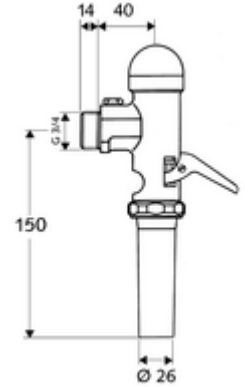

ürün numarası: 02 204 06 99

DIN EN 12541 ile uyumlu.

- Sıva üstü WC basmalı sifon
 - Pirinçten çalıştırma kolu
 - Zaman ayarlı kendinden temizleme milli kartuş
- Boru kesicili sifon borusu bağlantısı
- Fließdruck: 1,2 - 5,0 bar
- Spülstrom: 1,0 - 1,3 l/s
- Spülmenge einstellbar: 6,0 - 14,0 l
- Werkstoff: Mahfaza Pirinç; Su taşıyan parçalar Pirinç, içme suyu yönetmeliğine uygun
- Oberfläche: Krom
- Bağlantı: DN 20 G 3/4 AG
- Sifon borusu bağlantısı: Ø 26 mm
- Gewicht: 0,67 kg/Adet
- Verpackungseinheit: 20