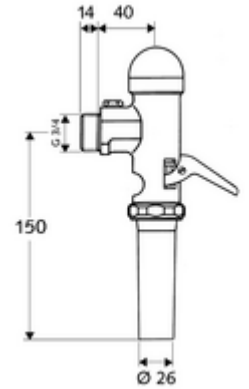

ürün numarası: 02 204 06 99

DIN EN 12541 ile uyumlu.

- Sıva üstü WC basmalı sifon
 - Pirinçten çalıştırma kolu
 - Zaman ayarlı kendinden temizleme milli kartuş
- Boru kesicili sifon borusu bağlantısı
- Fließdruck: 1,2 - 5,0 bar
- Spülstrom: 1,0 - 1,3 l/s
- Spülmenge einstellbar: 6,0 - 14,0 l
- Werkstoff: Mahfaza Pirinç; Su taşıyan parçalar Pirinç, içme suyu yönetmeliğine uygun
- Oberfläche: Krom
- Bağlantı: DN 20 G 3/4 AG
- Sifon borusu bağlantısı: Ø 26 mm
- Gewicht: 0,67 kg/Adet
- Verpackungseinheit: 20