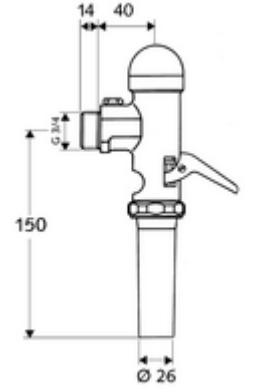

ürün numarası: 02 204 06 99

DIN EN 12541 ile uyumlu.

- Sıva üstü WC basmalı sifon
 - Pirinçten çalıştırma kolu
 - Zaman ayarlı kendinden temizleme milli kartuş
 - Boru kesicili sifon borusu bağlantısı
-
- Fließdruck: 1,2 - 5,0 bar
 - Spülstrom: 1,0 - 1,3 l/s
 - Spülmenge einstellbar: 6,0 - 14,0 l
 - Werkstoff: Mahfaza Pirinç; Su taşıyan parçalar Pirinç, içme suyu yönetmeliğine uygun
 - Oberfläche: Krom
 - Bağlantı: DN 20 G 3/4 AG
 - Sifon borusu bağlantısı: Ø 26 mm
-
- Gewicht: 0,67 kg/Adet
 - Verpackungseinheit: 20