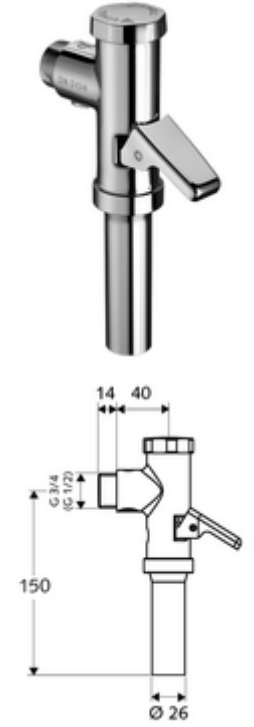

ürün numarası: 02 216 06 99

DIN EN 12541 ile uyumlu.

- Sıva üstü WC basmalı sifon
 - Pirinçten çalıştırma kolu
 - Zaman ayarlı kendinden temizleme milli kartuş
- Boru kesicili sifon borusu bağlantısı
- Fließdruck: 1,2 - 5,0 bar
- Einmengenspülung: 6 l
- Spülstrom: 0,7 - 1,0 l/s
- Werkstoff: Mahfaza Pirinç; Su taşıyan parçalar Pirinç, içme suyu yönetmeliğine uygun, Plastik
- Oberfläche: Krom
- Bağlantı: DN 15 G 1/2 AG
- Sifon borusu bağlantısı: Ø 26 mm
- : PA-IX 18853/II
- Gewicht: 0,63 kg/Adet
- Verpackungseinheit: 1