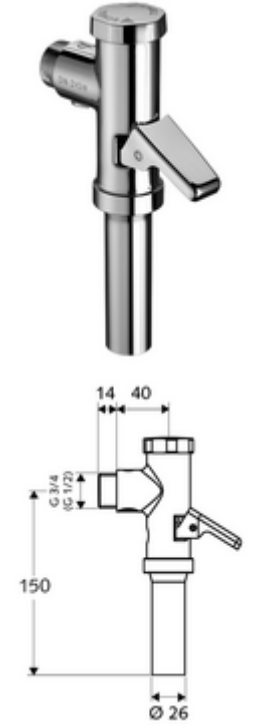

ürün numarası: 02 216 06 99

DIN EN 12541 ile uyumlu.

- Sıva üstü WC basmalı sifon
  - Pirinçten çalıştırma kolu
  - Zaman ayarlı kendinden temizleme milli kartuş
- Boru kesicili sifon borusu bağlantısı
- Fließdruck: 1,2 - 5,0 bar
- Einmengenspülung: 6 l
- Spülstrom: 0,7 - 1,0 l/s
- Werkstoff: Mahfaza Pirinç; Su taşıyan parçalar Pirinç, içme suyu yönetmeliğine uygun, Plastik
- Oberfläche: Krom
- Bağlantı: DN 15 G 1/2 AG
- Sifon borusu bağlantısı: Ø 26 mm
- : PA-IX 18853/II
- Gewicht: 0,63 kg/Adet
- Verpackungseinheit: 1