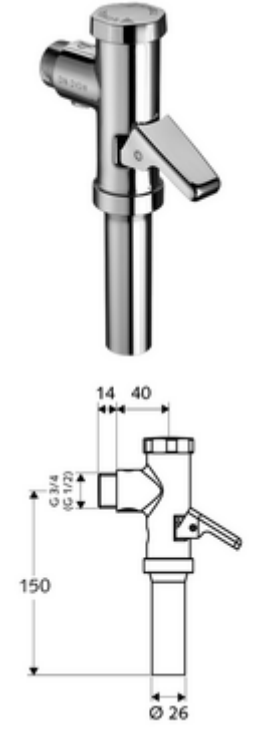

ürün numarası: 02 238 06 99

DIN EN 12541 ile uyumlu.

- Sıva üstü WC basmalı sifon
 - Pirinçten çalıştırma kolu
 - Zaman ayarlı pirinç piston ve otomatik temizleme iğneli kartuş
- Boru kesicili sifon borusu bağlantısı
- Fließdruck: 1,2 - 5,0 bar
- Einmengenspülung: 6 l
- Spülstrom: 1,0 - 1,3 l/s
- Werkstoff: Mahfaza Pirinç; Su taşıyan parçalar Pirinç, içme suyu yönetmeliğine uygun, Plastik
- Oberfläche: Krom
- Bağlantı: DN 20 G 3/4 AG
- Sifon borusu bağlantısı: Ø 26 mm
- : PA-IX 18853/II
- Gewicht: 0,63 kg/Adet
- Verpackungseinheit: 20