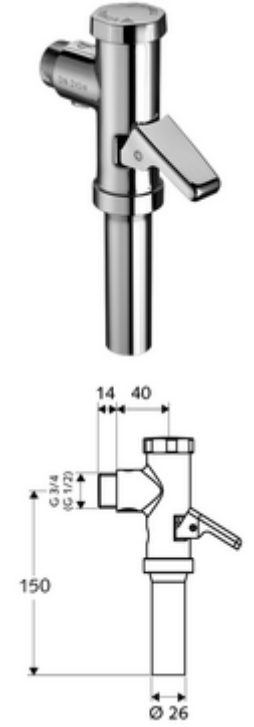

ürün numarası: 02 238 06 99

DIN EN 12541 ile uyumlu.

- Sıva üstü WC basmalı sifon
  - Pirinçten çalıştırma kolu
  - Zaman ayarlı pirinç piston ve otomatik temizleme iğneli kartuş
- Boru kesicili sifon borusu bağlantısı
- Fließdruck: 1,2 - 5,0 bar
- Einmengenspülung: 6 l
- Spülstrom: 1,0 - 1,3 l/s
- Werkstoff: Mahfaza Pirinç; Su taşıyan parçalar Pirinç, içme suyu yönetmeliğine uygun, Plastik
- Oberfläche: Krom
- Bağlantı: DN 20 G 3/4 AG
- Sifon borusu bağlantısı: Ø 26 mm
- : PA-IX 18853/II
- Gewicht: 0,63 kg/Adet
- Verpackungseinheit: 20