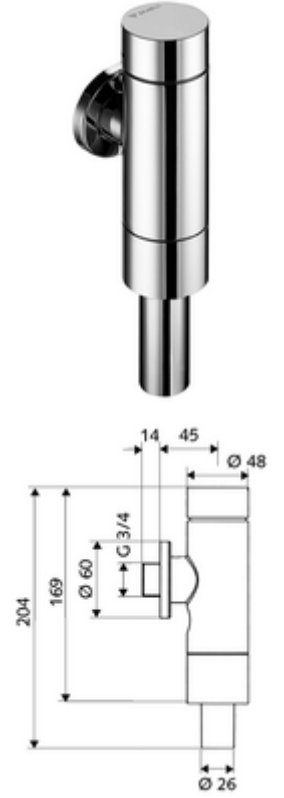

ürün numarası: 02 247 06 99

Pirinçten basma düğmeli tam metal model. DIN EN 12541 ile uyumlu. Tek kademeli deşarj.

- Sıva üstü WC basmalı sifon
 - Zaman ayarlı kendinden temizleme milli kartuş
- Sürme rozet Ø 60 mm
- Boru kesicili sifon borusu bağlantısı
- Fließdruck: 1,2 - 5,0 bar
- Einmengenspülung: 4,5 - 9,0 l
- Spülstrom: 1,0 - 1,3 l/s
- Werkstoff: Mahfaza Pirinç; Su taşıyan parçalar Pirinç, içme suyu yönetmeliğine uygun, Plastik
- Oberfläche: Krom
- Bağlantı: DN 20 G 3/4 AG
- Sifon borusu bağlantısı: Ø 26 mm
- : PA-IX 9901/II, DIN-DVGW, Belgaqua
- Gewicht: 1,02 kg/Adet
- Verpackungseinheit: 1