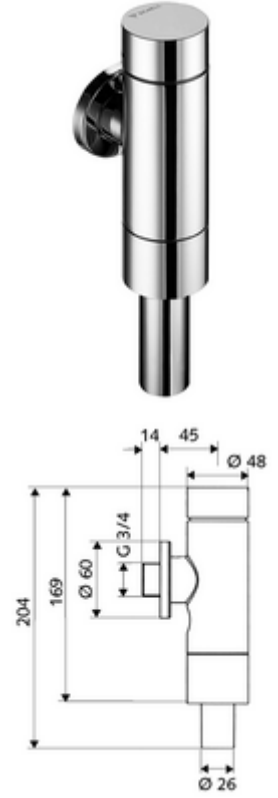

ürün numarası: 02 247 06 99

Pirinçten basma düğmeli tam metal model. DIN EN 12541 ile uyumlu. Tek kademeli deşarj.

- Sıva üstü WC basmalı sifon
 - Zaman ayarlı kendinden temizleme milli kartuş
- Sürme rozet Ø 60 mm
- Boru kesicili sifon borusu bağlantısı
- Fließdruck: 1,2 - 5,0 bar
- Einmengenspülung: 4,5 - 9,0 l
- Spülstrom: 1,0 - 1,3 l/s
- Werkstoff: Mahfaza Pirinç; Su taşıyan parçalar Pirinç, içme suyu yönetmeliğine uygun, Plastik
- Oberfläche: Krom
- Bağlantı: DN 20 G 3/4 AG
- Sifon borusu bağlantısı: Ø 26 mm
- : PA-IX 9901/II, DIN-DVGW, Belgaqua
- Gewicht: 1,02 kg/Adet
- Verpackungseinheit: 1