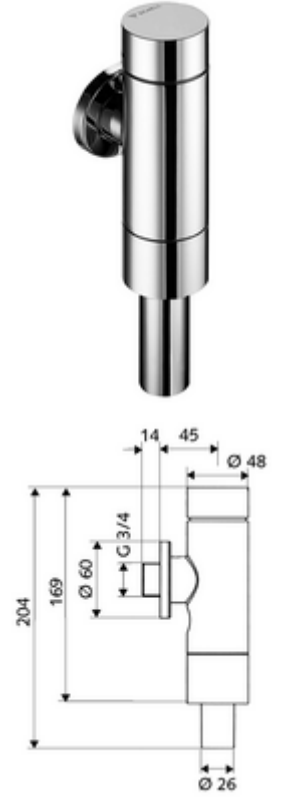

ürün numarası: 02 247 06 99

Pirinçten basma düğmeli tam metal model. DIN EN 12541 ile uyumlu. Tek kademeli deşarj.

- Sıva üstü WC basmalı sifon
  - Zaman ayarlı kendinden temizleme milli kartuş
- Sürme rozet Ø 60 mm
- Boru kesicili sifon borusu bağlantısı
- Fließdruck: 1,2 - 5,0 bar
- Einmengenspülung: 4,5 - 9,0 l
- Spülstrom: 1,0 - 1,3 l/s
- Werkstoff: Mahfaza Pirinç; Su taşıyan parçalar Pirinç, içme suyu yönetmeliğine uygun, Plastik
- Oberfläche: Krom
- Bağlantı: DN 20 G 3/4 AG
- Sifon borusu bağlantısı: Ø 26 mm
- : PA-IX 9901/II, DIN-DVGW, Belgaqua
- Gewicht: 1,02 kg/Adet
- Verpackungseinheit: 1