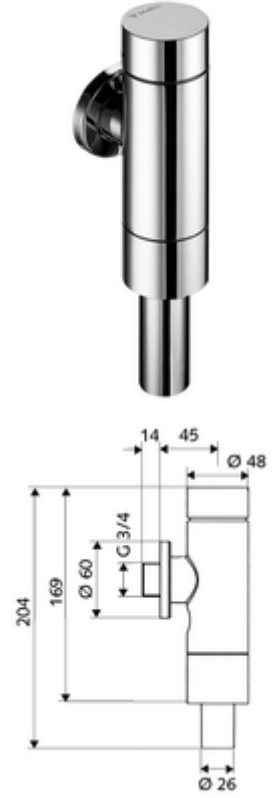

ürün numarası: 02 248 06 99

Pirinçten basma düğmeli tam metal model. DIN EN 12541 ile uyumlu. Tek kademeli deşarj.

- Sıva üstü WC basmalı sifon
 - Zaman ayarlı kendinden temizleme milli kartuş
 - Ön kapama
- Sürme rozet Ø 60 mm
- Boru kesicili sifon borusu bağlantısı
- Fließdruck: 1,2 - 5,0 bar
- Einmengenspülung: 4,5 - 9,0 l
- Spülstrom: 1,0 - 1,3 l/s
- Werkstoff: Mahfaza Pirinç; Su taşıyan parçalar Pirinç, içme suyu yönetmeliğine uygun, Plastik
- Oberfläche: Krom
- Bağlantı: DN 20 G 3/4 AG
- Sifon borusu bağlantısı: Ø 26 mm
- : PA-IX 9901/II, DIN-DVGW, Belgaqua
- Gewicht: 1,03 kg/Adet
- Verpackungseinheit: 1